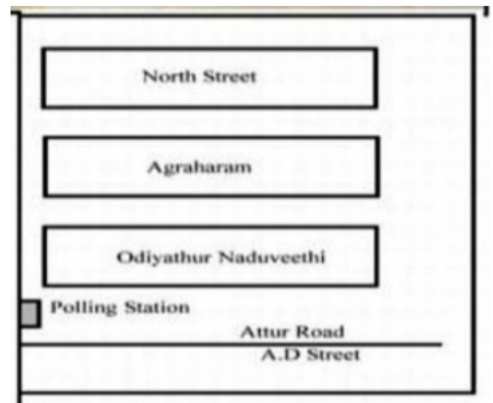

Google Map View

Polling Station Building Front View

Polling Station Front View

Cad View

Key MAP View

1 பெயர் : செந்தில்குமார் தந்தை பெயர்: ராமசந்திரன் வீட்டு எண் : 1/63 வயது : 36 பாலினம் : ஆண்	AZY2006708 Photo is available	2 பெயர் : வசஷ்மி கணவர் பெயர்: பிரபு வீட்டு எண் : 1/63 வயது : 32 பாலினம் : பெண்	AZY0910232 Photo is available	3 பெயர் : அம்சவல்லி தந்தை பெயர்: தென்னரசு வீட்டு எண் : 1/68 வயது : 24 பாலினம் : பெண்	AZY1810159 Photo is available
4 பெயர் : சுவேதா தந்தை பெயர்: ராஜலிங்கம் வீட்டு எண் : 2/4 வயது : 26 பாலினம் : பெண்	AZY0929893 Photo is available	5 பெயர் : நந்தகுமார் தந்தை பெயர்: சாமிக்கண்ணு வீட்டு எண் : 2-5 வயது : 28 பாலினம் : ஆண்	AZY0872978 Photo is available	6 பெயர் : ஆர்த்தி தந்தை பெயர்: சாமிக்கண்ணு வீட்டு எண் : 2/5 வயது : 25 பாலினம் : பெண்	AZY0930081 Photo is available
7 பெயர் : லதா கணவர் பெயர்: ராஜ்குமார் வீட்டு எண் : 2/38 வயது : 28 பாலினம் : பெண்	AZY1838549 Photo is available	8 பெயர் : மாரியம்மாள் கணவர் பெயர்: சக்திவேல் வீட்டு எண் : 2/85 வயது : 24 பாலினம் : பெண்	AZY1753193 Photo is available	9 பெயர் : தினகரன் தந்தை பெயர்: பெரியசாமி வீட்டு எண் : 2/85 வயது : 23 பாலினம் : ஆண்	AZY1838515 Photo is available
10 பெயர் : ஆனந்த் தந்தை பெயர்: முருகேசன் வீட்டு எண் : 2/189 வயது : 26 பாலினம் : ஆண்	AZY0992867 Photo is available	11 பெயர் : இராஜலிங்கம் தந்தை பெயர்: சுந்திரசேகர் வீட்டு எண் : 3 வயது : 59 பாலினம் : ஆண்	DVR1234558 Photo is available	12 பெயர் : அன்புக்கரசி கணவர் பெயர்: ராஜலிங்கம் வீட்டு எண் : 3 வயது : 52 பாலினம் : பெண்	DVR1235845 Photo is available
13 பெயர் : மணிகண்டன் தந்தை பெயர்: செல்வராஜ் வீட்டு எண் : 3/44 வயது : 25 பாலினம் : ஆண்	AZY0952093 Photo is available	14 பெயர் : பிரவீணா கணவர் பெயர்: தங்கதுரை வீட்டு எண் : 3/49 வயது : 24 பாலினம் : பெண்	AZY2052694 Photo is available	15 பெயர் : பருண் தந்தை பெயர்: ஆறுமுகம் வீட்டு எண் : 3/57 வயது : 23 பாலினம் : ஆண்	AZY1838291 Photo is available
16 பெயர் : மணி தந்தை பெயர்: கிருஷ்ணன் வீட்டு எண் : 3/58 வயது : 25 பாலினம் : ஆண்	AZY0929828 Photo is available	17 பெயர் : விஜயகுமார் தந்தை பெயர்: ஆறுமுகம் வீட்டு எண் : 3/64 வயது : 25 பாலினம் : ஆண்	AZY0992859 Photo is available	18 பெயர் : பெரியசாமி தந்தை பெயர்: சின்னசாமி வீட்டு எண் : 3/85 வயது : 26 பாலினம் : ஆண்	AZY0952283 Photo is available
19 பெயர் : மணிமேகலை கணவர் பெயர்: பிரபு வீட்டு எண் : 3/ஏ2 வயது : 24 பாலினம் : பெண்	AZY1838408 Photo is available	20 பெயர் : ஜெயக்கண்ணு கணவர் பெயர்: இராமசாமி வீட்டு எண் : 4 வயது : 66 பாலினம் : பெண்	DVR2419604 Photo is available	21 பெயர் : ராஜா தந்தை பெயர்: ராமசாமி வீட்டு எண் : 4 வயது : 47 பாலினம் : ஆண்	DVR2419612 Photo is available
22 பெயர் : ஆறுமுகம் தந்தை பெயர்: மெய்யப்பன் வீட்டு எண் : 5 வயது : 81 பாலினம் : ஆண்	AZY1364835 Photo is available	23 பெயர் : சாமிக்கண்ணு தந்தை பெயர்: ஆறுமுகம் வீட்டு எண் : 5 வயது : 60 பாலினம் : ஆண்	DVR1234574 Photo is available	24 பெயர் : மணிமேகலை கணவர் பெயர்: சாமிக்கண்ணு வீட்டு எண் : 5 வயது : 50 பாலினம் : பெண்	DVR1234871 Photo is available
25 பெயர் : மெய்யழகன் தந்தை பெயர்: ஆறுமுகம் வீட்டு எண் : 5-1 வயது : 66 பாலினம் : ஆண்	AZY1364850 Photo is available	26 பெயர் : செல்லம் கணவர் பெயர்: மெய்யழகன் வீட்டு எண் : 5-1 வயது : 61 பாலினம் : பெண்	AZY1364868 Photo is available	27 பெயர் : பாலுசாமி தந்தை பெயர்: கருப்பன் வீட்டு எண் : 6 வயது : 74 பாலினம் : ஆண்	AZY1364876 Photo is available
28 பெயர் : வள்ளியம்மை கணவர் பெயர்: பாலுசாமி வீட்டு எண் : 6 வயது : 62 பாலினம் : பெண்	DVR1233857 Photo is available	29 பெயர் : முருகேசன் தந்தை பெயர்: பாலுசாமி வீட்டு எண் : 6 வயது : 47 பாலினம் : ஆண்	DVR1400126 Photo is available	30 பெயர் : பெரியம்மாள் கணவர் பெயர்: பெருமாள் வீட்டு எண் : 7 வயது : 66 பாலினம் : பெண்	AZY1364884 Photo is available