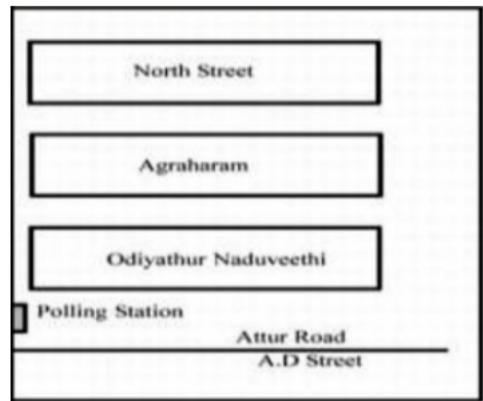

Google Map View

Polling Station Building Front View

Polling Station Front View

Cad View

Key MAP View

1 பெயர் : மஞ்சளா கணவர் பெயர் : கண்ணுசாமி வீட்டு எண் : 1 வயது : 45 பாலினம் : பெண் Photo is available	AZY0416040	2 பெயர் : தமிழ்செல்வன் தந்தை பெயர் : செல்வராஜ் வீட்டு எண் : 1 வயது : 28 பாலினம் : ஆண் Photo is available	AZY0802272	3 பெயர் : அலமேலு கணவர் பெயர் : முருகேசன் வீட்டு எண் : 1-14G வயது : 41 பாலினம் : பெண் Photo is available	DVR2590552
4 பெயர் : சுரேஷ்குமார் தந்தை பெயர் : கண்ணுசாமி வீட்டு எண் : 1-20G வயது : 38 பாலினம் : ஆண் Photo is available	DVR2590545	5 பெயர் : விஸ்வநாதன் தந்தை பெயர் : ராமசாமி வீட்டு எண் : 1/120 வயது : 23 பாலினம் : ஆண் Photo is available	AZY1891134	6 பெயர் : விஜய் தந்தை பெயர் : மாரிமுத்து வீட்டு எண் : 1/122 வயது : 26 பாலினம் : ஆண் Photo is available	AZY0910380
7 பெயர் : அண்ணக்கிளி தாயின் பெயர் : வள்ளியம்மை வீட்டு எண் : 1-154 வயது : 42 பாலினம் : பெண் Photo is available	DVR2590495	8 பெயர் : விஜயகுமார் தந்தை பெயர் : கலியன் வீட்டு எண் : 1-167 வயது : 42 பாலினம் : ஆண் Photo is available	DVR1541374	9 பெயர் : பெரியசாமி தந்தை பெயர் : தங்கவேல் வீட்டு எண் : 1-177 வயது : 37 பாலினம் : ஆண் Photo is available	DVR2590529
10 பெயர் : சரவணன் தந்தை பெயர் : ராஜேந்திரன் வீட்டு எண் : 1-232 வயது : 31 பாலினம் : ஆண் Photo is available	AZY0499574	11 பெயர் : மாரியப்பன் தந்தை பெயர் : கருப்பன் வீட்டு எண் : 2/74 வயது : 53 பாலினம் : ஆண் Photo is available	AZY1366780	12 பெயர் : லட்சுமி கணவர் பெயர் : மாரியப்பன் வீட்டு எண் : 2/74 வயது : 43 பாலினம் : பெண் Photo is available	DVR1235118
13 பெயர் : ஆனந்த் தந்தை பெயர் : பெரியசாமி வீட்டு எண் : 2-212 வயது : 31 பாலினம் : ஆண் Photo is available	AZY0499582	14 பெயர் : அசோக்குமார் தந்தை பெயர் : பெரியசாமி வீட்டு எண் : 2-212 வயது : 29 பாலினம் : ஆண் Photo is available	AZY0691121	15 பெயர் : முத்துகிருஷ்ணன் தந்தை பெயர் : ராமசாமி வீட்டு எண் : 3 வயது : 41 பாலினம் : ஆண் Photo is available	DVR1492735
16 பெயர் : வனிதா கணவர் பெயர் : மனோஜ்குமார் வீட்டு எண் : 3 வயது : 37 பாலினம் : பெண் Photo is available	AZY0895144	17 பெயர் : முணியாண்டி தந்தை பெயர் : ராமலிங்கம் வீட்டு எண் : 3 வயது : 35 பாலினம் : ஆண் Photo is available	AZY0202721	18 பெயர் : முத்துசாமி தந்தை பெயர் : சின்னசாமி வீட்டு எண் : 3 வயது : 33 பாலினம் : ஆண் Photo is available	AZY0416057
19 பெயர் : மகாலட்சுமி கணவர் பெயர் : ராஜா வீட்டு எண் : 3 வயது : 27 பாலினம் : பெண் Photo is available	AZY0930115	20 பெயர் : தவமணி வே கணவர் பெயர் : விஜய் பி வீட்டு எண் : 3/9பீ வயது : 21 பாலினம் : பெண் Photo is available	AZY1925619	21 பெயர் : இராஜேஸ்வரன் தந்தை பெயர் : செல்லப்பிள்ளை வீட்டு எண் : 3/12ஏ வயது : 25 பாலினம் : ஆண் Photo is available	AZY1723899
22 பெயர் : ராஜீவ் காந்தி தந்தை பெயர் : தங்கவேல் வீட்டு எண் : 3-22 வயது : 32 பாலினம் : ஆண் Photo is available	AZY0691204	23 பெயர் : குமார் தந்தை பெயர் : தங்கவேல் வீட்டு எண் : 3-22 வயது : 28 பாலினம் : ஆண் Photo is available	AZY0832212	24 பெயர் : மீனா தந்தை பெயர் : தங்கவேல் வீட்டு எண் : 3-22B வயது : 29 பாலினம் : பெண் Photo is available	AZY0691253
25 பெயர் : பிரியா கணவர் பெயர் : முத்துசாமி வீட்டு எண் : 3-26 வயது : 29 பாலினம் : பெண் Photo is available	AZY0832261	26 பெயர் : வெண்ணிலா கணவர் பெயர் : முத்துவேல் வீட்டு எண் : 3-27 வயது : 46 பாலினம் : பெண் Photo is available	DVR2561207	27 பெயர் : ராஜா தந்தை பெயர் : ராமலிங்கம் வீட்டு எண் : 3-28G வயது : 36 பாலினம் : ஆண் Photo is available	DVR2626463
28 பெயர் : சத்யா தந்தை பெயர் : ஜெயராமன் வீட்டு எண் : 3/32 வயது : 25 பாலினம் : பெண் Photo is available	ILU2194371	29 பெயர் : கார்த்திக் தந்தை பெயர் : கருப்பையா வீட்டு எண் : 3/41ஏ வயது : 24 பாலினம் : ஆண் Photo is available	AZY1723824	30 பெயர் : கருப்பாயி கணவர் பெயர் : ராமலிங்கம் வீட்டு எண் : 3-42 வயது : 49 பாலினம் : பெண் Photo is available	DVR1236694