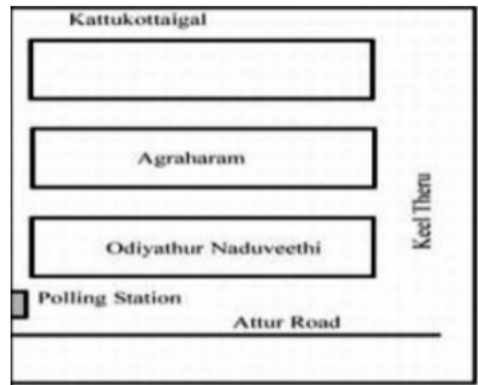

Google Map View

Polling Station Building Front View

Polling Station Front View

Cad View

Key MAP View

சட்டமன்றத் தொகுதியின் எண் மற்றும் பெயர் : 81-கெங்கவல்லி பிரிவு எண் மற்றும் பெயர் 1-கவர்பனை (வ.கி) மற்றும் (ஊ), வார்டு 1, வடக்கு வீதி