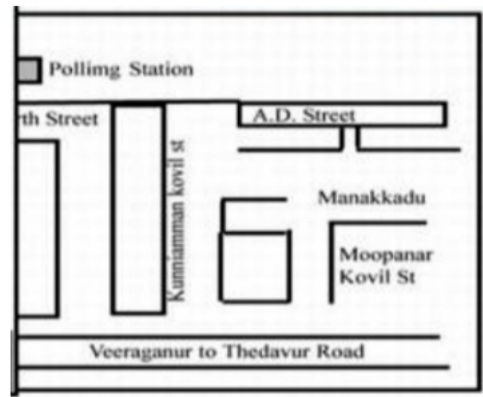

Key MAP View