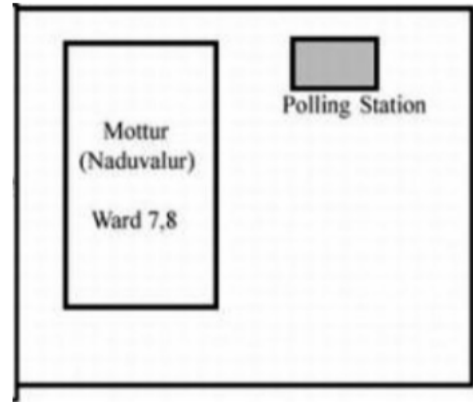

Google Map View

Polling Station Building Front View

Polling Station Front View

Cad View

Key MAP View

1 பெயர் : லட்சுமி கணவர் பெயர்: பாலமுருகன் வீட்டு எண் : 1 வயது : 45 பாலினம் : பெண்	DVR1241058 Photo is available	2 பெயர் : பெருமாள் தந்தை பெயர்: சீனிவாசன் வீட்டு எண் : 1 வயது : 38 பாலினம் : ஆண்	AZY0204305 Photo is available	3 பெயர் : பிரகாஷ் தந்தை பெயர்: ராமலிங்கம் வீட்டு எண் : 1 வயது : 38 பாலினம் : ஆண்	DVR1799246 Photo is available
4 பெயர் : ஜமுனாராணி கணவர் பெயர்: பெருமாள் வீட்டு எண் : 1/25ஏ-1 வயது : 26 பாலினம் : பெண்	AZY0910679 Photo is available	5 பெயர் : பெரியண்ணன் தந்தை பெயர்: பெருமாள் வீட்டு எண் : 1-27 வயது : 40 பாலினம் : ஆண்	DVR1799485 Photo is available	6 பெயர் : திவ்யா கணவர் பெயர்: பெரியண்ணன் வீட்டு எண் : 1-27 வயது : 33 பாலினம் : பெண்	AZY0590570 Photo is available
7 பெயர் : பாலசுப்ரமணி தந்தை பெயர்: பச்சமுத்து வீட்டு எண் : 1-30 வயது : 43 பாலினம் : ஆண்	DVR1800705 Photo is available	8 பெயர் : குணசேகரன் தந்தை பெயர்: பெரியசாமி வீட்டு எண் : 1-37 வயது : 55 பாலினம் : ஆண்	DVR1800135 Photo is available	9 பெயர் : அகிலா பி கணவர் பெயர்: சத்தியகீர்த்தி வீட்டு எண் : 1/42 வயது : 24 பாலினம் : பெண்	AZY2061927 Photo is available
10 பெயர் : பிரியா தந்தை பெயர்: ராமலிங்கம் வீட்டு எண் : 1-51 வயது : 33 பாலினம் : பெண்	AZY0339531 Photo is available	11 பெயர் : சாந்தி கணவர் பெயர்: கணேசன் வீட்டு எண் : 1-53 வயது : 56 பாலினம் : பெண்	DVR1800481 Photo is available	12 பெயர் : மணியம்மை கணவர் பெயர்: ராமலிங்கம் வீட்டு எண் : 1-59 வயது : 67 பாலினம் : பெண்	AZY0310219 Photo is available
13 பெயர் : துரைசாமி தந்தை பெயர்: பழனிமுத்து வீட்டு எண் : 1-68A வயது : 50 பாலினம் : ஆண்	AZY0054908 Photo is available	14 பெயர் : குணா தந்தை பெயர்: தனசேகர் வீட்டு எண் : 1/80 வயது : 23 பாலினம் : ஆண்	AZY1797281 Photo is available	15 பெயர் : மாயக்கண்ணன் தாயின் பெயர்: ஜெயலட்சுமி வீட்டு எண் : 1-84 வயது : 33 பாலினம் : ஆண்	AZY0417121 Photo is available
16 பெயர் : மணிகண்டன் ரா தந்தை பெயர்: ராஜேந்திரன் வீட்டு எண் : 1/91 வயது : 32 பாலினம் : ஆண்	AZY0725978 Photo is available	17 பெயர் : செல்வம்மாள் கணவர் பெயர்: பெருமாள் வீட்டு எண் : 1-101 வயது : 72 பாலினம் : பெண்	AZY0339291 Photo is available	18 பெயர் : நாராயணசாமி தந்தை பெயர்: வேலன் வீட்டு எண் : 2 வயது : 61 பாலினம் : ஆண்	DVR1238849 Photo is available
S 19 பெயர் : செல்வராசு தந்தை பெயர்: முத்துசாமி வீட்டு எண் : 2 வயது : 59 பாலினம் : ஆண்	AZY1399567 Photo is available	20 பெயர் : மணி தந்தை பெயர்: முத்துசாமி வீட்டு எண் : 2 வயது : 55 பாலினம் : ஆண்	DVR1238690 Photo is available	21 பெயர் : அழகுவேல் தந்தை பெயர்: வீரப்பகவுண்டர் வீட்டு எண் : 2 வயது : 55 பாலினம் : ஆண்	AZY0500371 Photo is available
22 பெயர் : மருதாயி கணவர் பெயர்: குமார் வீட்டு எண் : 2 வயது : 52 பாலினம் : பெண்	DVR1239409 Photo is available	23 பெயர் : முருகன் தந்தை பெயர்: நாராயணசாமி வீட்டு எண் : 2 வயது : 50 பாலினம் : ஆண்	DVR1401371 Photo is available	24 பெயர் : செல்வி கணவர் பெயர்: முருகன் வீட்டு எண் : 2 வயது : 44 பாலினம் : பெண்	DVR1402239 Photo is available
25 பெயர் : அமுதா தந்தை பெயர்: முருகேசன் வீட்டு எண் : 2-9 வயது : 51 பாலினம் : பெண்	DVR2419968 Photo is available	26 பெயர் : ஜெயபிரகாஷ் தந்தை பெயர்: கனகராஜ் வீட்டு எண் : 2/15 வயது : 23 பாலினம் : ஆண்	AZY1796697 Photo is available	27 பெயர் : விஜயா தந்தை பெயர்: மலர்கொடி வீட்டு எண் : 2-19 வயது : 40 பாலினம் : பெண்	DVR1799139 Photo is available
28 பெயர் : சூபிலா கணவர் பெயர்: ஆனந்தன் வீட்டு எண் : 2-22 வயது : 35 பாலினம் : பெண்	AZY0339143 Photo is available	29 பெயர் : ராமர் தந்தை பெயர்: மாவுத்து வீட்டு எண் : 2-23 வயது : 35 பாலினம் : ஆண்	AZY0500397 Photo is available	30 பெயர் : ஜெயராமன் தந்தை பெயர்: பெருமாள் வீட்டு எண் : 2-63 வயது : 61 பாலினம் : ஆண்	AZY0310193 Photo is available