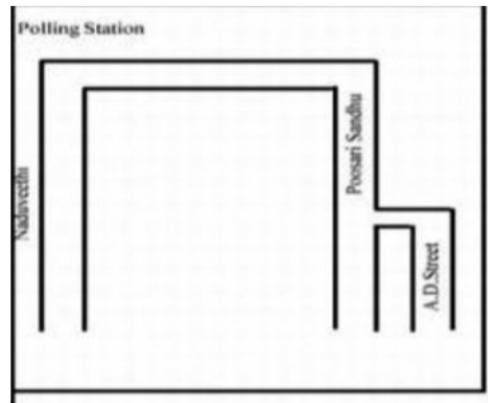

Google Map View

Polling Station Building Front View

Polling Station Front View

Cad View

Key MAP View

1 பெயர் : கனகராணி தந்தை பெயர்: துரைசாமி வீட்டு எண் : 1 வயது : 53 பாலினம் : பெண் Photo is available	AZY0204313	2 பெயர் : ராமசாமி தந்தை பெயர்: துரைசாமி வீட்டு எண் : 1 வயது : 46 பாலினம் : ஆண் Photo is available	AZY0204610	3 பெயர் : செல்வம் தந்தை பெயர்: செங்கோடன் வீட்டு எண் : 1 வயது : 42 பாலினம் : ஆண் Photo is available	AZY0203851
4 பெயர் : ஆறுமுகம் தந்தை பெயர்: முருகேசன் வீட்டு எண் : 1 வயது : 40 பாலினம் : ஆண் Photo is available	AZY0203943	5 பெயர் : சித்ரா கணவர் பெயர்: செல்வம் வீட்டு எண் : 1 வயது : 39 பாலினம் : பெண் Photo is available	AZY0203927	6 பெயர் : சுந்தரி கணவர் பெயர்: செல்வராஜ் வீட்டு எண் : 1 வயது : 39 பாலினம் : பெண் Photo is available	AZY0691949
7 பெயர் : மணிகண்டன் தந்தை பெயர்: செங்கோடன் வீட்டு எண் : 1 வயது : 38 பாலினம் : ஆண் Photo is available	AZY0203935	8 பெயர் : சித்ரா கணவர் பெயர்: ராமசாமி வீட்டு எண் : 1 வயது : 37 பாலினம் : பெண் Photo is available	AZY0204628	9 பெயர் : பிரபாகரன் தந்தை பெயர்: ஜெயராமன் வீட்டு எண் : 1 வயது : 37 பாலினம் : ஆண் Photo is available	AZY0054510
10 பெயர் : நிலாபர்னிஷா தந்தை பெயர்: தெளலத்பாஷா வீட்டு எண் : 1 வயது : 37 பாலினம் : பெண் Photo is available	AZY0500629	11 பெயர் : அனிதா கணவர் பெயர்: பிரகாஷ் வீட்டு எண் : 1 வயது : 37 பாலினம் : பெண் Photo is available	AZY0590687	12 பெயர் : பிரகாசு தந்தை பெயர்: செல்வம் வீட்டு எண் : 1 வயது : 36 பாலினம் : ஆண் Photo is available	AZY0204362
13 பெயர் : ராதிகா கணவர் பெயர்: செல்வம் வீட்டு எண் : 1 வயது : 34 பாலினம் : பெண் Photo is available	AZY0204032	14 பெயர் : அருள்முருகன் தந்தை பெயர்: ராமதாஸ் வீட்டு எண் : 1-2 வயது : 37 பாலினம் : ஆண் Photo is available	AZY0054544	15 பெயர் : ஜோதிகா கணவர் பெயர்: அருள்முருகன் வீட்டு எண் : தெற்கு தெரு வயது : 23 பாலினம் : பெண் Photo is available	AZY1956614
16 பெயர் : தேவராஜ் தந்தை பெயர்: ராஜேந்திரன் வீட்டு எண் : 1-4 வயது : 32 பாலினம் : ஆண் Photo is available	AZY0500637	17 பெயர் : வினோத்குமார் தந்தை பெயர்: மணி வீட்டு எண் : 1-8 வயது : 40 பாலினம் : ஆண் Photo is available	DVR1799345	18 பெயர் : ஆஷிபா தந்தை பெயர்: தெளலத்பாஷா வீட்டு எண் : 1/12 வயது : 26 பாலினம் : பெண் Photo is available	AZY1754266
19 பெயர் : அலாவுதீன் மு தந்தை பெயர்: முபாரக் வீட்டு எண் : 1/13 வயது : 20 பாலினம் : ஆண் Photo is available	AZY2136869	20 பெயர் : ராஜேந்திரன் தந்தை பெயர்: துரைசாமி வீட்டு எண் : 1/14 வயது : 65 பாலினம் : ஆண் Photo is available	AZY1985316	21 பெயர் : மனோஜ் தந்தை பெயர்: தேவேந்திரன் வீட்டு எண் : 1-16 வயது : 37 பாலினம் : ஆண் Photo is available	DVR2591162
22 பெயர் : அபிநயா கணவர் பெயர்: மனோஜ் வீட்டு எண் : 1/16 வயது : 35 பாலினம் : பெண் Photo is available	AZY1983030	23 பெயர் : ரகுபதி தந்தை பெயர்: ரங்கசாமி வீட்டு எண் : 1-19 வயது : 31 பாலினம் : ஆண் Photo is available	AZY0590893	24 பெயர் : பூங்கொடி கணவர் பெயர்: ரகுபதி வீட்டு எண் : 1/19 வயது : 29 பாலினம் : பெண் Photo is available	AZY1721661
25 பெயர் : பூங்கொடி கணவர் பெயர்: தமிழரசன் வீட்டு எண் : 1-21 வயது : 40 பாலினம் : பெண் Photo is available	AZY0339481	26 பெயர் : அமுதா கணவர் பெயர்: அழகப்பன் வீட்டு எண் : 1/22-ஏ வயது : 46 பாலினம் : பெண் Photo is available	AZY2017127	27 பெயர் : சரவணன் தந்தை பெயர்: முருகேசன் வீட்டு எண் : 1-24 வயது : 30 பாலினம் : ஆண் Photo is available	AZY0590505
28 பெயர் : அஜித்குமார் தந்தை பெயர்: முருகேசன் வீட்டு எண் : 1-24 வயது : 28 பாலினம் : ஆண் Photo is available	AZY0832733	29 பெயர் : அர்ச்சனா தந்தை பெயர்: முருகேசன் வீட்டு எண் : 1/25 வயது : 25 பாலினம் : பெண் Photo is available	AZY0974675	30 பெயர் : கிருஷ்ணமூர்த்தி தந்தை பெயர்: முருகேசன் வீட்டு எண் : 1/25 வயது : 22 பாலினம் : ஆண் Photo is available	AZY1911155