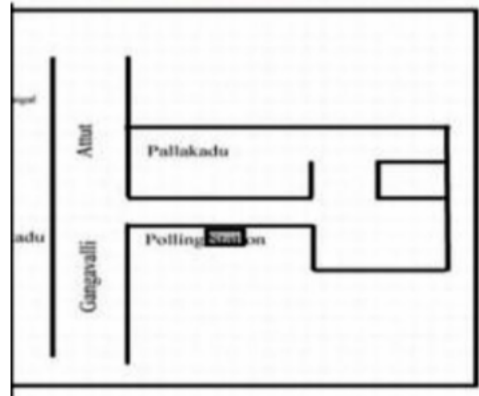

Google Map View

Polling Station Building Front View

Polling Station Front View

Cad View

Key MAP View

1 பெயர் : கலைமணி கணவர் பெயர்: மாரிமுத்து வீட்டு எண் : 1 வயது : 47 பாலினம் : பெண் Photo is available	DVR1401983	2 பெயர் : சத்தியா கணவர் பெயர்: மணிகண்டன் வீட்டு எண் : 1 வயது : 38 பாலினம் : பெண் Photo is available	AZY2061133	3 பெயர் : மணிவண்ணன் தந்தை பெயர்: தேவராஜன் வீட்டு எண் : 1 வயது : 31 பாலினம் : ஆண் Photo is available	AZY0591032
4 பெயர் : வீருத்தகிரிநாதன் தந்தை பெயர்: நடேசன் வீட்டு எண் : 1 வயது : 27 பாலினம் : ஆண் Photo is available	AZY0873802	5 பெயர் : சீதாலட்சுமி தந்தை பெயர்: இராஜமாணிக்கம் வீட்டு எண் : 1-1 வயது : 33 பாலினம் : பெண் Photo is available	AZY0692194	6 பெயர் : பாலாஜி தந்தை பெயர்: இராஜமாணிக்கம் வீட்டு எண் : 1-1 வயது : 31 பாலினம் : ஆண் Photo is available	AZY0692186
7 பெயர் : மதனகோபால் தந்தை பெயர்: தேவராஜ் வீட்டு எண் : 1-2 வயது : 28 பாலினம் : ஆண் Photo is available	AZY0895292	# 8 பெயர் : காயத்ரி கணவர் பெயர்: வினோத்குமார் வீட்டு எண் : 1/8 வயது : 31 பாலினம் : பெண் Photo is available	AZY1840651	9 பெயர் : குள்ளம்மாள் கணவர் பெயர்: கந்தன் வீட்டு எண் : 1-32 வயது : 63 பாலினம் : பெண் Photo is available	AZY0204958
10 பெயர் : துரைசாமி தந்தை பெயர்: அங்கமுத்து பூசாரி வீட்டு எண் : 1/40 வயது : 54 பாலினம் : ஆண் Photo is available	DVR1239383	11 பெயர் : சாந்தி கணவர் பெயர்: துரைசாமி வீட்டு எண் : 1/40 வயது : 51 பாலினம் : பெண் Photo is available	DVR1240233	12 பெயர் : மணிவேல் தந்தை பெயர்: துரைசாமி வீட்டு எண் : 1/40 வயது : 26 பாலினம் : ஆண் Photo is available	AZY1721729
13 பெயர் : மாலினி தந்தை பெயர்: செல்வராஜ் வீட்டு எண் : 1/40 வயது : 25 பாலினம் : பெண் Photo is available	AZY0952523	14 பெயர் : விக்னெஷ் முருகேசன் தந்தை பெயர்: முருகேசன் வீட்டு எண் : 1/68 வயது : 22 பாலினம் : ஆண் Photo is available	AZY1963941	15 பெயர் : சுவாதி தந்தை பெயர்: மணியரசு வீட்டு எண் : 1/96 வயது : 25 பாலினம் : பெண் Photo is available	AZY0931055
16 பெயர் : மணிகண்டன் தந்தை பெயர்: வெள்ளையன் வீட்டு எண் : 1-103 வயது : 29 பாலினம் : ஆண் Photo is available	AZY0726299	17 பெயர் : அபிநயா கணவர் பெயர்: வெங்கடேஷ் வீட்டு எண் : 1/141 வயது : 22 பாலினம் : பெண் Photo is available	AZY2135630	18 பெயர் : ஸ்ரீராம் ரா தந்தை பெயர்: ராஜேந்திரன் ப வீட்டு எண் : 1/161 வயது : 19 பாலினம் : ஆண் Photo is available	AZY2125326
19 பெயர் : கிருஷ்ணன் தந்தை பெயர்: சிங்காரம் வீட்டு எண் : 1-341 வயது : 36 பாலினம் : ஆண் Photo is available	AZY0137323	20 பெயர் : கணேசன் தந்தை பெயர்: பெருமாள் வீட்டு எண் : 2 வயது : 78 பாலினம் : ஆண் Photo is available	AZY1426337	21 பெயர் : செல்லம் கணவர் பெயர்: கணேசன் வீட்டு எண் : 2 வயது : 69 பாலினம் : பெண் Photo is available	AZY1426345
22 பெயர் : கண்ணன் தந்தை பெயர்: கணேசன் வீட்டு எண் : 2 வயது : 47 பாலினம் : ஆண் Photo is available	DVR1240985	23 பெயர் : ரம்யா கணவர் பெயர்: சரவணன் வீட்டு எண் : 2 வயது : 34 பாலினம் : பெண் Photo is available	AZY0309997	24 பெயர் : சங்கீதா கணவர் பெயர்: வெங்கடேசன் வீட்டு எண் : 2 வயது : 33 பாலினம் : பெண் Photo is available	AZY0310003
25 பெயர் : கமலா தந்தை பெயர்: காங்கமுத்து வீட்டு எண் : 2-6 வயது : 30 பாலினம் : பெண் Photo is available	AZY0726554	26 பெயர் : அருள்மொழி கணவர் பெயர்: துரைமுருகன் வீட்டு எண் : 2/13 வயது : 26 பாலினம் : பெண் Photo is available	AZY0993261	27 பெயர் : சந்திரமதி கணவர் பெயர்: பெருமாள் வீட்டு எண் : 2/18 வயது : 26 பாலினம் : பெண் Photo is available	AZY2058840
28 பெயர் : அருள் செல்வன் தந்தை பெயர்: அண்ணாமலை வீட்டு எண் : 2/38 வயது : 19 பாலினம் : ஆண் Photo is available	AZY2099349	29 பெயர் : விஷ்ணுப்ரியா தந்தை பெயர்: ராஜா வீட்டு எண் : 2/54 வயது : 23 பாலினம் : பெண் Photo is available	AZY1797422	30 பெயர் : விஜயகுமார் தந்தை பெயர்: ராஜா வீட்டு எண் : 2/54பி வயது : 25 பாலினம் : ஆண் Photo is available	AZY0931089