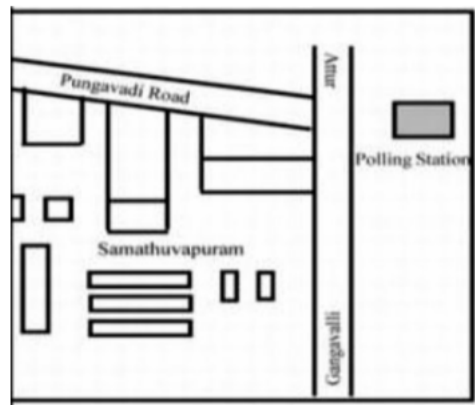

கையொப்பம்

Nazri Naksha

Google Map View

Polling Station Building Front View

Polling Station Front View

Cad View

Key MAP View

சட்டமன்றத் தொகுதியின் எண் மற்றும் பெயர் : 81-கெங்கவல்லி பிரிவு எண் மற்றும் பெயர் 1-நடுவலூர் (வ.கி) மற்றும் (ஊ), வார்டு 7,8, மோட்டூர்