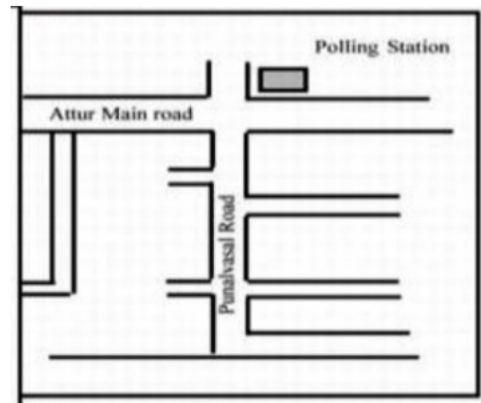

Google Map View

Polling Station Building Front View

Polling Station Front View

Cad View

Key MAP View

சட்டமன்றத் தொகுதியின் எண் மற்றும் பெயர் : 81-கெங்கவல்லி பிரிவு எண் மற்றும் பெயர் 1-நடுவலூர் (வ.கி) மற்றும் (ஊ), வார்டு 9, பள்ளக்காடு