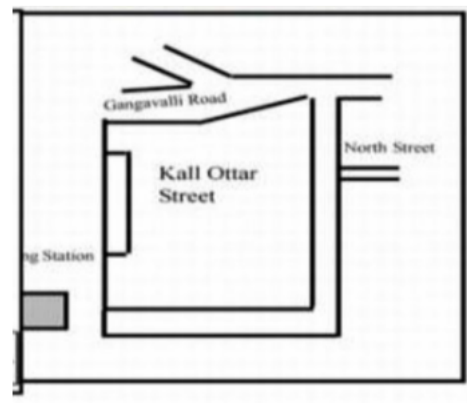

Google Map View

Polling Station Building Front View

Polling Station Front View

Cad View

Key MAP View

சட்டமன்றத் தொகுதியின் எண் மற்றும் பெயர் : 81-பெங்களவல்லி  
பிரிவு எண் மற்றும் பெயர் 1-நடுவலூர் (வ.கி) மற்றும் (ஊ), வார்டு 9, பள்ளக்காடு காட்டுக்கொட்டாய்கள்