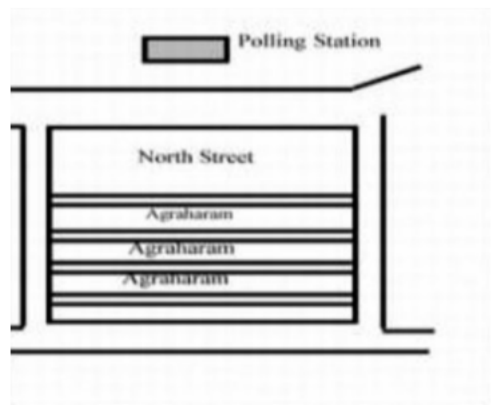

Google Map View

Polling Station Building Front View

Polling Station Front View

Cad View

Key MAP View

1 பெயர் : முகமதா கணவர் பெயர்: பஷீர் வீட்டு எண் : 1 வயது : 55 பாலினம் : பெண் Photo is available	AZY1755396	2 பெயர் : பிரவீன்குமார் பாலசுப்ரமணியன் தந்தை பெயர்: பாலசுப்ரமணியன் வீட்டு எண் : 1/01/எ வயது : 41 பாலினம் : ஆண் Photo is available	DVR2447555	3 பெயர் : சுப்பிரமணியன் கண்ணன் தந்தை பெயர்: கண்ணன் வீட்டு எண் : 1/110-2 வயது : 47 பாலினம் : ஆண் Photo is available	AZY2104313
4 பெயர் : மீனா சுப்ரமணி கணவர் பெயர்: சுப்ரமணி வீட்டு எண் : 1/110/2 வயது : 42 பாலினம் : பெண் Photo is available	AZY2010411	5 பெயர் : புவனா சுப்பிரமணியன் தந்தை பெயர்: சுப்பிரமணியன் வீட்டு எண் : 1/110-2 வடக்கு செட்டிசுளம் வயது : 19 பாலினம் : பெண் Photo is available	AZY2074698	6 பெயர் : சுவாதி கணவர் பெயர்: குருமூர்த்தி வீட்டு எண் : 1/159 வயது : 22 பாலினம் : பெண் Photo is available	AZY2006740
7 பெயர் : மணிகண்டன் மா தந்தை பெயர்: மாணிக்கம் வீட்டு எண் : 2/747 வயது : 19 பாலினம் : ஆண் Photo is available	AZY2069441	8 பெயர் : சுந்தரரம்பாள் கணவர் பெயர்: நல்லியப்பக்கவுண்டர் வீட்டு எண் : 3-8 வயது : 80 பாலினம் : பெண் Photo is available	AZY0764035	9 பெயர் : சிவா தந்தை பெயர்: இராமசாமி வீட்டு எண் : 3-458 வயது : 29 பாலினம் : ஆண் Photo is available	AZY0727123
10 பெயர் : கோவிந்தம்மாள் கணவர் பெயர்: பச்சமுத்து வீட்டு எண் : 4 வயது : 61 பாலினம் : பெண் Photo is available	NIW1012525	11 பெயர் : மங்கையர்கரசி மு கணவர் பெயர்: இலஷ்மிநாராயணன் வீட்டு எண் : 4 வயது : 41 பாலினம் : பெண் Photo is available	AZY0727172	12 பெயர் : அத்தாயி கணவர் பெயர்: கருப்பண்ண கவுண்டர் வீட்டு எண் : 5 வயது : 83 பாலினம் : பெண் Photo is available	AZY0417709
13 பெயர் : நவீனா கணவர் பெயர்: ரமேஷ்குமார் வீட்டு எண் : 7/475 வயது : 26 பாலினம் : பெண் Photo is available	AZY1755388	14 பெயர் : கோபிநாத் தந்தை பெயர்: துரைசாமி வீட்டு எண் : 8-12 வயது : 32 பாலினம் : ஆண் Photo is available	AZY0803874	15 பெயர் : பிரசாந்த் தந்தை பெயர்: வடிவேல் வீட்டு எண் : 8-33 வயது : 30 பாலினம் : ஆண் Photo is available	AZY0727339
16 பெயர் : சசிகலா கணவர் பெயர்: மணிமாறன் வீட்டு எண் : 8/186-1 வயது : 25 பாலினம் : பெண் Photo is available	AZY2124063	17 பெயர் : துர்க்கையம்மாள் கணவர் பெயர்: மூர்த்தி வீட்டு எண் : 9 வயது : 73 பாலினம் : பெண் Photo is available	AZY0208272	18 பெயர் : பஷீர் தந்தை பெயர்: ரகமத்துல்லா வீட்டு எண் : 9 வயது : 63 பாலினம் : ஆண் Photo is available	AZY1755404
19 பெயர் : ஜெயராமன் தந்தை பெயர்: கந்தசாமி வீட்டு எண் : 9 வயது : 47 பாலினம் : ஆண் Photo is available	AZY0874743	20 பெயர் : நிர்மலா கணவர் பெயர்: ஜெயராமன் வீட்டு எண் : 9 வயது : 47 பாலினம் : பெண் Photo is available	AZY0874750	21 பெயர் : ஈஸ்வரி கணவர் பெயர்: மாணிக்கம் வீட்டு எண் : 9 வயது : 46 பாலினம் : பெண் Photo is available	AZY0208140
22 பெயர் : முருகன் தந்தை பெயர்: பழனிமுத்து வீட்டு எண் : 9 வயது : 45 பாலினம் : ஆண் Photo is available	AZY1403880	23 பெயர் : கலைச்செல்வி கணவர் பெயர்: அண்ணாமலை வீட்டு எண் : 9 வயது : 43 பாலினம் : பெண் Photo is available	AZY0208512	24 பெயர் : மணிகண்டன் தந்தை பெயர்: சின்னசாமி வீட்டு எண் : 9 வயது : 41 பாலினம் : ஆண் Photo is available	AZY0208454
25 பெயர் : செந்தில்குமார் தந்தை பெயர்: சம்பத்குமார் வீட்டு எண் : 9 வயது : 40 பாலினம் : ஆண் Photo is available	AZY0208231	26 பெயர் : இளையராஜா தந்தை பெயர்: பெரியண்ணன் வீட்டு எண் : 9 வயது : 39 பாலினம் : ஆண் Photo is available	AZY0208165	27 பெயர் : மாலதி கணவர் பெயர்: சந்திரன் வீட்டு எண் : 9 வயது : 39 பாலினம் : பெண் Photo is available	AZY0208173
28 பெயர் : கார்த்திக் தந்தை பெயர்: தர்மலிங்கம் வீட்டு எண் : 9 வயது : 38 பாலினம் : ஆண் Photo is available	AZY0208561	29 பெயர் : பூஷ்பலதா கணவர் பெயர்: செந்தில்குமார் வீட்டு எண் : 9 வயது : 38 பாலினம் : பெண் Photo is available	AZY0208249	30 பெயர் : தமிழரசி கணவர் பெயர்: இளையராஜா வீட்டு எண் : 9 வயது : 37 பாலினம் : பெண் Photo is available	AZY0208157