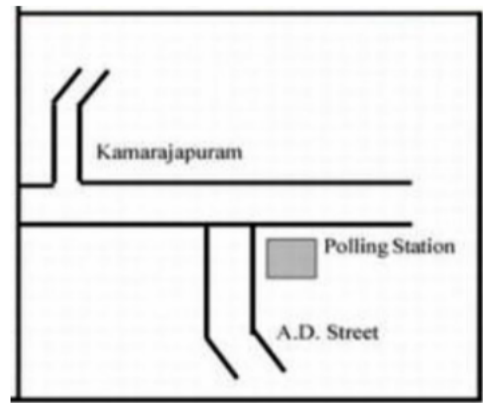

Google Map View

Polling Station Building Front View

Polling Station Front View

Cad View

Key MAP View

1 பெயர் : தனலக்ஷ்மி கணவர் பெயர்: ஸ்ரீனிவாசன் வீட்டு எண் : 1/11 வயது : 28 பாலினம் : பெண் Photo is available	AZY2058279	2 பெயர் : சக்தி முத்துசாமி தந்தை பெயர்: முத்துசாமி வீட்டு எண் : 1/101-1 வயது : 57 பாலினம் : ஆண் Photo is available	AZY2097954	3 பெயர் : பாரதி சக்தி கணவர் பெயர்: சக்தி வீட்டு எண் : 1/101-1 வயது : 52 பாலினம் : பெண் Photo is available	AZY2093318
4 பெயர் : சஞ்சய் சக்தி தந்தை பெயர்: சக்தி வீட்டு எண் : 1/101-1 வயது : 24 பாலினம் : ஆண் Photo is available	AZY2091817	5 பெயர் : சுசீலா கணவர் பெயர்: அசோகன் வீட்டு எண் : 1/126 வயது : 55 பாலினம் : பெண் Photo is available	AZY1961051	6 பெயர் : கிருஷ்ணன் தாயின் பெயர்: அசோகன் வீட்டு எண் : 1/126 வயது : 38 பாலினம் : ஆண் Photo is available	AZY1961036
7 பெயர் : சந்திரம் பழனிவேல் தந்தை பெயர்: பழனிவேல் வீட்டு எண் : 1/173 வயது : 49 பாலினம் : ஆண் Photo is available	AZY2077667	8 பெயர் : சுகுணா கணவர் பெயர்: சந்திரம் வீட்டு எண் : 1-173 வயது : 41 பாலினம் : பெண் Photo is available	AZY0784512	9 பெயர் : ரித்திகா சந்திரம் தந்தை பெயர்: சந்திரம் வீட்டு எண் : 1/173 வயது : 19 பாலினம் : பெண் Photo is available	AZY2126928
10 பெயர் : கீதாஞ்சலி கணவர் பெயர்: பிரபாகரன் வீட்டு எண் : 1/182 வயது : 34 பாலினம் : பெண் Photo is available	AZY1755552	11 பெயர் : ரம்யா கணவர் பெயர்: சதிஷ் வீட்டு எண் : 2-45 வயது : 29 பாலினம் : பெண் Photo is available	AZY0727529	12 பெயர் : சித்ரா கணவர் பெயர்: கனகராஜ் வீட்டு எண் : 2/451 வயது : 45 பாலினம் : பெண் Photo is available	DVR1813054
13 பெயர் : மாலதி தந்தை பெயர்: மாணிக்கம் வீட்டு எண் : 2/747 வயது : 21 பாலினம் : பெண் Photo is available	AZY1948074	14 பெயர் : லட்சுமி கணவர் பெயர்: நம்பாகவுண்டர் வீட்டு எண் : 9 வயது : 76 பாலினம் : பெண் Photo is available	AZY0208371	15 பெயர் : மாதையன் தந்தை பெயர்: செங்கோடன் வீட்டு எண் : 9 வயது : 65 பாலினம் : ஆண் Photo is available	AZY0208546
16 பெயர் : தனலட்சுமி கணவர் பெயர்: நடேசன் வீட்டு எண் : 9 வயது : 54 பாலினம் : பெண் Photo is available	AZY0208553	17 பெயர் : காங்கமுத்து தந்தை பெயர்: தங்கவேல் வீட்டு எண் : 9 வயது : 52 பாலினம் : ஆண் Photo is available	AZY0208199	18 பெயர் : மாணிக்கம் தந்தை பெயர்: ராமசாமி வீட்டு எண் : 9 வயது : 49 பாலினம் : ஆண் Photo is available	AZY0208181
19 பெயர் : தங்கமணி கணவர் பெயர்: ராமசாமி வீட்டு எண் : 9 வயது : 44 பாலினம் : பெண் Photo is available	AZY0208348	20 பெயர் : பாக்கியலட்சுமி கணவர் பெயர்: நடராஜன் வீட்டு எண் : 9 வயது : 41 பாலினம் : பெண் Photo is available	AZY0136622	21 பெயர் : மணிகண்டன் தந்தை பெயர்: தனபால் வீட்டு எண் : 9 வயது : 40 பாலினம் : ஆண் Photo is available	AZY0136598
22 பெயர் : கார்த்தி தந்தை பெயர்: முத்துசாமி வீட்டு எண் : 9 வயது : 40 பாலினம் : ஆண் Photo is available	AZY0208215	23 பெயர் : கண்ணன் தந்தை பெயர்: அன்பழகன் வீட்டு எண் : 9 வயது : 37 பாலினம் : ஆண் Photo is available	AZY0208330	24 பெயர் : தனம் கணவர் பெயர்: ராஜ்குமார் வீட்டு எண் : 9 வயது : 37 பாலினம் : பெண் Photo is available	AZY0275099
25 பெயர் : சரத்குமார் தந்தை பெயர்: அன்பழகன் வீட்டு எண் : 9 வயது : 36 பாலினம் : ஆண் Photo is available	AZY0208355	26 பெயர் : சக்திவேல் தந்தை பெயர்: குமார் வீட்டு எண் : 9 வயது : 35 பாலினம் : ஆண் Photo is available	AZY0208124	27 பெயர் : பாரத்கண்ணன் தந்தை பெயர்: குழந்தைவேல் வீட்டு எண் : 9 வயது : 35 பாலினம் : ஆண் Photo is available	AZY0136630
28 பெயர் : கனிமொழி தந்தை பெயர்: செல்வராஜ் வீட்டு எண் : 9 வயது : 34 பாலினம் : பெண் Photo is available	AZY0208132	29 பெயர் : அருள்மணி தந்தை பெயர்: ராமசாமி வீட்டு எண் : 9 வயது : 34 பாலினம் : பெண் Photo is available	AZY0208728	30 பெயர் : சிந்துஜா கணவர் பெயர்: சதீஷ்குமார் வீட்டு எண் : 9/1 வயது : 35 பாலினம் : பெண் Photo is available	AZY1857846