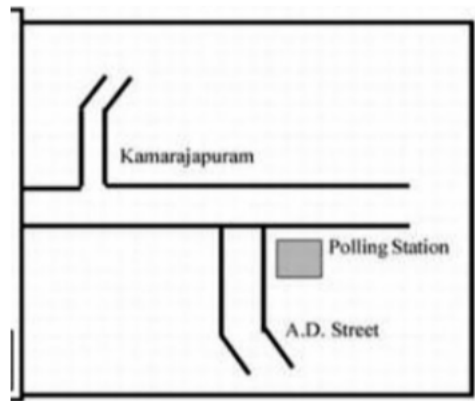

Google Map View

Polling Station Building Front View

Polling Station Front View

Cad View

Key MAP View

1	AZY1413566	பெயர் : செல்வம்மாள் கணவர் பெயர் : அங்கமுத்து வீட்டு எண் : 1 வயது : 83 பாலினம் : பெண்	Photo is available	2	DVR1253913	பெயர் : அழகம்மாள் கணவர் பெயர் : ராமசாமி வீட்டு எண் : 1 வயது : 71 பாலினம் : பெண்	Photo is available	3	AZY0835264	பெயர் : அங்கம்மாள் கணவர் பெயர் : சுப்ரமணி வீட்டு எண் : 1 வயது : 61 பாலினம் : பெண்	Photo is available
4	AZY0057943	பெயர் : ராணி கணவர் பெயர் : செல்வம் வீட்டு எண் : 1 வயது : 48 பாலினம் : பெண்	Photo is available	5	DVR1819291	பெயர் : நாராயணன் தாயின் பெயர் : லட்சுமி வீட்டு எண் : 1 வயது : 47 பாலினம் : ஆண்	Photo is available	6	AZY0418426	பெயர் : சிவபிரகாஷ் தந்தை பெயர் : ராமசாமி வீட்டு எண் : 1 வயது : 44 பாலினம் : ஆண்	Photo is available
7	AZY0418418	பெயர் : சரஸ்வதி தந்தை பெயர் : சிவபிரகாஷ் வீட்டு எண் : 1 வயது : 42 பாலினம் : பெண்	Photo is available	8	AZY0275412	பெயர் : அருள் கணவர் பெயர் : ராமசந்திரன் வீட்டு எண் : 1 வயது : 36 பாலினம் : பெண்	Photo is available	9	AZY1755685	பெயர் : திவ்யா கணவர் பெயர் : ரவிகுமார் வீட்டு எண் : 1 வயது : 25 பாலினம் : பெண்	Photo is available
10	AZY2108314	பெயர் : பெரியண்ணன் தந்தை பெயர் : சுப்ரமணி வீட்டு எண் : 1 வயது : 19 பாலினம் : ஆண்	Photo is available	11	AZY0595587	பெயர் : அகிலா தந்தை பெயர் : முருகன் வீட்டு எண் : 1/1C வயது : 30 பாலினம் : பெண்	Photo is available	12	AZY0057554	பெயர் : பெரியசாமி தந்தை பெயர் : ஏழுமலை வீட்டு எண் : 1-4 வயது : 36 பாலினம் : ஆண்	Photo is available
13	AZY0834796	பெயர் : மணி தந்தை பெயர் : கோவிந்தசாமி வீட்டு எண் : 1-6E வயது : 46 பாலினம் : ஆண்	Photo is available	14	AZY0834812	பெயர் : தமிழ்செல்வி கணவர் பெயர் : மணி வீட்டு எண் : 1-6E வயது : 41 பாலினம் : பெண்	Photo is available	15	AZY0276360	பெயர் : அருள்வேணி கணவர் பெயர் : பன்னீர்செல்வம் வீட்டு எண் : 1/35ஏ வயது : 34 பாலினம் : பெண்	Photo is available
16	AZY1846468	பெயர் : சந்தோசம் கணவர் பெயர் : ராமசாமி வீட்டு எண் : 1/37 வயது : 30 பாலினம் : பெண்	Photo is available	17	AZY0834986	பெயர் : லட்சுமி கணவர் பெயர் : முருகன் வீட்டு எண் : 1-38 வயது : 61 பாலினம் : பெண்	Photo is available	18	AZY1843408	பெயர் : வளர்மதி கணவர் பெயர் : ரவிகுமார் வீட்டு எண் : 1/50 வயது : 35 பாலினம் : பெண்	Photo is available
19	AZY1845742	பெயர் : நித்யா தந்தை பெயர் : பூமலை வீட்டு எண் : 1/66 வயது : 23 பாலினம் : பெண்	Photo is available	20	AZY0309021	பெயர் : முருகன் தந்தை பெயர் : பச்சமுத்து கோணார் வீட்டு எண் : 1-79 வயது : 46 பாலினம் : ஆண்	Photo is available	21	AZY1802636	பெயர் : சரவணன் தந்தை பெயர் : மணிவேல் வீட்டு எண் : 1/79 வயது : 25 பாலினம் : ஆண்	Photo is available
22	DVR1253723	பெயர் : சூத்தாயி கணவர் பெயர் : நல்லதம்பி வீட்டு எண் : 1/82ஏ வயது : 65 பாலினம் : பெண்	Photo is available	23	AZY0993907	பெயர் : மகித்தா கணவர் பெயர் : தினேஷ்குமார் வீட்டு எண் : 1/172C வயது : 28 பாலினம் : பெண்	Photo is available	24	DVR1484484	பெயர் : கணேசன் தாயின் பெயர் : கொப்புகொண்டுகோனார் வீட்டு எண் : 1A வயது : 90 பாலினம் : ஆண்	Photo is available
25	AZY2071009	பெயர் : ராமர் தந்தை பெயர் : கருத்தன் வீட்டு எண் : 1A வயது : 57 பாலினம் : ஆண்	Photo is available	26	AZY1413582	பெயர் : அய்யம்மாள் கணவர் பெயர் : ராயர் வீட்டு எண் : 1A வயது : 53 பாலினம் : பெண்	Photo is available	27	AZY0057927	பெயர் : லட்சுமி கணவர் பெயர் : ராமர் வீட்டு எண் : 1A வயது : 52 பாலினம் : பெண்	Photo is available
28	DVR2448215	பெயர் : சுரேஷ் தந்தை பெயர் : ராமசாமி வீட்டு எண் : 1ஏ வயது : 45 பாலினம் : ஆண்	Photo is available	29	DVR1543065	பெயர் : அலமேலு தந்தை பெயர் : கணேசன் வீட்டு எண் : 1A வயது : 43 பாலினம் : பெண்	Photo is available	30	AZY2105773	பெயர் : கவின் தந்தை பெயர் : கணேசன் வீட்டு எண் : 1A வயது : 19 பாலினம் : ஆண்	Photo is available