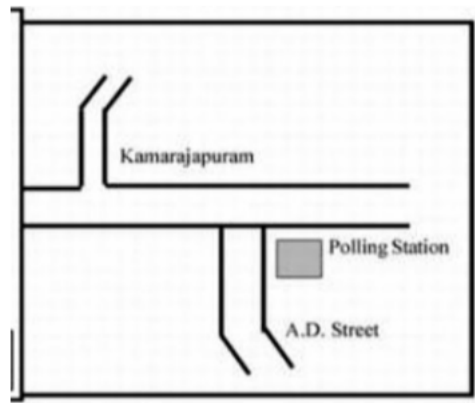

Google Map View

Polling Station Building Front View

Polling Station Front View

Cad View

Key MAP View

1 பெயர் : சுப்ரமணி தந்தை பெயர்: சூத்தையன் வீட்டு எண் : 1 வயது : 52 பாலினம் : ஆண்	AZY2072965 Photo is available	2 பெயர் : சைராபானு தந்தை பெயர்: ஜான்பாஷா வீட்டு எண் : 1 வயது : 36 பாலினம் : பெண்	AZY0804328 Photo is available	3 பெயர் : சுகன்யா கணவர் பெயர்: ரமேஷ் வீட்டு எண் : 1 வயது : 30 பாலினம் : பெண்	AZY0835157 Photo is available
S 4 பெயர் : சருதி தந்தை பெயர்: பாலுசாமி வீட்டு எண் : 1 வயது : 29 பாலினம் : பெண்	AZY0835090 Photo is available	5 பெயர் : தமிழரசி கணவர் பெயர்: வெங்கடேசன் வீட்டு எண் : 1 வயது : 29 பாலினம் : பெண்	AZY0835116 Photo is available	6 பெயர் : ராணி கணவர் பெயர்: சுப்ரமணி வீட்டு எண் : 1 வயது : 28 பாலினம் : பெண்	AZY0835256 Photo is available
7 பெயர் : ரமேஷ் தந்தை பெயர்: பெருமாள் வீட்டு எண் : 1-60A வயது : 34 பாலினம் : ஆண்	AZY0209536 Photo is available	8 பெயர் : பெரியம்மாள் கணவர் பெயர்: அங்கமுத்து வீட்டு எண் : 2 வயது : 76 பாலினம் : பெண்	AZY1421296 Photo is available	9 பெயர் : பவுணம்பாள் கணவர் பெயர்: ராமசாமி வீட்டு எண் : 2 வயது : 47 பாலினம் : பெண்	DVR1253806 Photo is available
10 பெயர் : கண்ணன் தாயின் பெயர்: ராணி வீட்டு எண் : 2-41 வயது : 30 பாலினம் : ஆண்	AZY0692889 Photo is available	11 பெயர் : அப்துல்நபி தந்தை பெயர்: அப்துல்ரஹ்மான் வீட்டு எண் : 2A வயது : 73 பாலினம் : ஆண்	AZY2108884 Photo is available	12 பெயர் : செளதாபேகம் கணவர் பெயர்: அப்துல்நபி வீட்டு எண் : 2A வயது : 51 பாலினம் : பெண்	AZY0136432 Photo is available
13 பெயர் : சுகன்யா கணவர் பெயர்: பெரியசாமி வீட்டு எண் : 3 வயது : 35 பாலினம் : பெண்	AZY0208967 Photo is available	14 பெயர் : பெரியசாமி தந்தை பெயர்: சடையப்பன் வீட்டு எண் : 3-4 வயது : 69 பாலினம் : ஆண்	AZY0100685 Photo is available	15 பெயர் : அம்பிகா கணவர் பெயர்: கருப்பன் வீட்டு எண் : 3/12 வயது : 32 பாலினம் : பெண்	AZY1894450 Photo is available
16 பெயர் : தனலட்சுமி கணவர் பெயர்: சிவகுமார் வீட்டு எண் : 3-50 வயது : 48 பாலினம் : பெண்	DVR1820679 Photo is available	17 பெயர் : அசோக் தந்தை பெயர்: முருகேசன் வீட்டு எண் : 3/100 வயது : 21 பாலினம் : ஆண்	AZY1942150 Photo is available	18 பெயர் : ராமசாமி தந்தை பெயர்: அங்கமுத்து வீட்டு எண் : 3/153 வயது : 52 பாலினம் : ஆண்	AZY2064111 Photo is available
19 பெயர் : விக்னேஷ் ல தந்தை பெயர்: லட்சுமணன் வீட்டு எண் : 3/176பி வயது : 19 பாலினம் : ஆண்	AZY2068823 Photo is available	20 பெயர் : சுப்ரமணி தந்தை பெயர்: கருப்பண்ணன் வீட்டு எண் : 3A-4 வயது : 52 பாலினம் : ஆண்	AZY0100701 Photo is available	21 பெயர் : தங்கம் தந்தை பெயர்: பொன்னுசாமி வீட்டு எண் : 4 வயது : 66 பாலினம் : ஆண்	AZY1421312 Photo is available
22 பெயர் : கமலா கணவர் பெயர்: தங்கம் வீட்டு எண் : 4 வயது : 56 பாலினம் : பெண்	AZY1421320 Photo is available	23 பெயர் : முத்துலட்சுமி கணவர் பெயர்: சரவணன் வீட்டு எண் : 4 வயது : 34 பாலினம் : பெண்	AZY0208975 Photo is available	24 பெயர் : சத்யா கணவர் பெயர்: மெய்யதுரை வீட்டு எண் : 4 வயது : 34 பாலினம் : பெண்	AZY0804377 Photo is available
25 பெயர் : திவ்யா தந்தை பெயர்: வேல்முருகன் வீட்டு எண் : 4/1 வயது : 25 பாலினம் : பெண்	AZY0932871 Photo is available	26 பெயர் : முத்து தந்தை பெயர்: குமரவேல் வீட்டு எண் : 4A வயது : 71 பாலினம் : ஆண்	AZY1421338 Photo is available	27 பெயர் : ராமாயி கணவர் பெயர்: முத்து வீட்டு எண் : 4A வயது : 61 பாலினம் : பெண்	DVR1819051 Photo is available
28 பெயர் : ராஜா தந்தை பெயர்: முத்து வீட்டு எண் : 4A வயது : 46 பாலினம் : ஆண்	DVR1405893 Photo is available	29 பெயர் : காங்கம்மாள் கணவர் பெயர்: ராஜா வீட்டு எண் : 4A வயது : 43 பாலினம் : பெண்	DVR1484948 Photo is available	30 பெயர் : சுகித்ரா தந்தை பெயர்: ராஜசேகர் வீட்டு எண் : 4ஏ வயது : 27 பாலினம் : பெண்	TYQ1218940 Photo is available