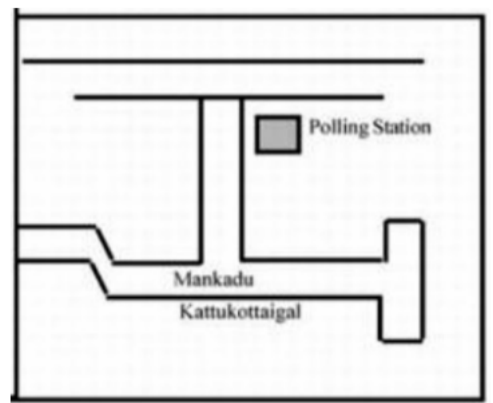

Google Map View

Polling Station Building Front View

Polling Station Front View

Cad View

Key MAP View

1 பெயர் : கதிர்வேல் தந்தை பெயர்: குழந்தை வேல் வீட்டு எண் : 1 வயது : 66 பாலினம் : ஆண் Photo is available	AZY0836361	S 2 பெயர் : கலைச்செல்வி கணவர் பெயர்: தங்கராஜ் வீட்டு எண் : 1 வயது : 59 பாலினம் : பெண் Photo is available	AZY1429505	3 பெயர் : கணேசன் தந்தை பெயர்: செம்புலிங்கம் வீட்டு எண் : 1 வயது : 57 பாலினம் : ஆண் Photo is available	AZY1429513
4 பெயர் : செல்வி கணவர் பெயர்: கணேசன் வீட்டு எண் : 1 வயது : 53 பாலினம் : பெண் Photo is available	AZY1429521	5 பெயர் : கௌதம் தந்தை பெயர்: சிவா பிரகாஷ் வீட்டு எண் : 2 வயது : 26 பாலினம் : ஆண் Photo is available	AZY1755818	6 பெயர் : கௌசல்யா தந்தை பெயர்: சிவப்பிரகாசம் வீட்டு எண் : 2 வயது : 23 பாலினம் : பெண் Photo is available	AZY1837368
7 பெயர் : சிவப்பிரகாசம் தந்தை பெயர்: பெரியசாமி வீட்டு எண் : 2-1 வயது : 52 பாலினம் : ஆண் Photo is available	DVR1820018	8 பெயர் : சிவக்குமார் தந்தை பெயர்: பெரியசாமி வீட்டு எண் : 2-1 வயது : 51 பாலினம் : ஆண் Photo is available	AZY1429547	9 பெயர் : வெங்கடேசன் தந்தை பெயர்: கிருஷ்ணன் வீட்டு எண் : 2-3 வயது : 54 பாலினம் : ஆண் Photo is available	DVR1818392
10 பெயர் : சூதையன் தந்தை பெயர்: வீரமுத்து வீட்டு எண் : 2-5 வயது : 66 பாலினம் : ஆண் Photo is available	AZY1429588	11 பெயர் : மதுரம்பிகை கணவர் பெயர்: கோவிந்தராஜலீலா வீட்டு எண் : 2-7B வயது : 75 பாலினம் : பெண் Photo is available	DVR2449478	12 பெயர் : சிவநேசன் சிவகுமார் தந்தை பெயர்: சிவகுமார் சிவகுமார் வீட்டு எண் : 2/42 வயது : 22 பாலினம் : ஆண் Photo is available	AZY1924844
13 பெயர் : ஜெயகுரியா தந்தை பெயர்: சிவகுமார் சிவகுமார் வீட்டு எண் : 2/42 வயது : 20 பாலினம் : ஆண் Photo is available	AZY2043685	14 பெயர் : மணி தந்தை பெயர்: இராமலிங்கம் வீட்டு எண் : 2A வயது : 60 பாலினம் : பெண் Photo is available	AZY1429596	15 பெயர் : பராசக்தி தந்தை பெயர்: மணி வீட்டு எண் : 2A வயது : 55 பாலினம் : பெண் Photo is available	AZY1429604
16 பெயர் : சுதா தந்தை பெயர்: சிவப்பிரகாசம் வீட்டு எண் : 3 வயது : 43 பாலினம் : பெண் Photo is available	DVR1818806	17 பெயர் : ஹரிஹரன் தந்தை பெயர்: அருணகிரி வீட்டு எண் : 3 வயது : 23 பாலினம் : ஆண் Photo is available	AZY1837467	18 பெயர் : செல்வராணி கணவர் பெயர்: ராயதுரை வீட்டு எண் : 3-20 வயது : 39 பாலினம் : பெண் Photo is available	AZY0308767
19 பெயர் : மணிஷா தந்தை பெயர்: ராயதுரை வீட்டு எண் : 3-20 வயது : 19 பாலினம் : பெண் Photo is available	AZY2107688	20 பெயர் : பெரியசாமி தந்தை பெயர்: பொன்னுசாமி வீட்டு எண் : 3B வயது : 49 பாலினம் : ஆண் Photo is available	DVR2420685	21 பெயர் : பார்பாத்தி கணவர் பெயர்: பெரியசாமி வீட்டு எண் : 3B வயது : 46 பாலினம் : பெண் Photo is available	DVR1820158
Q 22 பெயர் : ஆர்யா கணவர் பெயர்: செந்தில் வீட்டு எண் : 3-3 வயது : 40 பாலினம் : பெண் Photo is available	AZY0058925	23 பெயர் : குருச்சந்திரன் தந்தை பெயர்: அரியப்புத்திரன் வீட்டு எண் : 4 வயது : 64 பாலினம் : ஆண் Photo is available	AZY1429612	24 பெயர் : உமா கணவர் பெயர்: மணி வேல் வீட்டு எண் : 4 வயது : 55 பாலினம் : பெண் Photo is available	AZY0651745
25 பெயர் : லட்சுமி கணவர் பெயர்: குருச்சந்திரன் வீட்டு எண் : 4 வயது : 54 பாலினம் : பெண் Photo is available	DVR1406032	S 26 பெயர் : பழனியம்மாள் கணவர் பெயர்: செல்வகுமார் வீட்டு எண் : 4 வயது : 43 பாலினம் : பெண் Photo is available	DVR1498831	27 பெயர் : பாபு தந்தை பெயர்: மணிவேல் வீட்டு எண் : 4 வயது : 38 பாலினம் : ஆண் Photo is available	DVR2563310
28 பெயர் : இராமச்சந்திரன் கு தந்தை பெயர்: குருச்சந்திரன் வீட்டு எண் : 4 வயது : 35 பாலினம் : ஆண் Photo is available	AZY0594515	29 பெயர் : குமரேசன் தந்தை பெயர்: மணிவேல் வீட்டு எண் : 4 வயது : 32 பாலினம் : ஆண் Photo is available	AZY0651885	30 பெயர் : மணிவேல் தந்தை பெயர்: சூதத்தன் வீட்டு எண் : 4A வயது : 56 பாலினம் : ஆண் Photo is available	AZY1429620