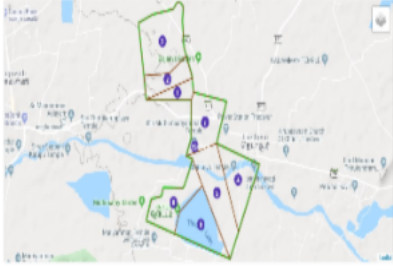

Nazri Naksha