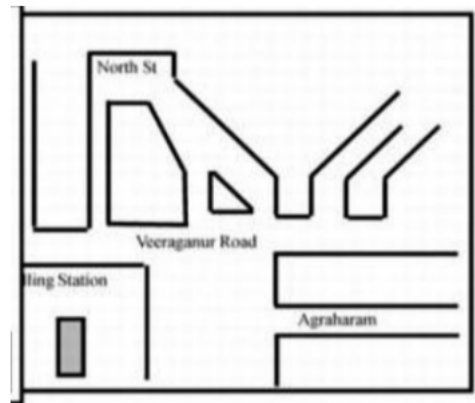

Google Map View

Polling Station Building Front View

Polling Station Front View

Cad View

Key MAP View

1 பெயர் : ராணி கணவர் பெயர்: ராமசாமி வீட்டு எண் : 1 வயது : 59 பாலினம் : பெண் Photo is available	AZY1437094	2 பெயர் : அமிர்தம் கணவர் பெயர்: தங்கவேல்உடையார் வீட்டு எண் : 2 வயது : 81 பாலினம் : பெண் Photo is available	AZY1437102	3 பெயர் : சித்ரா கணவர் பெயர்: வேலாயுதம் வீட்டு எண் : 2 வயது : 53 பாலினம் : பெண் Photo is available	AZY1437110
4 பெயர் : தைலம்மாள் கணவர் பெயர்: பூமாலைஉடையார் வீட்டு எண் : 3 வயது : 83 பாலினம் : பெண் Photo is available	AZY1437128	5 பெயர் : கணேசன் தந்தை பெயர்: சுப்ரமணியஉடையார் வீட்டு எண் : 3-1 வயது : 50 பாலினம் : ஆண் Photo is available	DVR1249952	6 பெயர் : சந்திரா கணவர் பெயர்: கணேசன் வீட்டு எண் : 3-1 வயது : 44 பாலினம் : பெண் Photo is available	DVR1820695
7 பெயர் : தங்கவேல் தந்தை பெயர்: ஆறுமுகஉடையார் வீட்டு எண் : 5 வயது : 64 பாலினம் : ஆண் Photo is available	DVR1252386	8 பெயர் : தங்கமணி கணவர் பெயர்: தங்கவேல் வீட்டு எண் : 5 வயது : 56 பாலினம் : பெண் Photo is available	AZY1437151	9 பெயர் : சுப்பிரமணியன் தந்தை பெயர்: ஆறுமுகம் வீட்டு எண் : 5 வயது : 50 பாலினம் : ஆண் Photo is available	DVR2448983
10 பெயர் : வளர்மதி கணவர் பெயர்: சுப்பிரமணியன் வீட்டு எண் : 5 வயது : 46 பாலினம் : பெண் Photo is available	DVR1252469	11 பெயர் : பிரசாந்த் தந்தை பெயர்: செல்வராஜ் வீட்டு எண் : 5 வயது : 32 பாலினம் : ஆண் Photo is available	AZY0651828	12 பெயர் : சூரிய குமார் தந்தை பெயர்: சுப்பிரமணியன் வீட்டு எண் : 5/4ஏ வயது : 23 பாலினம் : ஆண் Photo is available	AZY1887066
13 பெயர் : ராஜா தந்தை பெயர்: சுப்ரமணியன் வீட்டு எண் : 5/4ஏ வயது : 22 பாலினம் : ஆண் Photo is available	AZY1887090	14 பெயர் : நர்மதா தந்தை பெயர்: பழனிவேல் வீட்டு எண் : 5/9பி வயது : 23 பாலினம் : பெண் Photo is available	AZY1959899	15 பெயர் : சம்பத் தந்தை பெயர்: ஆறுமுகம் வீட்டு எண் : 8B வயது : 45 பாலினம் : ஆண் Photo is available	AZY0804831
16 பெயர் : அழகுவேல் தந்தை பெயர்: கந்தசாமிஉடையார் வீட்டு எண் : 9 வயது : 61 பாலினம் : ஆண் Photo is available	AZY1437169	17 பெயர் : கொளஞ்சி கணவர் பெயர்: அழகுவேல் வீட்டு எண் : 9 வயது : 56 பாலினம் : பெண் Photo is available	AZY1437177	18 பெயர் : சம்பூர்ணம் கணவர் பெயர்: கதில்வேல்உடையார் வீட்டு எண் : 10 வயது : 76 பாலினம் : பெண் Photo is available	AZY1437185
19 பெயர் : பழனிமுத்து தந்தை பெயர்: கதில்வேல்உடையார் வீட்டு எண் : 10 வயது : 53 பாலினம் : ஆண் Photo is available	DVR1407501	20 பெயர் : வேலாயுதம் தந்தை பெயர்: கதிர்வேல் வீட்டு எண் : 10 வயது : 45 பாலினம் : ஆண் Photo is available	DVR1819325	21 பெயர் : பிரியங்கா தந்தை பெயர்: பிரவின்குமார் வீட்டு எண் : 11 வயது : 31 பாலினம் : பெண் Photo is available	AZY0764597
22 பெயர் : செல்லம்மாள் கணவர் பெயர்: சின்னசாமிஉடையார் வீட்டு எண் : 12-1 வயது : 69 பாலினம் : பெண் Photo is available	AZY1437193	23 பெயர் : ராமர் தந்தை பெயர்: சின்னசாமிஉடையார் வீட்டு எண் : 12-1 வயது : 51 பாலினம் : ஆண் Photo is available	AZY1437201	24 பெயர் : மருதமுத்துடையார் தந்தை பெயர்: அங்கமுத்து வீட்டு எண் : 13 வயது : 89 பாலினம் : ஆண் Photo is available	AZY1437219
25 பெயர் : சங்கீதா கணவர் பெயர்: ராமன் வீட்டு எண் : 14 வயது : 41 பாலினம் : பெண் Photo is available	AZY0058586	26 பெயர் : கோவிந்தஉடையார் தந்தை பெயர்: ராமசாமிஉடையார் வீட்டு எண் : 15 வயது : 88 பாலினம் : ஆண் Photo is available	DVR1251446	27 பெயர் : சித்ரா தந்தை பெயர்: கோவிந்தஉடையார் வீட்டு எண் : 15 வயது : 58 பாலினம் : பெண் Photo is available	AZY1437243
28 பெயர் : ராமர் தந்தை பெயர்: கண்ணன் வீட்டு எண் : 15 வயது : 19 பாலினம் : ஆண் Photo is available	AZY2136455	29 பெயர் : கிருஷ்ணன் தந்தை பெயர்: நாராயணன் வீட்டு எண் : 16 வயது : 71 பாலினம் : ஆண் Photo is available	DVR1407139	30 பெயர் : அன்னக்கொடி கணவர் பெயர்: கிருஷ்ணன் வீட்டு எண் : 16 வயது : 66 பாலினம் : பெண் Photo is available	AZY1437250