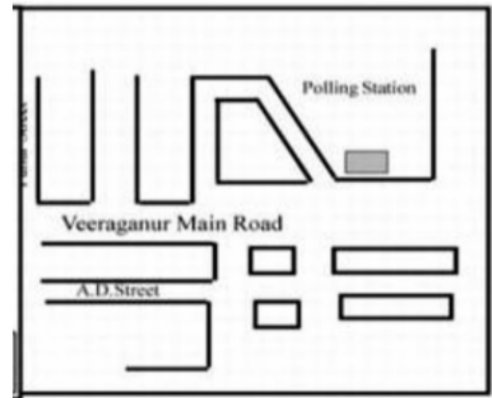

Google Map View

Polling Station Building Front View

Polling Station Front View

Cad View

Key MAP View

சட்டமன்றத் தொகுதியின் எண் மற்றும் பெயர் : 81-கெங்கவல்லி பிரிவு எண் மற்றும் பெயர் 1-தெடாவூர் (பே), வார்டு 4,வீரகனூர் மெயின்ரோடு