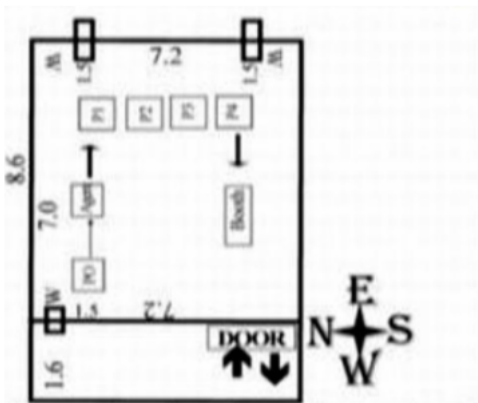

Google Map View

Polling Station Building Front View

Polling Station Front View

Cad View

Key MAP View

சட்டமன்றத் தொகுதியின் எண் மற்றும் பெயர் : 81-கெங்கவல்லி பிரிவு எண் மற்றும் பெயர் 1-தெலூர் (பே), வார்டு 5,மணக்காடு காட்டுக்கொட்டாய்கள்