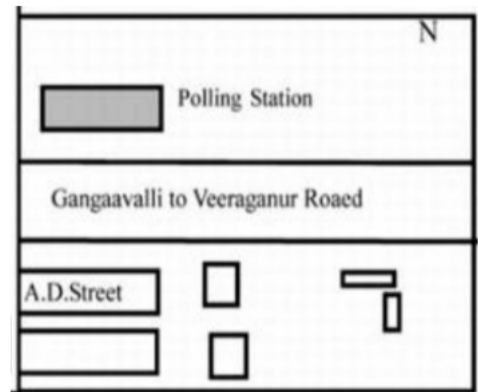

Google Map View

Polling Station Building Front View

Polling Station Front View

Cad View

Key MAP View

சட்டமன்றத் தொகுதியின் எண் மற்றும் பெயர் : 81-கெங்கவல்லி பிரிவு எண் மற்றும் பெயர் 1-தெலூர் (பே), வார்டு 5,மணக்காடு காட்டுக்கொட்டாய்கள்