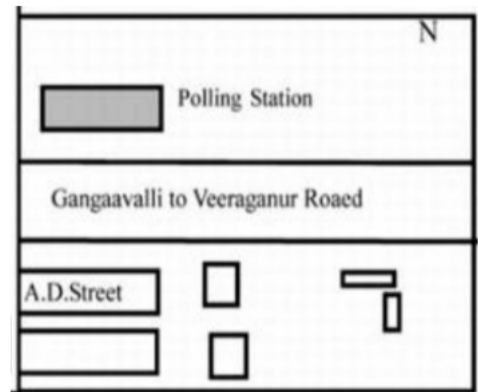

Google Map View

Polling Station Building Front View

Polling Station Front View

Cad View

Key MAP View

1 பெயர் : அலமேலு கணவர் பெயர் : பச்சமுத்து வீட்டு எண் : 1 வயது : 76 பாலினம் : பெண் Photo is available	AZY1456029	2 பெயர் : பவுணம்பாள் கணவர் பெயர் : மோகன் வீட்டு எண் : 1 வயது : 60 பாலினம் : பெண் Photo is available	DVR1409788	S 3 பெயர் : இராயர் தந்தை பெயர் : பச்சமுத்துநாயக்கர் வீட்டு எண் : 1 வயது : 58 பாலினம் : ஆண் Photo is available	AZY1456045
4 பெயர் : மணி தந்தை பெயர் : முத்தையன் வீட்டு எண் : 1 வயது : 34 பாலினம் : ஆண் Photo is available	AZY0276782	5 பெயர் : கணேசன் தந்தை பெயர் : பச்சமுத்துநாயக்கர் வீட்டு எண் : 1B வயது : 57 பாலினம் : ஆண் Photo is available	DVR1829704	S 6 பெயர் : பச்சியம்மாள் கணவர் பெயர் : பொன்னுசாமி வீட்டு எண் : 2/3 வயது : 35 பாலினம் : பெண் Photo is available	AZY0276808
7 பெயர் : பத்மாவதி கணவர் பெயர் : தர்மன் வீட்டு எண் : 2-86 வயது : 42 பாலினம் : பெண் Photo is available	AZY0060475	8 பெயர் : பொன்னம்மா கணவர் பெயர் : அய்யாவு வீட்டு எண் : 4 வயது : 51 பாலினம் : பெண் Photo is available	AZY0276998	9 பெயர் : மங்களம் கணவர் பெயர் : ஆறுமுகம் வீட்டு எண் : 5 வயது : 58 பாலினம் : பெண் Photo is available	DVR2581700
10 பெயர் : குமார் தந்தை பெயர் : பூஞ்சோலை வீட்டு எண் : 5 வயது : 40 பாலினம் : ஆண் Photo is available	AZY0276766	11 பெயர் : பெரியம்மாள் கணவர் பெயர் : செந்தில் வீட்டு எண் : 5 வயது : 40 பாலினம் : பெண் Photo is available	AZY0277004	12 பெயர் : தமிழ்செல்வி கணவர் பெயர் : குமார் வீட்டு எண் : 5 வயது : 34 பாலினம் : பெண் Photo is available	AZY0276816
13 பெயர் : முத்தையன் தந்தை பெயர் : முத்துசாமி வீட்டு எண் : 5-34 வயது : 58 பாலினம் : ஆண் Photo is available	AZY0505255	14 பெயர் : பாப்பாத்தி கணவர் பெயர் : ஜெயவேல் வீட்டு எண் : 7 வயது : 60 பாலினம் : பெண் Photo is available	AZY1456078	15 பெயர் : மணிகண்டன் தந்தை பெயர் : ஜெயவேல் வீட்டு எண் : 7 வயது : 44 பாலினம் : ஆண் Photo is available	DVR1827138
16 பெயர் : செந்தில்குமார் தந்தை பெயர் : ஜெயவேல் வீட்டு எண் : 7-9 வயது : 48 பாலினம் : ஆண் Photo is available	DVR1408608	S 17 பெயர் : அமராவதி கணவர் பெயர் : தண்டபாணி வீட்டு எண் : 8-4 வயது : 80 பாலினம் : பெண் Photo is available	AZY0805366	18 பெயர் : ஆண்டாள் கணவர் பெயர் : கோவிந்தசாமி வீட்டு எண் : 9 வயது : 58 பாலினம் : பெண் Photo is available	AZY1456094
19 பெயர் : கோவிந்தசாமி தந்தை பெயர் : சின்னசாமி வீட்டு எண் : 9 வயது : 56 பாலினம் : ஆண் Photo is available	AZY1456102	20 பெயர் : வள்ளியம்மாள் கணவர் பெயர் : முருகேசன் வீட்டு எண் : 9 வயது : 39 பாலினம் : பெண் Photo is available	AZY0421024	21 பெயர் : ராஜ்குமார் தந்தை பெயர் : முருகேசன் வீட்டு எண் : 9 வயது : 28 பாலினம் : ஆண் Photo is available	AZY0805325
22 பெயர் : உண்ணாமலை கணவர் பெயர் : பெரியசாமி வீட்டு எண் : 9-3A வயது : 72 பாலினம் : பெண் Photo is available	AZY0505289	23 பெயர் : ஜோதி கணவர் பெயர் : வெங்கடேசன் வீட்டு எண் : 9/23 வயது : 27 பாலினம் : பெண் Photo is available	AZY1888437	24 பெயர் : வையாபுரி தந்தை பெயர் : மருதமுத்து வீட்டு எண் : 9-40 வயது : 56 பாலினம் : ஆண் Photo is available	DVR2451235
25 பெயர் : ஜோதி தந்தை பெயர் : வையாபுரி வீட்டு எண் : 9-40 வயது : 51 பாலினம் : பெண் Photo is available	DVR2451227	26 பெயர் : காமாட்சி கணவர் பெயர் : முத்து வீட்டு எண் : 9-52 வயது : 68 பாலினம் : பெண் Photo is available	AZY0421131	27 பெயர் : சரத்குமார் தந்தை பெயர் : சுப்ரமணி வீட்டு எண் : 9டி வயது : 35 பாலினம் : ஆண் Photo is available	AZY0210823
28 பெயர் : மணிகண்டன் தந்தை பெயர் : தங்கவேல் வீட்டு எண் : 10 வயது : 38 பாலினம் : ஆண் Photo is available	AZY0421040	29 பெயர் : சின்னசாமி தந்தை பெயர் : செங்கமலைஉடையார் வீட்டு எண் : 11 வயது : 76 பாலினம் : ஆண் Photo is available	AZY1456110	30 பெயர் : பழனியம்மாள் கணவர் பெயர் : சின்னசாமி வீட்டு எண் : 11 வயது : 61 பாலினம் : பெண் Photo is available	AZY1456128