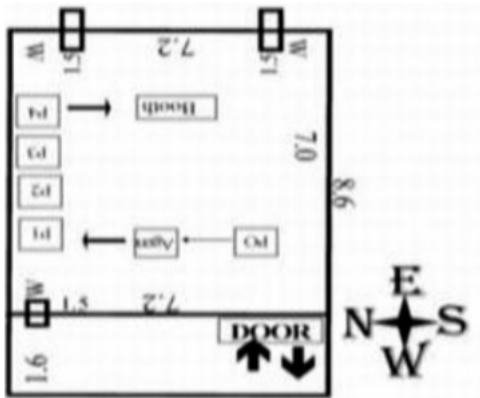

Google Map View

Polling Station Building Front View

Polling Station Front View

Cad View

Key MAP View

சட்டமன்றத் தொகுதியின் எண் மற்றும் பெயர் : 81-கெங்கவல்லி
பிரிவு எண் மற்றும் பெயர் 1-தெடாவூர் (பே), வார்டு 5, மணக்காடு காட்டுக்கொட்டாய்கள்