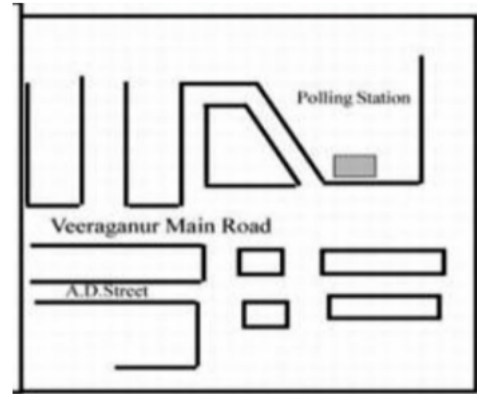

Google Map View

Polling Station Building Front View

Polling Station Front View

Cad View

Key MAP View

சட்டமன்றத் தொகுதியின் எண் மற்றும் பெயர் : 81-கெங்கவல்லி
பிரிவு எண் மற்றும் பெயர் 1-தெடாவூர் (பே), வார்டு 5, மணக்காடு காட்டுக்கொட்டாய்கள்