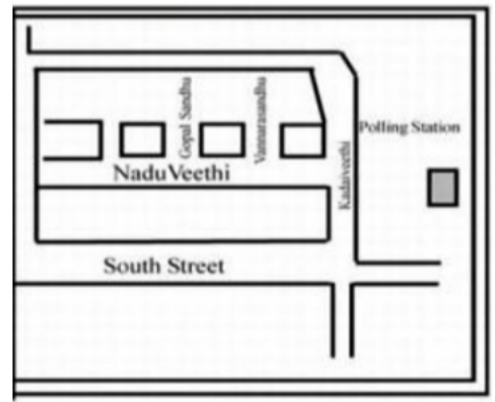

Key MAP View