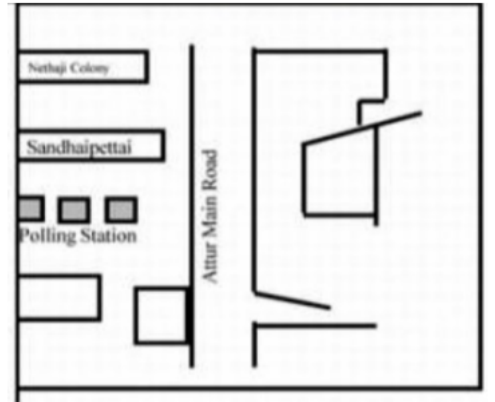

Google Map View

Polling Station Building Front View

Polling Station Front View

Cad View

Key MAP View

1 பெயர் : விஜய் தந்தை பெயர்: ராஜேந்திரன் வீட்டு எண் : 1 வயது : 27 பாலினம் : ஆண்	AZY1804228 Photo is available	2 பெயர் : மணிகண்டன் தந்தை பெயர்: அழகு வீட்டு எண் : 1/130/9 வயது : 26 பாலினம் : ஆண்	AZY1827658 Photo is available	3 பெயர் : அருக்காணியம்மாள் கணவர் பெயர்: ஆறுமுகம் வீட்டு எண் : 3/247 வயது : 62 பாலினம் : பெண்	AZY2100618 Photo is available
# 4 பெயர் : பாலமுருகன் ஆறுமுகம் தந்தை பெயர்: ஆறுமுகம் வீட்டு எண் : 3/247 வயது : 45 பாலினம் : ஆண்	AZY2076446 Photo is available	5 பெயர் : நாகலெட்சுமி கணவர் பெயர்: சுப்ரமணியன் வீட்டு எண் : 4 வயது : 44 பாலினம் : பெண்	AZY0213405 Photo is available	6 பெயர் : சக்திவேல் தந்தை பெயர்: ஆறுமுகம் வீட்டு எண் : 4-72 வயது : 48 பாலினம் : ஆண்	AZY0766113 Photo is available
7 பெயர் : நவீன்குமார் தந்தை பெயர்: ராமமூர்த்தி வீட்டு எண் : 4/95 வயது : 23 பாலினம் : ஆண்	AZY1950088 Photo is available	8 பெயர் : பானுபிரியா தந்தை பெயர்: தங்கராசு வீட்டு எண் : 4/125 வயது : 34 பாலினம் : பெண்	WWQ0360255 Photo is available	9 பெயர் : சுரேந்திரன் தந்தை பெயர்: முருகேசன் வீட்டு எண் : 4/125 வயது : 31 பாலினம் : ஆண்	AZY0597641 Photo is available
10 பெயர் : பூமிகா கணவர் பெயர்: மணிமாறன் வீட்டு எண் : 4/138 வயது : 21 பாலினம் : பெண்	AZY2006849 Photo is available	11 பெயர் : சரண்யா தந்தை பெயர்: தொட்டியான் வீட்டு எண் : 4-140 வயது : 27 பாலினம் : பெண்	AZY0876458 Photo is available	12 பெயர் : சத்யா தந்தை பெயர்: மாரிமுத்து வீட்டு எண் : 4/151 வயது : 25 பாலினம் : பெண்	AZY1950013 Photo is available
13 பெயர் : சரவணன் தந்தை பெயர்: மாரிமுத்து வீட்டு எண் : 4/151 வயது : 24 பாலினம் : ஆண்	AZY1721158 Photo is available	14 பெயர் : காசிராஜன் தந்தை பெயர்: கலியன் வீட்டு எண் : 4-164 வயது : 28 பாலினம் : ஆண்	AZY0896274 Photo is available	S 15 பெயர் : ஜெயபுரீ தந்தை பெயர்: பொன்னுசாமி வீட்டு எண் : 4/165 வயது : 26 பாலினம் : பெண்	AZY0994707 Photo is available
16 பெயர் : ரஷ்யா கணவர் பெயர்: பாரதிராஜா வீட்டு எண் : 4-169 வயது : 36 பாலினம் : பெண்	AZY0876417 Photo is available	17 பெயர் : அருண் தந்தை பெயர்: நாராயணன் வீட்டு எண் : 4/183 வயது : 26 பாலினம் : ஆண்	AZY1876895 Photo is available	18 பெயர் : புவனேஸ்வரன் தந்தை பெயர்: வையாபுரி வீட்டு எண் : 4/185 வயது : 23 பாலினம் : ஆண்	AZY1950336 Photo is available
19 பெயர் : திரக்கேஸ்வரன் தந்தை பெயர்: வையாபுரி வீட்டு எண் : 4-188 வயது : 27 பாலினம் : ஆண்	AZY0876466 Photo is available	20 பெயர் : விஜயலட்சுமி தந்தை பெயர்: முனியப்பன் வீட்டு எண் : 4/191 வயது : 25 பாலினம் : பெண்	AZY0994673 Photo is available	21 பெயர் : பொன்னையன் தந்தை பெயர்: கண்ணையன் வீட்டு எண் : 4/192 வயது : 33 பாலினம் : ஆண்	AZY0506154 Photo is available
22 பெயர் : ஜோதிமணி கணவர் பெயர்: பொன்னையன் வீட்டு எண் : 4/192 வயது : 33 பாலினம் : பெண்	AZY1840131 Photo is available	23 பெயர் : சின்னகிளி கணவர் பெயர்: கோபாலக்கண்ணன் வீட்டு எண் : 4-194 வயது : 29 பாலினம் : பெண்	AZY0896241 Photo is available	24 பெயர் : விக்னேஷ் தந்தை பெயர்: வீரமுத்து வீட்டு எண் : 4/198 வயது : 26 பாலினம் : ஆண்	AZY0934760 Photo is available
25 பெயர் : நந்தினி கணவர் பெயர்: குமரேசன் வீட்டு எண் : 4/200 வயது : 32 பாலினம் : பெண்	AZY0994665 Photo is available	26 பெயர் : பொன்மணி தந்தை பெயர்: ஜெகநாதன் வீட்டு எண் : 4/218 வயது : 25 பாலினம் : பெண்	AZY0934752 Photo is available	27 பெயர் : சந்தியா தந்தை பெயர்: குமார் வீட்டு எண் : 4/221 வயது : 21 பாலினம் : பெண்	AZY1950310 Photo is available
28 பெயர் : ஷாலினி கணவர் பெயர்: காமராஜ் வீட்டு எண் : 7/36 வயது : 32 பாலினம் : பெண்	AZY2100469 Photo is available	29 பெயர் : விவேக் தந்தை பெயர்: பழனிமுத்து வீட்டு எண் : 4/225 வயது : 31 பாலினம் : ஆண்	AZY0422022 Photo is available	30 பெயர் : கமலவேணி கணவர் பெயர்: விவேக் வீட்டு எண் : 4/225 வயது : 27 பாலினம் : பெண்	AZY2080109 Photo is available