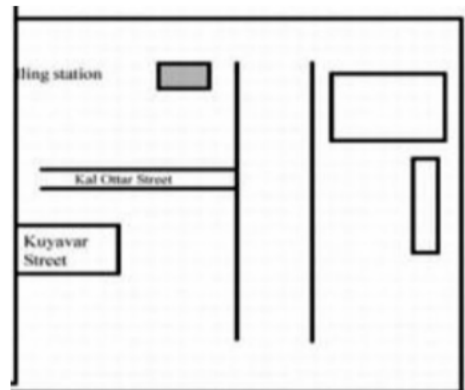

Google Map View

Polling Station Building Front View

Polling Station Front View

Cad View

Key MAP View

1 பெயர் : கலைச்செல்வி தந்தை பெயர்: சிவசக்தி வீட்டு எண் : 1 வயது : 36 பாலினம் : பெண்	AZY0876573 Photo is available	2 பெயர் : சரண்யா கணவர் பெயர்: வெங்கடேஷ் குமார் வீட்டு எண் : 1 வயது : 30 பாலினம் : பெண்	AZY1790534 Photo is available	3 பெயர் : சுசிலா கணவர் பெயர்: செல்வராஜ் வீட்டு எண் : 1 வயது : 28 பாலினம் : பெண்	AZY0819003 Photo is available
4 பெயர் : பரிமளா கணவர் பெயர்: கலையரசன் வீட்டு எண் : 1 வயது : 28 பாலினம் : பெண்	AZY0934851 Photo is available	5 பெயர் : மாணிக்கவள்ளி கணவர் பெயர்: சேகர் வீட்டு எண் : 1-73 வயது : 39 பாலினம் : பெண்	AZY0307488 Photo is available	6 பெயர் : கௌசல்யா தந்தை பெயர்: தங்கவேல் வீட்டு எண் : 1/81 வயது : 25 பாலினம் : பெண்	AZY0934992 Photo is available
7 பெயர் : மணிவண்ணன் தந்தை பெயர்: ராஜேந்திரன் வீட்டு எண் : 1-92 வயது : 30 பாலினம் : ஆண்	AZY0598441 Photo is available	8 பெயர் : சங்கர் தந்தை பெயர்: சீனிவாசன் வீட்டு எண் : 1-100 வயது : 40 பாலினம் : ஆண்	AZY0456103 Photo is available	9 பெயர் : கவிதா கணவர் பெயர்: விஜயகுமார் வீட்டு எண் : 2-56 வயது : 44 பாலினம் : பெண்	AZY0344085 Photo is available
10 பெயர் : இந்துஜா தந்தை பெயர்: சுந்தரவடிவேல் வீட்டு எண் : 2/110 வயது : 24 பாலினம் : பெண்	AZY1787449 Photo is available	11 பெயர் : கார்த்திகேயன் தந்தை பெயர்: சக்திவேல் வீட்டு எண் : 2-492 வயது : 28 பாலினம் : ஆண்	AZY0805853 Photo is available	12 பெயர் : ராஜ்குமார் தந்தை பெயர்: கோபால் வீட்டு எண் : 3-21 வயது : 29 பாலினம் : ஆண்	AZY0838771 Photo is available
13 பெயர் : குமார் தந்தை பெயர்: வெங்கடேசன் வீட்டு எண் : 3-29ஏ வயது : 33 பாலினம் : ஆண்	AZY0421693 Photo is available	14 பெயர் : உத்தமராஜா தந்தை பெயர்: ராமலிங்கம் வீட்டு எண் : 3-66A வயது : 38 பாலினம் : ஆண்	AZY0343939 Photo is available	15 பெயர் : ராமஜெயம் தந்தை பெயர்: நாராயணன் வீட்டு எண் : 3-92 வயது : 41 பாலினம் : ஆண்	AZY0277525 Photo is available
16 பெயர் : ராகுல் தந்தை பெயர்: ராஜா வீட்டு எண் : 3/157 வயது : 20 பாலினம் : ஆண்	AZY2064640 Photo is available	17 பெயர் : அண்ணைசத்யா தந்தை பெயர்: ஜெகதீஸ் வீட்டு எண் : 4-13 வயது : 39 பாலினம் : பெண்	AZY0422923 Photo is available	18 பெயர் : செல்வகுமாரி கணவர் பெயர்: பிச்சமுத்து வீட்டு எண் : 4/43 வயது : 37 பாலினம் : பெண்	AZY1787480 Photo is available
19 பெயர் : செல்வராஜ் தந்தை பெயர்: சின்னதம்பி வீட்டு எண் : 4A வயது : 37 பாலினம் : ஆண்	AZY0506782 Photo is available	20 பெயர் : மோகன்ராஜ் தந்தை பெயர்: ராமன் வீட்டு எண் : 5/29 வயது : 42 பாலினம் : ஆண்	AZY0214353 Photo is available	21 பெயர் : பூவரசன் தந்தை பெயர்: வேல்முருகன் வீட்டு எண் : 5/36 வயது : 26 பாலினம் : ஆண்	AZY0935015 Photo is available
22 பெயர் : வெண்ணிலா தந்தை பெயர்: ராஜா வீட்டு எண் : 5/42 வயது : 27 பாலினம் : பெண்	AZY0911933 Photo is available	23 பெயர் : சிவசக்தி தந்தை பெயர்: குழந்தைவேல் ஆர் வீட்டு எண் : 5/51 வயது : 24 பாலினம் : ஆண்	AZY1757467 Photo is available	24 பெயர் : சரவணன் தந்தை பெயர்: ராஜேந்திரன் வீட்டு எண் : 5/63 வயது : 24 பாலினம் : ஆண்	AZY1790450 Photo is available
25 பெயர் : பரமேஷ்வரி தந்தை பெயர்: பச்சமுத்து வீட்டு எண் : 5/67 வயது : 26 பாலினம் : பெண்	AZY0935114 Photo is available	26 பெயர் : பிரவீன் தாயின் பெயர்: செல்வி சி வீட்டு எண் : 5/72 வயது : 21 பாலினம் : ஆண்	AZY2001584 Photo is available	27 பெயர் : விமலா கணவர் பெயர்: அறிவழகன் வீட்டு எண் : 5/90 வயது : 31 பாலினம் : பெண்	AZY1877125 Photo is available
28 பெயர் : சரண்யா கணவர் பெயர்: வெங்கடேஷ் வீட்டு எண் : 5/96 வயது : 24 பாலினம் : பெண்	AZY2116440 Photo is available	29 பெயர் : செந்தில்குமார் தாயின் பெயர்: மதியழகன் வீட்டு எண் : 5/98 மேல வீதி வயது : 39 பாலினம் : ஆண்	DVR1844992 Photo is available	30 பெயர் : சின்னக்கண்ணுபடையாச்சி தந்தை பெயர்: ஆறுமுகபடையாச்சி வீட்டு எண் : 5-135 வயது : 84 பாலினம் : ஆண்	DVR1256072 Photo is available