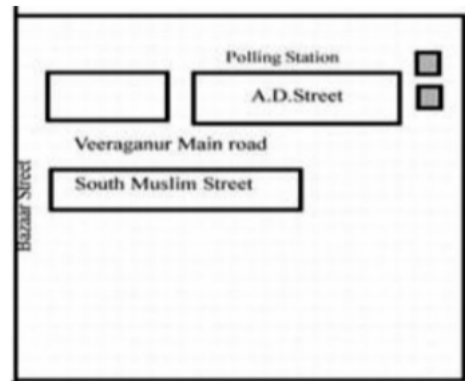

Google Map View

Polling Station Building Front View

Polling Station Front View

Cad View

Key MAP View

1 பெயர் : மன்கூர்சாகுல்அமீத் தந்தை பெயர்: காட்பாவாசாயபு வீட்டு எண் : 1 வயது : 77 பாலினம் : ஆண் Photo is available	AZY1410661	2 பெயர் : சுந்தரம் தந்தை பெயர்: ராமசாமி வீட்டு எண் : 1 வயது : 68 பாலினம் : ஆண் Photo is available	AZY1410679	3 பெயர் : ஹஸீனாபி கணவர் பெயர்: மன்கூர்சாகுல்அமீத் வீட்டு எண் : 1 வயது : 66 பாலினம் : பெண் Photo is available	AZY1410687
4 பெயர் : ராஜலட்சுமி கணவர் பெயர்: துரைராஜ் வீட்டு எண் : 1 வயது : 63 பாலினம் : பெண் Photo is available	AZY1410695	5 பெயர் : விஜயா கணவர் பெயர்: சுந்தரம் வீட்டு எண் : 1 வயது : 62 பாலினம் : பெண் Photo is available	AZY1410703	6 பெயர் : மாதேஸ்வரன் தந்தை பெயர்: கோவிந்தன் வீட்டு எண் : 1 வயது : 59 பாலினம் : ஆண் Photo is available	AZY1410711
7 பெயர் : செல்வி கணவர் பெயர்: மாதேஸ்வரன் வீட்டு எண் : 1 வயது : 52 பாலினம் : பெண் Photo is available	AZY1410729	8 பெயர் : ஜியாவுதீன் தந்தை பெயர்: மன்கூர்சாகுல்அமீத் வீட்டு எண் : 1 வயது : 44 பாலினம் : ஆண் Photo is available	DVR2452852	9 பெயர் : கீர்த்தனா தந்தை பெயர்: மாதேஸ்வரன் வீட்டு எண் : 1 வயது : 27 பாலினம் : ஆண் Photo is available	AZY0935270
10 பெயர் : வனிதகலா கணவர் பெயர்: பிரகாசம் வீட்டு எண் : 1/14ஏ வயது : 45 பாலினம் : பெண் Photo is available	AZY0912055	11 பெயர் : சதிஸ்குமார் தந்தை பெயர்: சண்முகம் வீட்டு எண் : 2 வயது : 56 பாலினம் : ஆண் Photo is available	AZY0102921	12 பெயர் : பச்சையம்மாள் கணவர் பெயர்: முருகேசன் வீட்டு எண் : 2-8 வயது : 57 பாலினம் : பெண் Photo is available	DVR1263110
13 பெயர் : நவின் தந்தை பெயர்: குமார் வீட்டு எண் : 2/8 வயது : 25 பாலினம் : ஆண் Photo is available	AZY0935288	14 பெயர் : கனிமொழி கணவர் பெயர்: ராஜா வீட்டு எண் : 2-21 வயது : 38 பாலினம் : பெண் Photo is available	AZY0063131	15 பெயர் : ஜெயலட்சுமி தந்தை பெயர்: ரங்கராசு வீட்டு எண் : 2-36A வயது : 52 பாலினம் : பெண் Photo is available	AZY0102814
16 பெயர் : முகமதுஇப்ராகிம் தந்தை பெயர்: அப்துல்கன் வீட்டு எண் : 3 வயது : 64 பாலினம் : ஆண் Photo is available	AZY1410745	17 பெயர் : ஆயிஷாபீ கணவர் பெயர்: இப்ரஹீம் வீட்டு எண் : 3 வயது : 59 பாலினம் : பெண் Photo is available	AZY1410752	18 பெயர் : பிரியா கணவர் பெயர்: செந்தூர் வேலவன் வீட்டு எண் : 3 வயது : 48 பாலினம் : பெண் Photo is available	AZY0876607
19 பெயர் : முகமதுரபீக் தந்தை பெயர்: முகமதுஇப்ராகிம் வீட்டு எண் : 3 வயது : 36 பாலினம் : ஆண் Photo is available	AZY0102830	20 பெயர் : அமீனாபீ கணவர் பெயர்: முஹமது ரபீக் வீட்டு எண் : 3 வயது : 26 பாலினம் : பெண் Photo is available	AZY0921155	21 பெயர் : சுந்தரவள்ளி கணவர் பெயர்: பிரபு வீட்டு எண் : 4/62 வயது : 27 பாலினம் : பெண் Photo is available	AZY1960392
22 பெயர் : சின்னம்மாள் கணவர் பெயர்: ராஜா வீட்டு எண் : 4-166 வயது : 51 பாலினம் : பெண் Photo is available	DVR2593465	23 பெயர் : முருகேசன் தந்தை பெயர்: பெரியசாமி வீட்டு எண் : 4-209 வயது : 51 பாலினம் : ஆண் Photo is available	AZY0423129	24 பெயர் : நந்த குமார் தந்தை பெயர்: வடிவேல் வீட்டு எண் : 5/12 வயது : 23 பாலினம் : ஆண் Photo is available	AZY1837814
25 பெயர் : விஷ்வநாத் தந்தை பெயர்: ராஜா வீட்டு எண் : 5/37 வயது : 33 பாலினம் : ஆண் Photo is available	AZY0935221	26 பெயர் : சிவா தந்தை பெயர்: வாசுதேவன் வீட்டு எண் : 5/37 வயது : 25 பாலினம் : ஆண் Photo is available	AZY0994798	27 பெயர் : சரஸ்வதி கணவர் பெயர்: ராமசாமி வீட்டு எண் : 6 வயது : 79 பாலினம் : பெண் Photo is available	AZY1410778
28 பெயர் : கிரிதர் தந்தை பெயர்: ராமசாமி வீட்டு எண் : 6 வயது : 44 பாலினம் : ஆண் Photo is available	DVR1851336	29 பெயர் : பிரவீன் தந்தை பெயர்: செல்வராஜ் வீட்டு எண் : 6 வயது : 31 பாலினம் : ஆண் Photo is available	AZY0653113	30 பெயர் : பிரபு தந்தை பெயர்: செல்வராஜ் வீட்டு எண் : 6 வயது : 30 பாலினம் : ஆண் Photo is available	AZY0653055