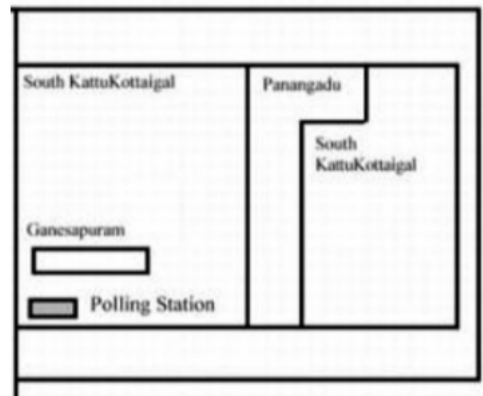

Google Map View

Polling Station Building Front View

Polling Station Front View

Cad View

Key MAP View

1 பெயர் : ஹாஜ்ரீ தந்தை பெயர்: முகமதுஇஸ்மாயில் வீட்டு எண் : 1 வயது : 44 பாலினம் : பெண்	DVR1484781 Photo is available	2 பெயர் : உஷா கணவர் பெயர்: அருண்குமார் வீட்டு எண் : 1 வயது : 33 பாலினம் : பெண்	AZY0695213 Photo is available	3 பெயர் : மகாலட்சுமி கணவர் பெயர்: அசோக்குமார் வீட்டு எண் : 1-13 வயது : 34 பாலினம் : பெண்	AZY0806596 Photo is available
R 4 பெயர் : ராபீயா பீ கணவர் பெயர்: மாசூல ஜான் வீட்டு எண் : 1/26 வயது : 38 பாலினம் : பெண்	AZY1832906 Photo is available	5 பெயர் : நவீன் தந்தை பெயர்: சீரங்கன் வீட்டு எண் : 1/68 வயது : 19 பாலினம் : ஆண்	AZY2071637 Photo is available	6 பெயர் : பெருமாள் தந்தை பெயர்: வையாபுரி வீட்டு எண் : 2 வயது : 61 பாலினம் : ஆண்	AZY1423235 Photo is available
7 பெயர் : ரேவதி கணவர் பெயர்: பெருமாள் வீட்டு எண் : 2 வயது : 56 பாலினம் : பெண்	AZY1423243 Photo is available	S 8 பெயர் : ராம்குமார் தந்தை பெயர்: வீராகாமி வீட்டு எண் : 2 வயது : 45 பாலினம் : ஆண்	AZY0256636 Photo is available	9 பெயர் : அருண்குமார் தந்தை பெயர்: பெருமாள் வீட்டு எண் : 2 வயது : 38 பாலினம் : ஆண்	DVR2593838 Photo is available
10 பெயர் : ஹரினி தாயின் பெயர்: ராதா வீட்டு எண் : 2/10 வயது : 21 பாலினம் : பெண்	AZY2092633 Photo is available	11 பெயர் : பாரிகவி தந்தை பெயர்: சுப்ரமணி வீட்டு எண் : 2-A வயது : 31 பாலினம் : பெண்	AZY0653659 Photo is available	12 பெயர் : பிச்சாநாயக்கர் தந்தை பெயர்: குருநாதன் வீட்டு எண் : 3 வயது : 83 பாலினம் : ஆண்	DVR1262500 Photo is available
13 பெயர் : சுப்ரமணி தந்தை பெயர்: பிச்சைமுத்து வீட்டு எண் : 4 வயது : 59 பாலினம் : ஆண்	AZY1423284 Photo is available	14 பெயர் : தேவகி கணவர் பெயர்: கோவிந்தன் வீட்டு எண் : 4 வயது : 58 பாலினம் : பெண்	AZY1423292 Photo is available	15 பெயர் : சரோஜா கணவர் பெயர்: சுப்ரமணி வீட்டு எண் : 4 வயது : 53 பாலினம் : பெண்	AZY1423300 Photo is available
16 பெயர் : பாக்கியலட்சுமி தந்தை பெயர்: பாலமுருகன் வீட்டு எண் : 4 வயது : 27 பாலினம் : பெண்	AZY0935510 Photo is available	17 பெயர் : தினேஷ் தந்தை பெயர்: செல்வம் வீட்டு எண் : 4 வயது : 26 பாலினம் : ஆண்	AZY0967323 Photo is available	18 பெயர் : சிவமணி தந்தை பெயர்: நாகராஜ் வீட்டு எண் : 4/2-82/1 வயது : 22 பாலினம் : ஆண்	AZY1920149 Photo is available
19 பெயர் : மஞ்சளா கணவர் பெயர்: சேகர் வீட்டு எண் : 4-3A வயது : 47 பாலினம் : பெண்	DVR1853399 Photo is available	S 20 பெயர் : சின்னம்மாள் கணவர் பெயர்: பாஸ்கர் வீட்டு எண் : 5A-7 வயது : 53 பாலினம் : பெண்	AZY1873520 Photo is available	21 பெயர் : ராஜா தந்தை பெயர்: ஐயப்பன் வீட்டு எண் : 6 வயது : 26 பாலினம் : ஆண்	AZY2112076 Photo is available
22 பெயர் : மணி தந்தை பெயர்: ராமசாமி வீட்டு எண் : 7 வயது : 61 பாலினம் : ஆண்	AZY2028728 Photo is available	23 பெயர் : பிரபாவதி தந்தை பெயர்: மணி வீட்டு எண் : 7 வயது : 29 பாலினம் : பெண்	AZY2028736 Photo is available	24 பெயர் : பச்சையம்மாள் கணவர் பெயர்: அருணாசலம் வீட்டு எண் : 8 வயது : 86 பாலினம் : பெண்	DVR1847615 Photo is available
25 பெயர் : சரஸ்வதி கணவர் பெயர்: திருக்குமார் வீட்டு எண் : 8 வயது : 54 பாலினம் : பெண்	AZY1423318 Photo is available	26 பெயர் : தனலட்சுமி கணவர் பெயர்: குமாரசாமி வீட்டு எண் : 8 வயது : 44 பாலினம் : பெண்	DVR1851450 Photo is available	27 பெயர் : தேவிப்ரியா தந்தை பெயர்: திருக்குமார் வீட்டு எண் : 8-5 வயது : 36 பாலினம் : பெண்	AZY0277863 Photo is available
28 பெயர் : பிருந்தா தந்தை பெயர்: திருக்குமார் வீட்டு எண் : 8-5 வயது : 34 பாலினம் : பெண்	AZY0277871 Photo is available	29 பெயர் : மணிகண்டன் டி தந்தை பெயர்: திருக்குமார் ந வீட்டு எண் : 8/5 வயது : 29 பாலினம் : ஆண்	AZY0729046 Photo is available	30 பெயர் : சுகுணா தந்தை பெயர்: கோவிந்தராஜா வீட்டு எண் : 9 வயது : 43 பாலினம் : பெண்	DVR2222461 Photo is available