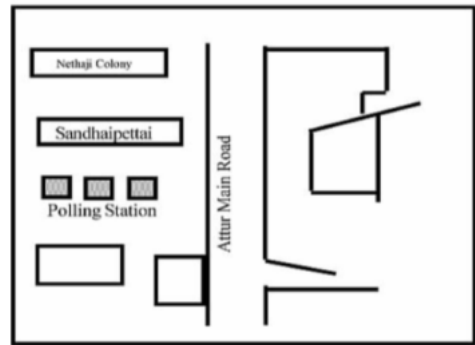

Cad View

Key MAP View