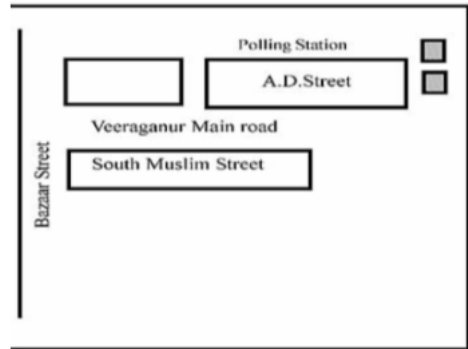

வாக்காளர் பதிவு அலுவலரின்  
கையொப்பம்

Nazri Naksha

Google Map View

Polling Station Building Front View

Polling Station Front View

Cad View

Key MAP View

சட்டமன்றத் தொகுதியின் எண் மற்றும் பெயர் : 81-கெங்கவல்லி பிரிவு எண் மற்றும் பெயர் 1-கெங்கவல்லி (பே), வார்டு 6, கடைவீதி