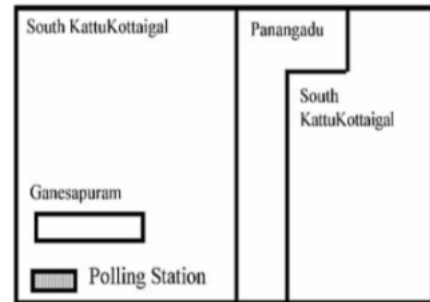

Google Map View

Polling Station Building Front View

Polling Station Front View

Cad View

Key MAP View

1 பெயர் : ருக்குமணி கணவர் பெயர்: பழனிமுத்து வீட்டு எண் : 1 வயது : 82 பாலினம் : பெண் Photo is available	AZY1462969	2 பெயர் : சூசை தந்தை பெயர்: பாக்கியம் வீட்டு எண் : 1 வயது : 76 பாலினம் : ஆண் Photo is available	AZY1462977	3 பெயர் : ராமலிங்கம் தந்தை பெயர்: பழனிமுத்து வீட்டு எண் : 1 வயது : 60 பாலினம் : ஆண் Photo is available	DVR2455251
4 பெயர் : சாவித்திரி கணவர் பெயர்: ராமலிங்கம் வீட்டு எண் : 1 வயது : 53 பாலினம் : பெண் Photo is available	AZY1463009	5 பெயர் : கலியம்மாள் கணவர் பெயர்: பாலு வீட்டு எண் : 1 வயது : 52 பாலினம் : பெண் Photo is available	AZY0807511	6 பெயர் : கவிதா கணவர் பெயர்: சிங்காரம் வீட்டு எண் : 1 வயது : 46 பாலினம் : பெண் Photo is available	DVR1868843
7 பெயர் : பிரியா கணவர் பெயர்: சதீஸ் குமார் வீட்டு எண் : 1 வயது : 37 பாலினம் : பெண் Photo is available	AZY0841437	8 பெயர் : பிரசாந்த் தந்தை பெயர்: தங்கராஜ் வீட்டு எண் : 1 வயது : 29 பாலினம் : ஆண் Photo is available	AZY0807578	9 பெயர் : முத்து லட்சுமி கணவர் பெயர்: சுரேஷ் வீட்டு எண் : 1 வயது : 24 பாலினம் : பெண் Photo is available	AZY1759349
10 பெயர் : ரஞ்சனி கணவர் பெயர்: சக்திவேல் வீட்டு எண் : 1 வயது : 24 பாலினம் : பெண் Photo is available	AZY2085736	11 பெயர் : பிரியா தாயின் பெயர்: செல்வி வீட்டு எண் : 1 வயது : 22 பாலினம் : பெண் Photo is available	AZY1902279	12 பெயர் : பச்சையம்மாள் கணவர் பெயர்: கோவிந்தராஜ் வீட்டு எண் : 1-1 வயது : 62 பாலினம் : பெண் Photo is available	AZY1463017
13 பெயர் : ராமநாதன் தந்தை பெயர்: கோவிந்தராஜ் வீட்டு எண் : 1-1 வயது : 49 பாலினம் : ஆண் Photo is available	AZY1463025	14 பெயர் : சுகீதா கணவர் பெயர்: சூர்யா வீட்டு எண் : 1/2 வயது : 38 பாலினம் : பெண் Photo is available	AZY1759372	15 பெயர் : சுரேஷ் தந்தை பெயர்: தேவராஜ் வீட்டு எண் : 1/7 வயது : 20 பாலினம் : ஆண் Photo is available	AZY2082030
#2 16 பெயர் : அறிவு செல்வராஜ் தந்தை பெயர்: செல்வராஜ் வீட்டு எண் : 2/336 வயது : 29 பாலினம் : ஆண் Photo is available	AZY0696310	17 பெயர் : பிரசாந்த் தந்தை பெயர்: பிச்சமுத்து வீட்டு எண் : 1-19 வயது : 27 பாலினம் : ஆண் Photo is available	AZY1824101	18 பெயர் : ராஜ்குமார் தந்தை பெயர்: முருகேசன் வீட்டு எண் : 1-22 வயது : 42 பாலினம் : ஆண் Photo is available	AZY1849132
19 பெயர் : விஷ்ணு தந்தை பெயர்: இராமசாமி வீட்டு எண் : 1-44 வயது : 23 பாலினம் : ஆண் Photo is available	AZY1849322	20 பெயர் : பழனிமுத்து தந்தை பெயர்: செல்வம் வீட்டு எண் : 1-49 வயது : 26 பாலினம் : ஆண் Photo is available	AZY0995498	21 பெயர் : குமரேசன் தந்தை பெயர்: செல்வராஜ் வீட்டு எண் : 1/50 வயது : 25 பாலினம் : ஆண் Photo is available	AZY0936575
22 பெயர் : கருப்பையா தந்தை பெயர்: மாரிமுத்து வீட்டு எண் : 1-62 வயது : 23 பாலினம் : ஆண் Photo is available	AZY1849421	23 பெயர் : முத்துலட்சுமி கணவர் பெயர்: பழனி வீட்டு எண் : 1-68 வயது : 33 பாலினம் : பெண் Photo is available	AZY0841510	24 பெயர் : அரவிந்த் தந்தை பெயர்: பரமசிவம் பரமசிவம் வீட்டு எண் : 1-74 வயது : 24 பாலினம் : ஆண் Photo is available	AZY1759547
25 பெயர் : ராமமூர்த்தி தந்தை பெயர்: சந்திரன் வீட்டு எண் : 1-74-1 வயது : 26 பாலினம் : ஆண் Photo is available	AZY0912600	26 பெயர் : மோகன் தந்தை பெயர்: வளர் செல்வன் வீட்டு எண் : 1-76/40 வயது : 24 பாலினம் : ஆண் Photo is available	AZY1759299	27 பெயர் : மணிகண்டன் தந்தை பெயர்: கூத்தன் வீட்டு எண் : 2 வயது : 38 பாலினம் : ஆண் Photo is available	DVR2567048
28 பெயர் : சுரேஷ் தந்தை பெயர்: கூத்தன் வீட்டு எண் : 2 வயது : 34 பாலினம் : ஆண் Photo is available	AZY0218438	29 பெயர் : சக்திவேல் தந்தை பெயர்: சந்தோஷ் வீட்டு எண் : 2 வயது : 24 பாலினம் : ஆண் Photo is available	AZY1759364	30 பெயர் : கோவிந்தராஜ் தந்தை பெயர்: சின்னசாமி வீட்டு எண் : 2-3G வயது : 44 பாலினம் : ஆண் Photo is available	DVR1868819