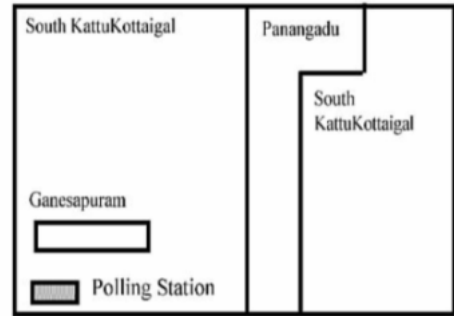

Google Map View

Polling Station Building Front View

Polling Station Front View

Cad View

Key MAP View

1 பெயர் : சந்தரா கணவர் பெயர்: சின்ராஜ் வீட்டு எண் : 1 வயது : 51 பாலினம் : பெண் Photo is available	AZY0807644	2 பெயர் : சுரேஷ் தந்தை பெயர்: தர்மர் வீட்டு எண் : 1 வயது : 36 பாலினம் : ஆண் Photo is available	AZY0877514	3 பெயர் : தனலட்சுமி கணவர் பெயர்: சுரேஷ் வீட்டு எண் : 1 வயது : 34 பாலினம் : பெண் Photo is available	AZY0807693
4 பெயர் : ரஞ்சித் குமார் தந்தை பெயர்: சோலைமுத்து வீட்டு எண் : 1 வயது : 27 பாலினம் : ஆண் Photo is available	AZY0912659	5 பெயர் : புன்னகையரசி ஆ தந்தை பெயர்: ஆசைத்தம்பி வீட்டு எண் : 1/1 வயது : 22 பாலினம் : பெண் Photo is available	AZY1876572	6 பெயர் : அங்கம்மாள் கணவர் பெயர்: சின்னசாமி வீட்டு எண் : 2 வயது : 64 பாலினம் : பெண் Photo is available	AZY1477835
7 பெயர் : மருதாம்பாள் தந்தை பெயர்: தாசக்கவுண்டர் வீட்டு எண் : 3 வயது : 53 பாலினம் : பெண் Photo is available	AZY1477843	8 பெயர் : துரைசாமி தந்தை பெயர்: தாசக்கவுண்டர் வீட்டு எண் : 3 வயது : 51 பாலினம் : ஆண் Photo is available	AZY1477850	9 பெயர் : உமாராணி கணவர் பெயர்: பெரியசாமி வீட்டு எண் : 3 வயது : 49 பாலினம் : பெண் Photo is available	DVR1871052
10 பெயர் : துரைசாமி தந்தை பெயர்: ஐயம்பெருமாள் வீட்டு எண் : 3-1 வயது : 76 பாலினம் : ஆண் Photo is available	AZY1477868	11 பெயர் : சிவகாமி கணவர் பெயர்: துரைசாமி வீட்டு எண் : 3-1 வயது : 73 பாலினம் : பெண் Photo is available	AZY1477876	12 பெயர் : பானுமதி கணவர் பெயர்: கந்தசாமி வீட்டு எண் : 5-44 வயது : 48 பாலினம் : பெண் Photo is available	AZY0065714
13 பெயர் : ஞானசேகர் தந்தை பெயர்: புஷ்பநாதன் வீட்டு எண் : 5-60a வயது : 32 பாலினம் : ஆண் Photo is available	AZY0510024	14 பெயர் : சின்னதுரை தந்தை பெயர்: ஊமையன் வீட்டு எண் : 6 வயது : 29 பாலினம் : ஆண் Photo is available	AZY0696567	15 பெயர் : வசந்தபிரியா தந்தை பெயர்: வடிவேல் வீட்டு எண் : 6 வயது : 27 பாலினம் : பெண் Photo is available	AZY0877522
16 பெயர் : சோலைமுத்து தந்தை பெயர்: சின்னாக்கவுண்டர் வீட்டு எண் : 8 வயது : 61 பாலினம் : ஆண் Photo is available	AZY1477884	17 பெயர் : ஜெயக்கொடி கணவர் பெயர்: சோலைமுத்து வீட்டு எண் : 8 வயது : 59 பாலினம் : பெண் Photo is available	AZY1477892	18 பெயர் : வெண்ணிலா கணவர் பெயர்: முருகேசன் வீட்டு எண் : 8 வயது : 39 பாலினம் : பெண் Photo is available	AZY0696609
19 பெயர் : விஜயா கணவர் பெயர்: மாணிக்கம் வீட்டு எண் : 9 வயது : 60 பாலினம் : பெண் Photo is available	DVR2595320	20 பெயர் : ஜெயலட்சுமி கணவர் பெயர்: ஆறுமுகக்கவுண்டர் வீட்டு எண் : 9-16B வயது : 56 பாலினம் : பெண் Photo is available	AZY0729525	21 பெயர் : பாரதி ராஜா தந்தை பெயர்: செல்வராஜ் வீட்டு எண் : 9/50 வயது : 23 பாலினம் : ஆண் Photo is available	AZY1902568
22 பெயர் : வள்ளியம்மை கணவர் பெயர்: சடையன் வீட்டு எண் : 10 வயது : 66 பாலினம் : பெண் Photo is available	AZY1477900	23 பெயர் : நாகம்மாள் கணவர் பெயர்: பெரியசாமி வீட்டு எண் : 10 வயது : 64 பாலினம் : பெண் Photo is available	AZY1477918	24 பெயர் : தாமரை கணவர் பெயர்: ரங்கராஜ் வீட்டு எண் : 10 வயது : 58 பாலினம் : பெண் Photo is available	AZY0729491
25 பெயர் : பானுமதி கணவர் பெயர்: சண்முகம் வீட்டு எண் : 10 வயது : 49 பாலினம் : பெண் Photo is available	DVR2219152	26 பெயர் : சின்னசாமி தந்தை பெயர்: சடையன் வீட்டு எண் : 10 வயது : 47 பாலினம் : ஆண் Photo is available	DVR1869783	27 பெயர் : சோலைமுத்து தந்தை பெயர்: பெரியசாமி வீட்டு எண் : 10 வயது : 43 பாலினம் : ஆண் Photo is available	DVR1869841
28 பெயர் : முனியம்மாள் கணவர் பெயர்: சோலைமுத்து வீட்டு எண் : 10 வயது : 42 பாலினம் : பெண் Photo is available	AZY0144287	29 பெயர் : சூதாகர் தந்தை பெயர்: சின்னப்பையன் வீட்டு எண் : 10 வயது : 41 பாலினம் : ஆண் Photo is available	AZY0065730	30 பெயர் : சோலைமுத்து தந்தை பெயர்: சின்னசாமி வீட்டு எண் : 10 வயது : 41 பாலினம் : ஆண் Photo is available	AZY0065946