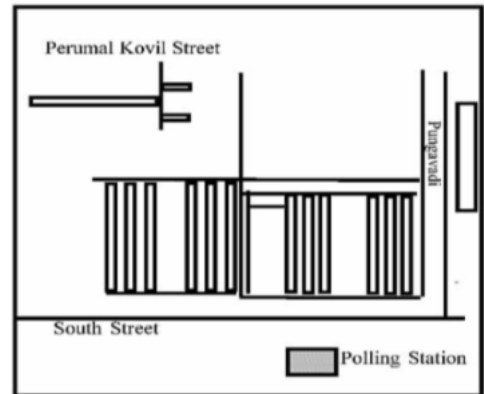

4. வாக்காளர்களின் எண்ணிக்கை

தொடங்கும் வரிசை எண்	முடியும் வரிசை எண்.	நிகர வாக்காளர்களின் எண்ணிக்கை			
		ஆண்	பெண்	மூன்றாம் பாலினம்	மொத்தம்
1	548	277	262	0	539

கையொப்பம்

Nazri Naksha

Google Map View

Polling Station Building Front View

Polling Station Front View

Cad View

Key MAP View

சட்டமன்றத் தொகுதியின் எண் மற்றும் பெயர் : 81-கெங்கவல்லி பிரிவு எண் மற்றும் பெயர் 1-கடம்பூர் (வ.கி) மற்றும் (ஊ), வார்டு 2, புங்கவாடி ரோடு