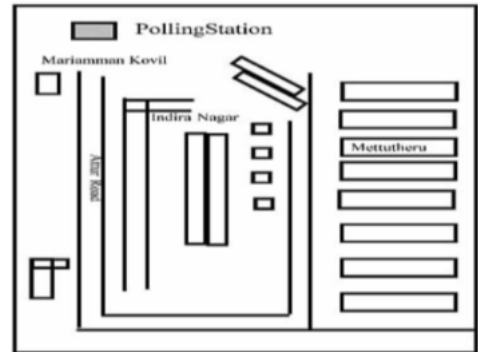

Key MAP View