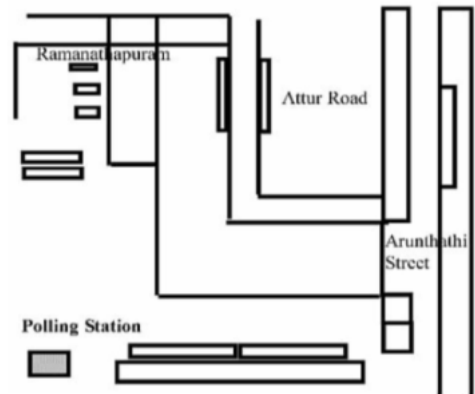

Google Map View

Polling Station Building Front View

Polling Station Front View

Cad View

Key MAP View

சட்டமன்றத் தொகுதியின் எண் மற்றும் பெயர் : 81-கெங்கவல்லி பிரிவு எண் மற்றும் பெயர் 1-கடம்பூர் (வ.கி) மற்றும் (ஊ), வார்டு 7, இராமநாதபுரம்