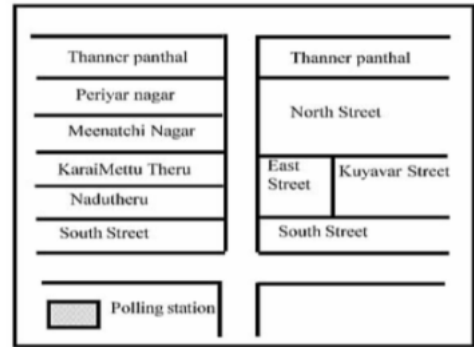

Google Map View

Polling Station Building Front View

Polling Station Front View

Cad View

Key MAP View

1 பெயர் : ராஜ்பவுன் தந்தை பெயர்: ராஜா வீட்டு எண் : 1 வயது : 30 பாலினம் : ஆண் Photo is available	AZY0604744	2 பெயர் : குப்புசாமிஉடையார் தந்தை பெயர்: மருதஉடையார் வீட்டு எண் : 1-1 வயது : 80 பாலினம் : ஆண் Photo is available	DVR1423953	3 பெயர் : இரத்தினம்அம்மாள் கணவர் பெயர்: குப்புசாமிஉடையார் வீட்டு எண் : 1-1 வயது : 70 பாலினம் : பெண் Photo is available	AZY1446608
4 பெயர் : செல்வி கணவர் பெயர்: ராஜா வீட்டு எண் : 1-2 வயது : 53 பாலினம் : பெண் Photo is available	DVR1886373	5 பெயர் : இராஜா தந்தை பெயர்: குப்புசாமிஉடையார் வீட்டு எண் : 1-2 வயது : 52 பாலினம் : ஆண் Photo is available	AZY1446616	6 பெயர் : நிஷா கணவர் பெயர்: ராஜ்பவுன் வீட்டு எண் : 1/2 வயது : 26 பாலினம் : பெண் Photo is available	RQA1689355
7 பெயர் : ராகுல் தந்தை பெயர்: ராஜா வீட்டு எண் : 1/2 வயது : 24 பாலினம் : ஆண் Photo is available	AZY1804616	8 பெயர் : பவுன்ராஜ் தந்தை பெயர்: குப்புசாமிஉடையார் வீட்டு எண் : 1-3 வயது : 55 பாலினம் : ஆண் Photo is available	AZY1446624	9 பெயர் : சிவகாமி கணவர் பெயர்: பவுன்ராஜ் வீட்டு எண் : 1-3 வயது : 52 பாலினம் : பெண் Photo is available	DVR1423631
10 பெயர் : கோபால்கிருஷ்ணன் தந்தை பெயர்: வெங்கட்ராமசெட்டியார் வீட்டு எண் : 1-4 வயது : 74 பாலினம் : ஆண் Photo is available	DVR1275122	11 பெயர் : கமலா கணவர் பெயர்: கோபால்கிருஷ்ணன் வீட்டு எண் : 1-4 வயது : 67 பாலினம் : பெண் Photo is available	AZY1446632	12 பெயர் : கோபி தந்தை பெயர்: கோபால்கிருஷ்ணன் வீட்டு எண் : 1-4 வயது : 49 பாலினம் : ஆண் Photo is available	DVR1275544
13 பெயர் : சங்கீதலட்சுமி கணவர் பெயர்: கோபி வீட்டு எண் : 1-4A வயது : 46 பாலினம் : பெண் Photo is available	DVR2569440	14 பெயர் : கபிலேஷ் தந்தை பெயர்: கோபி வீட்டு எண் : 1/5 வயது : 22 பாலினம் : ஆண் Photo is available	AZY1939503	15 பெயர் : முருகேசன் தந்தை பெயர்: சின்னையாஉடையார் வீட்டு எண் : 1-6 வயது : 61 பாலினம் : ஆண் Photo is available	AZY1446640
16 பெயர் : இரத்தினம் கணவர் பெயர்: முருகேசன் வீட்டு எண் : 1-6 வயது : 56 பாலினம் : பெண் Photo is available	AZY1446657	17 பெயர் : சூர்ய பிரசாந்த் மு தந்தை பெயர்: முருகேசன் சி வீட்டு எண் : 1/6 வயது : 20 பாலினம் : ஆண் Photo is available	AZY2056414	18 பெயர் : விஜய் தந்தை பெயர்: நடராஜன் வீட்டு எண் : 1/7 வயது : 30 பாலினம் : ஆண் Photo is available	AZY0604728
19 பெயர் : சுகப்பிரியா தந்தை பெயர்: நல்லதம்பி வீட்டு எண் : 1/7 வயது : 27 பாலினம் : பெண் Photo is available	SX11028836	20 பெயர் : இராசு தந்தை பெயர்: சுப்ராயஉடையார் வீட்டு எண் : 1-9 வயது : 66 பாலினம் : ஆண் Photo is available	AZY1446673	21 பெயர் : பொன்னம்மாள் கணவர் பெயர்: இராசு வீட்டு எண் : 1-9 வயது : 59 பாலினம் : பெண் Photo is available	AZY1446681
22 பெயர் : ஆனந்தன் தந்தை பெயர்: ஆறுமுகம் வீட்டு எண் : 1/11 வயது : 26 பாலினம் : ஆண் Photo is available	AZY1018894	23 பெயர் : தர்மர் தந்தை பெயர்: பெரியசாமிஉடையார் வீட்டு எண் : 1-12 வயது : 78 பாலினம் : ஆண் Photo is available	DVR1274984	24 பெயர் : செல்லம் கணவர் பெயர்: தர்மர் வீட்டு எண் : 1-12 வயது : 54 பாலினம் : பெண் Photo is available	AZY1446707
25 பெயர் : கதிரவன் தந்தை பெயர்: தர்மர் வீட்டு எண் : 1-12 வயது : 34 பாலினம் : ஆண் Photo is available	AZY0282103	26 பெயர் : அலமேலு கணவர் பெயர்: மோகன் வீட்டு எண் : 1-14 வயது : 30 பாலினம் : பெண் Photo is available	AZY0604686	27 பெயர் : சுந்தரம்பாள் கணவர் பெயர்: வையாபுரி வீட்டு எண் : 1-14A வயது : 62 பாலினம் : பெண் Photo is available	AZY0067934
28 பெயர் : மோகன் தந்தை பெயர்: வையாபுரி வீட்டு எண் : 1-14a வயது : 40 பாலினம் : ஆண் Photo is available	AZY0512301	29 பெயர் : செல்லம்மாள் கணவர் பெயர்: இராமசாமிஉடையார் வீட்டு எண் : 1-15 வயது : 73 பாலினம் : பெண் Photo is available	DVR2457422	30 பெயர் : பழனிவேல் தந்தை பெயர்: இராமசாமிஉடையார் வீட்டு எண் : 1-15 வயது : 54 பாலினம் : ஆண் Photo is available	AZY1446723