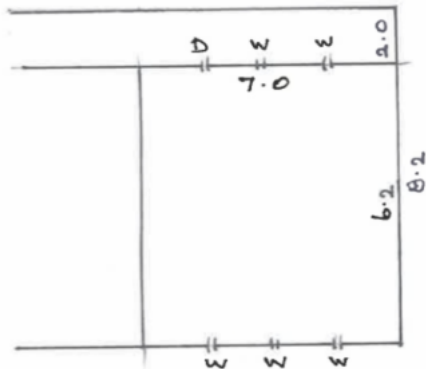

Google Map View

Polling Station Building Front View

Polling Station Front View

Cad View

Key MAP View

1 பெயர் : செளகத்அலி தந்தை பெயர்: ஓசிர்பாஷா வீட்டு எண் : 1/117, வயது : 40 பாலினம் : ஆண்	DVR1883768 Photo is available	2 பெயர் : அனீதா தந்தை பெயர்: சின்னதுரை வீட்டு எண் : 2-7 வயது : 33 பாலினம் : பெண்	AZY0656397 Photo is available	3 பெயர் : கோமதி கணவர் பெயர்: மூர்த்தி வீட்டு எண் : 2-7 வயது : 31 பாலினம் : பெண்	AZY0656355 Photo is available
4 பெயர் : சரத்குமார் தந்தை பெயர்: சின்னதுரை வீட்டு எண் : 2-7 வயது : 28 பாலினம் : ஆண்	AZY0769133 Photo is available	5 பெயர் : மணிகண்டன் தந்தை பெயர்: இராஜேந்திரன் வீட்டு எண் : 2-15B வயது : 31 பாலினம் : ஆண்	AZY0605006 Photo is available	6 பெயர் : சித்ரா கணவர் பெயர்: சேகர் வீட்டு எண் : 2/30 வயது : 24 பாலினம் : பெண்	AZY1998285 Photo is available
S 7 பெயர் : சக்திவேல் த தந்தை பெயர்: தங்கராஜ் வீட்டு எண் : 2-74A வயது : 32 பாலினம் : ஆண்	AZY0808774 Photo is available	# 8 பெயர் : சிவப்பிரியா ப கணவர் பெயர்: சக்திவேல் த வீட்டு எண் : 1/118/பி வயது : 31 பாலினம் : பெண்	AZY1846674 Photo is available	9 பெயர் : தங்கவேல் தந்தை பெயர்: தங்கராஜ் வீட்டு எண் : 2-74A வயது : 29 பாலினம் : ஆண்	AZY0808782 Photo is available
10 பெயர் : வித்யா தந்தை பெயர்: ராஜேந்திரன் வீட்டு எண் : 2/93 வயது : 25 பாலினம் : பெண்	AZY1761436 Photo is available	11 பெயர் : சசிகுமார் தந்தை பெயர்: ராஜேந்திரன் வீட்டு எண் : 2/93 வயது : 24 பாலினம் : ஆண்	AZY1761394 Photo is available	12 பெயர் : செல்லப்பாப்பு கணவர் பெயர்: செல்வராஜ் வீட்டு எண் : 2-94 வயது : 70 பாலினம் : பெண்	AZY1459890 Photo is available
13 பெயர் : வெற்றிமணி தந்தை பெயர்: ராமராஜ் வீட்டு எண் : 2-97 வயது : 44 பாலினம் : ஆண்	DVR1422831 Photo is available	14 பெயர் : குட்டிமணி தந்தை பெயர்: ராமராஜ் வீட்டு எண் : 2-97 வயது : 43 பாலினம் : ஆண்	DVR1885359 Photo is available	15 பெயர் : சுந்தரராஜன் தந்தை பெயர்: லட்சுமணநாயுடு வீட்டு எண் : 2-98 வயது : 68 பாலினம் : ஆண்	DVR1885979 Photo is available
16 பெயர் : குமாரி கணவர் பெயர்: சுந்தரராஜன் வீட்டு எண் : 2-98 வயது : 62 பாலினம் : பெண்	AZY1459924 Photo is available	17 பெயர் : ஜெயசுதன் தந்தை பெயர்: சுந்தரராஜன் வீட்டு எண் : 2-98 வயது : 42 பாலினம் : ஆண்	DVR1885367 Photo is available	18 பெயர் : அன்புசெல்வன் தந்தை பெயர்: சுந்தரராஜன் வீட்டு எண் : 2-98 வயது : 34 பாலினம் : ஆண்	AZY0605014 Photo is available
19 பெயர் : ஷாலினி கணவர் பெயர்: அன்புசெல்வன் வீட்டு எண் : 2/98 வயது : 26 பாலினம் : பெண்	AZY0938654 Photo is available	20 பெயர் : ஜெயா தந்தை பெயர்: லட்சுமணநாயுடு வீட்டு எண் : 2-99 வயது : 86 பாலினம் : பெண்	AZY1459932 Photo is available	21 பெயர் : அம்சா கணவர் பெயர்: ஸ்ரீதரன் வீட்டு எண் : 2-99 வயது : 61 பாலினம் : பெண்	AZY1459940 Photo is available
22 பெயர் : அறிவுச்செல்வன் தந்தை பெயர்: ஸ்ரீதரன் வீட்டு எண் : 2-99 வயது : 44 பாலினம் : ஆண்	DVR2423705 Photo is available	23 பெயர் : ராமராஜ் தந்தை பெயர்: கலியன் வீட்டு எண் : 2-99 வயது : 43 பாலினம் : ஆண்	DVR1496793 Photo is available	24 பெயர் : மலர்கொடி கணவர் பெயர்: வெற்றிமணி வீட்டு எண் : 2/99 வயது : 39 பாலினம் : பெண்	AZY0146332 Photo is available
25 பெயர் : பழனிம்மாள் கணவர் பெயர்: கலியன் வீட்டு எண் : 2-101 வயது : 71 பாலினம் : பெண்	AZY1459957 Photo is available	26 பெயர் : லட்சுமி கணவர் பெயர்: மதியழகன் வீட்டு எண் : 2-103 வயது : 68 பாலினம் : பெண்	AZY1459973 Photo is available	27 பெயர் : பிரவீன் ச தந்தை பெயர்: சுரேஷ் மதியழகன் வீட்டு எண் : 2/103 வயது : 25 பாலினம் : ஆண்	AZY1800853 Photo is available
28 பெயர் : சுரேஷ் தந்தை பெயர்: மதியழகன் வீட்டு எண் : 2-104 வயது : 50 பாலினம் : ஆண்	AZY1459981 Photo is available	29 பெயர் : ரமேஷ் தந்தை பெயர்: மதியழகன் வீட்டு எண் : 2-104 வயது : 49 பாலினம் : ஆண்	DVR1275791 Photo is available	30 பெயர் : ஜெயா கணவர் பெயர்: ரமேஷ் வீட்டு எண் : 2-104 வயது : 46 பாலினம் : பெண்	DVR1514942 Photo is available