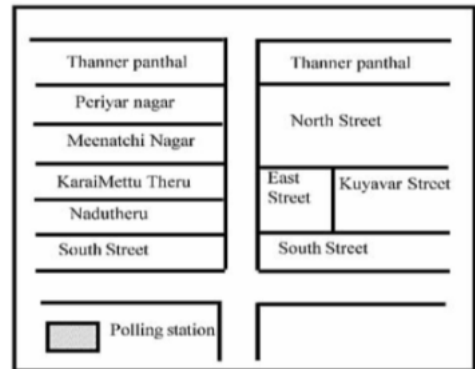

Google Map View

Polling Station Building Front View

Polling Station Front View

Cad View

Key MAP View

1 பெயர் : செளகத்அலி தந்தை பெயர்: ஓசிர்பாஷா வீட்டு எண் : 1/117, வயது : 40 பாலினம் : ஆண்	DVR1883768 Photo is available	2 பெயர் : அனீதா தந்தை பெயர்: சின்னதுரை வீட்டு எண் : 2-7 வயது : 33 பாலினம் : பெண்	AZY0656397 Photo is available	3 பெயர் : கோமதி கணவர் பெயர்: மூர்த்தி வீட்டு எண் : 2-7 வயது : 31 பாலினம் : பெண்	AZY0656355 Photo is available
4 பெயர் : சரத்குமார் தந்தை பெயர்: சின்னதுரை வீட்டு எண் : 2-7 வயது : 28 பாலினம் : ஆண்	AZY0769133 Photo is available	5 பெயர் : மணிகண்டன் தந்தை பெயர்: இராஜேந்திரன் வீட்டு எண் : 2-15B வயது : 31 பாலினம் : ஆண்	AZY0605006 Photo is available	6 பெயர் : சித்ரா கணவர் பெயர்: சேகர் வீட்டு எண் : 2/30 வயது : 24 பாலினம் : பெண்	AZY1998285 Photo is available
S 7 பெயர் : சக்திவேல் த தந்தை பெயர்: தங்கராஜ் வீட்டு எண் : 2-74A வயது : 32 பாலினம் : ஆண்	AZY0808774 Photo is available	# 8 பெயர் : சிவப்பிரியா ப கணவர் பெயர்: சக்திவேல் த வீட்டு எண் : 1/118/பி வயது : 31 பாலினம் : பெண்	AZY1846674 Photo is available	9 பெயர் : தங்கவேல் தந்தை பெயர்: தங்கராஜ் வீட்டு எண் : 2-74A வயது : 29 பாலினம் : ஆண்	AZY0808782 Photo is available
10 பெயர் : வித்யா தந்தை பெயர்: ராஜேந்திரன் வீட்டு எண் : 2/93 வயது : 25 பாலினம் : பெண்	AZY1761436 Photo is available	11 பெயர் : சசிகுமார் தந்தை பெயர்: ராஜேந்திரன் வீட்டு எண் : 2/93 வயது : 24 பாலினம் : ஆண்	AZY1761394 Photo is available	12 பெயர் : செல்லப்பாப்பு கணவர் பெயர்: செல்வராஜ் வீட்டு எண் : 2-94 வயது : 70 பாலினம் : பெண்	AZY1459890 Photo is available
13 பெயர் : வெற்றிமணி தந்தை பெயர்: ராமராஜ் வீட்டு எண் : 2-97 வயது : 44 பாலினம் : ஆண்	DVR1422831 Photo is available	14 பெயர் : குட்டிமணி தந்தை பெயர்: ராமராஜ் வீட்டு எண் : 2-97 வயது : 43 பாலினம் : ஆண்	DVR1885359 Photo is available	15 பெயர் : சுந்தரராஜன் தந்தை பெயர்: லட்சுமணநாயுடு வீட்டு எண் : 2-98 வயது : 68 பாலினம் : ஆண்	DVR1885979 Photo is available
16 பெயர் : குமாரி கணவர் பெயர்: சுந்தரராஜன் வீட்டு எண் : 2-98 வயது : 62 பாலினம் : பெண்	AZY1459924 Photo is available	17 பெயர் : ஜெயசுதன் தந்தை பெயர்: சுந்தரராஜன் வீட்டு எண் : 2-98 வயது : 42 பாலினம் : ஆண்	DVR1885367 Photo is available	18 பெயர் : அன்புசெல்வன் தந்தை பெயர்: சுந்தரராஜன் வீட்டு எண் : 2-98 வயது : 34 பாலினம் : ஆண்	AZY0605014 Photo is available
19 பெயர் : ஷாலினி கணவர் பெயர்: அன்புசெல்வன் வீட்டு எண் : 2/98 வயது : 26 பாலினம் : பெண்	AZY0938654 Photo is available	20 பெயர் : ஜெயா தந்தை பெயர்: லட்சுமணநாயுடு வீட்டு எண் : 2-99 வயது : 86 பாலினம் : பெண்	AZY1459932 Photo is available	21 பெயர் : அம்சா கணவர் பெயர்: ஸ்ரீதரன் வீட்டு எண் : 2-99 வயது : 61 பாலினம் : பெண்	AZY1459940 Photo is available
22 பெயர் : அறிவுச்செல்வன் தந்தை பெயர்: ஸ்ரீதரன் வீட்டு எண் : 2-99 வயது : 44 பாலினம் : ஆண்	DVR2423705 Photo is available	23 பெயர் : ராமராஜ் தந்தை பெயர்: கலியன் வீட்டு எண் : 2-99 வயது : 43 பாலினம் : ஆண்	DVR1496793 Photo is available	24 பெயர் : மலர்கொடி கணவர் பெயர்: வெற்றிமணி வீட்டு எண் : 2/99 வயது : 39 பாலினம் : பெண்	AZY0146332 Photo is available
25 பெயர் : பழனிம்மாள் கணவர் பெயர்: கலியன் வீட்டு எண் : 2-101 வயது : 71 பாலினம் : பெண்	AZY1459957 Photo is available	26 பெயர் : லட்சுமி கணவர் பெயர்: மதியழகன் வீட்டு எண் : 2-103 வயது : 68 பாலினம் : பெண்	AZY1459973 Photo is available	27 பெயர் : பிரவீன் ச தந்தை பெயர்: சுரேஷ் மதியழகன் வீட்டு எண் : 2/103 வயது : 25 பாலினம் : ஆண்	AZY1800853 Photo is available
28 பெயர் : சுரேஷ் தந்தை பெயர்: மதியழகன் வீட்டு எண் : 2-104 வயது : 50 பாலினம் : ஆண்	AZY1459981 Photo is available	29 பெயர் : ரமேஷ் தந்தை பெயர்: மதியழகன் வீட்டு எண் : 2-104 வயது : 49 பாலினம் : ஆண்	DVR1275791 Photo is available	30 பெயர் : ஜெயா கணவர் பெயர்: ரமேஷ் வீட்டு எண் : 2-104 வயது : 46 பாலினம் : பெண்	DVR1514942 Photo is available