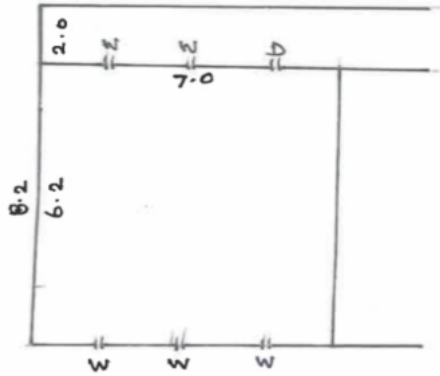

வாக்காளர் பதிவு அலுவலரின்  
கையொப்பம்

Nazri Naksha

Google Map View

Polling Station Building Front View

Polling Station Front View

Cad View

Key MAP View

சட்டமன்றத் தொகுதியின் எண் மற்றும் பெயர் : 81-கெங்கவல்லி பிரிவு எண் மற்றும் பெயர் 1-74.கிருஷ்ணாபுரம் (வ.கி) மற்றும் (ஊ), வார்டு 2,பெரியார்நகர்