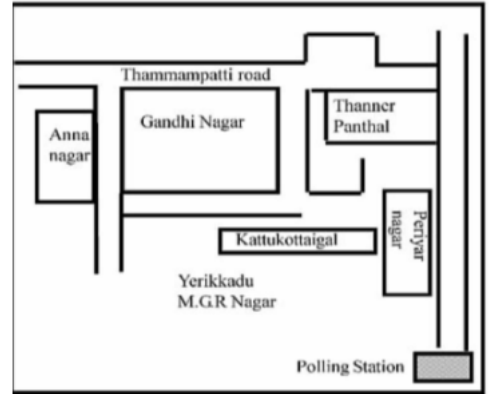

வாக்காளர் பதிவு அலுவலரின்  
கையொப்பம்

Nazri Naksha

Google Map View

Polling Station Building Front View

Polling Station Front View

Cad View

Key MAP View

சட்டமன்றத் தொகுதியின் எண் மற்றும் பெயர் : 81-கெங்கவல்லி பிரிவு எண் மற்றும் பெயர் 1-74.கிருஷ்ணாபுரம் (வ.கி) மற்றும் (ஊ), வார்டு 2,பெரியார்நகர்