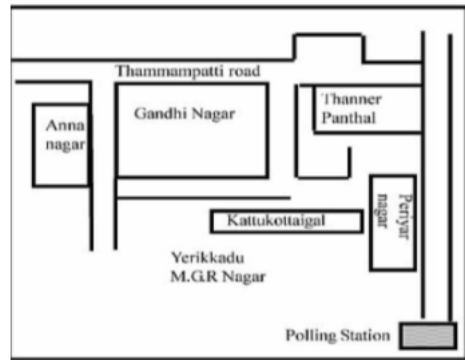

Google Map View

Polling Station Building Front View

Polling Station Front View

Cad View

Key MAP View

1 பெயர் : புவனேஸ்வரன் தந்தை பெயர்: ராஜா வீட்டு எண் : 1/556 வயது : 24 பாலினம் : ஆண் Photo is available	AZY1761816	S 2 பெயர் : சிவக்குமார் தந்தை பெயர்: இளங்கோ வீட்டு எண் : 2 வயது : 43 பாலினம் : ஆண் Photo is available	AZY0222323	3 பெயர் : அம்பிகா கணவர் பெயர்: விஸ்வநாதன் வீட்டு எண் : 2 வயது : 24 பாலினம் : பெண் Photo is available	AZY1789288
4 பெயர் : ராஜா தந்தை பெயர்: பெரியசாமி வீட்டு எண் : 2-29 வயது : 41 பாலினம் : ஆண் Photo is available	AZY0347245	5 பெயர் : கோவிந்தன் தந்தை பெயர்: கெப்பக்கவுண்டர் வீட்டு எண் : 2-41 வயது : 85 பாலினம் : ஆண் Photo is available	AZY0843177	6 பெயர் : சாரதா கணவர் பெயர்: செந்தில்குமார் வீட்டு எண் : 2/41B வயது : 31 பாலினம் : பெண் Photo is available	AZY1761709
7 பெயர் : ராணி கணவர் பெயர்: சேகர் வீட்டு எண் : 2-46 வயது : 43 பாலினம் : பெண் Photo is available	AZY0656488	8 பெயர் : அருள்ஜோதி கணவர் பெயர்: சுரேஷ் வீட்டு எண் : 2/55 வயது : 41 பாலினம் : பெண் Photo is available	AZY0153536	9 பெயர் : ராஜா தந்தை பெயர்: கதிர்வேல் வீட்டு எண் : 2-57B வயது : 50 பாலினம் : ஆண் Photo is available	AZY0347260
10 பெயர் : ஆகாஷ்குமார் தந்தை பெயர்: செந்தில்குமார் வீட்டு எண் : 2/59 வயது : 23 பாலினம் : ஆண் Photo is available	AZY1846658	11 பெயர் : காவியாழினி தந்தை பெயர்: செந்தில்குமார் வீட்டு எண் : 2/59 வயது : 21 பாலினம் : பெண் Photo is available	AZY1959824	12 பெயர் : ஊமைத்துரை தந்தை பெயர்: லட்சுமணன் வீட்டு எண் : 2-63 வயது : 32 பாலினம் : ஆண் Photo is available	AZY0730424
13 பெயர் : குமார் தந்தை பெயர்: ஆறுமுகம் வீட்டு எண் : 2-166 வயது : 51 பாலினம் : ஆண் Photo is available	AZY0347310	14 பெயர் : சங்கீதா தந்தை பெயர்: முத்து வீட்டு எண் : 2-166 வயது : 41 பாலினம் : பெண் Photo is available	AZY0347179	15 பெயர் : அம்பிகா கணவர் பெயர்: வெங்கடேஷ் வீட்டு எண் : 2-219 வயது : 31 பாலினம் : பெண் Photo is available	AZY0783282
16 பெயர் : சாந்தி கணவர் பெயர்: மணி வீட்டு எண் : 2-254 வயது : 43 பாலினம் : பெண் Photo is available	AZY0347088	17 பெயர் : விஸ்வநாதன் தந்தை பெயர்: சின்னசாமி வீட்டு எண் : 2-256A வயது : 35 பாலினம் : ஆண் Photo is available	AZY0282335	18 பெயர் : தங்கவேல் தந்தை பெயர்: பழனிசாமி வீட்டு எண் : 2,272 வயது : 50 பாலினம் : ஆண் Photo is available	AZY1918903
19 பெயர் : தமிழரசி கணவர் பெயர்: பாலாஜி வீட்டு எண் : 2-306 வயது : 37 பாலினம் : பெண் Photo is available	AZY0347377	20 பெயர் : தேவராஜன் தந்தை பெயர்: முத்து வீட்டு எண் : 2-361 வயது : 61 பாலினம் : ஆண் Photo is available	AZY1473453	21 பெயர் : ஆர்த்தி கணவர் பெயர்: முருகன் வீட்டு எண் : 2/395 வயது : 27 பாலினம் : பெண் Photo is available	AZY0996389
22 பெயர் : சத்யா கணவர் பெயர்: வெங்கடாஜலம் வீட்டு எண் : 2-396 வயது : 43 பாலினம் : பெண் Photo is available	AZY0282483	23 பெயர் : சரண்யா கணவர் பெயர்: சரவணன் வீட்டு எண் : 2-396 வயது : 31 பாலினம் : பெண் Photo is available	AZY0605626	24 பெயர் : சபாஷினி கணவர் பெயர்: ரகுநாத் வீட்டு எண் : 2/397 வயது : 21 பாலினம் : பெண் Photo is available	AZY2088409
25 பெயர் : வாசுகி கணவர் பெயர்: செந்தில் குமார் வீட்டு எண் : 2-400 வயது : 37 பாலினம் : பெண் Photo is available	AZY0513036	26 பெயர் : இராமாயி கணவர் பெயர்: பெருமாள் வீட்டு எண் : 2-405A வயது : 69 பாலினம் : பெண் Photo is available	AZY0347161	27 பெயர் : பெரியசாமி தந்தை பெயர்: ராமர் வீட்டு எண் : 2-405A வயது : 32 பாலினம் : ஆண் Photo is available	AZY0513044
28 பெயர் : உமேஷ்வரி தந்தை பெயர்: கோவிந்தன் வீட்டு எண் : 2-422A வயது : 28 பாலினம் : பெண் Photo is available	AZY0769802	29 பெயர் : உன்னிகிருஷ்ணன் தந்தை பெயர்: கோவிந்தன் வீட்டு எண் : 2/422A வயது : 26 பாலினம் : ஆண் Photo is available	AZY0942698	30 பெயர் : ஜோதி தந்தை பெயர்: தங்கவேல் வீட்டு எண் : 2-423A வயது : 38 பாலினம் : பெண் Photo is available	AZY0543231