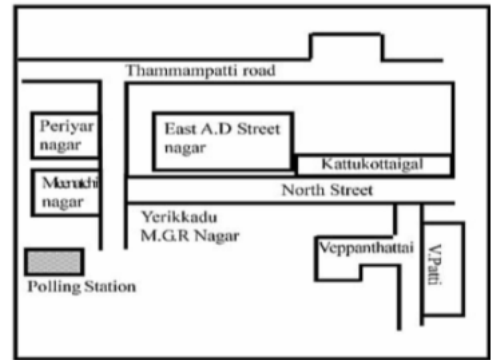

Google Map View

Polling Station Building Front View

Polling Station Front View

Cad View

Key MAP View

1 பெயர் : தங்கலக்காள கணவர் பெயர்: செந்தில் வீட்டு எண் : 1-4g வயது : 35 பாலினம் : பெண் Photo is available	AZY0513572	2 பெயர் : கலையரசி கணவர் பெயர்: ராஜா வீட்டு எண் : 1/16 வயது : 32 பாலினம் : பெண் Photo is available	AZY2135671	S 3 பெயர் : முரளிதரன் தந்தை பெயர்: பொன்னுசாமி வீட்டு எண் : 1/88 வயது : 22 பாலினம் : ஆண் Photo is available	AZY1914712
4 பெயர் : கீர்த்தனா கணவர் பெயர்: சரவணன் வீட்டு எண் : 1/290 வயது : 25 பாலினம் : பெண் Photo is available	AZY0942417	5 பெயர் : புருஷோத்தமன் தந்தை பெயர்: அன்னதானம் வீட்டு எண் : 3 வயது : 35 பாலினம் : ஆண் Photo is available	AZY0222646	6 பெயர் : லட்சுமன் தந்தை பெயர்: வெள்ளையன் வீட்டு எண் : 3/44 வயது : 26 பாலினம் : ஆண் Photo is available	AZY0996470
7 பெயர் : ராமர் தந்தை பெயர்: வெள்ளையன் வீட்டு எண் : 3/44 வயது : 26 பாலினம் : ஆண் Photo is available	AZY0996488	8 பெயர் : ரேவதி தந்தை பெயர்: மணி வீட்டு எண் : 3/44-1 வயது : 25 பாலினம் : பெண் Photo is available	AZY1725266	9 பெயர் : கபிலன் தந்தை பெயர்: பழனி சாமி வீட்டு எண் : 3/50 வயது : 24 பாலினம் : ஆண் Photo is available	AZY1837939
10 பெயர் : தினேஷ் தந்தை பெயர்: திருமலை வீட்டு எண் : 3/212 வயது : 28 பாலினம் : ஆண் Photo is available	AZY0996512	11 பெயர் : விஜயலட்சுமி கணவர் பெயர்: மருதமுத்து வீட்டு எண் : 3/273 வயது : 25 பாலினம் : பெண் Photo is available	AZY1821909	12 பெயர் : சுவாதி கணவர் பெயர்: சுரேஷ் வீட்டு எண் : 3/281 வயது : 30 பாலினம் : பெண் Photo is available	AZY0942441
13 பெயர் : நதியா தந்தை பெயர்: ரமேஷ் வீட்டு எண் : 3/281 வயது : 26 பாலினம் : பெண் Photo is available	AZY1839646	14 பெயர் : ஸ்ரீகாந்த் தந்தை பெயர்: ராமலிங்கம் வீட்டு எண் : 3/298 வயது : 23 பாலினம் : ஆண் Photo is available	AZY1839695	15 பெயர் : அனிதா தந்தை பெயர்: லட்சுமணன் வீட்டு எண் : 3/300 வயது : 26 பாலினம் : பெண் Photo is available	AZY0942367
16 பெயர் : மணிகண்டன் தந்தை பெயர்: இராஜமாணிக்கம் வீட்டு எண் : 3/301 வயது : 26 பாலினம் : ஆண் Photo is available	AZY0942318	17 பெயர் : பிரதாப் தந்தை பெயர்: வரதராஜ் வீட்டு எண் : 3/303 வயது : 25 பாலினம் : ஆண் Photo is available	AZY0942334	18 பெயர் : சுரேஷ்குமார் ப தந்தை பெயர்: பழனிவேல் வீட்டு எண் : 3/307 வயது : 40 பாலினம் : ஆண் Photo is available	AZY2040459
19 பெயர் : மோகனவள்ளி கணவர் பெயர்: ஜெயவேல் வீட்டு எண் : 3/312 வயது : 36 பாலினம் : பெண் Photo is available	AZY0996439	20 பெயர் : சுகுணா கணவர் பெயர்: ராமசந்திரன் வீட்டு எண் : 3/312 வயது : 34 பாலினம் : பெண் Photo is available	AZY0942508	21 பெயர் : ஹரி பிரதா தந்தை பெயர்: வேல்முருகன் வீட்டு எண் : 3/316 வயது : 23 பாலினம் : பெண் Photo is available	AZY1897768
22 பெயர் : பரசுராமன் தந்தை பெயர்: சுந்தரம் வீட்டு எண் : 3/327 வயது : 29 பாலினம் : ஆண் Photo is available	AZY0808980	23 பெயர் : பானுபிரியா கணவர் பெயர்: தர்மராஜா வீட்டு எண் : 3-329 வயது : 38 பாலினம் : பெண் Photo is available	AZY0282574	24 பெயர் : தீபா தந்தை பெயர்: விஜயகுமார் வீட்டு எண் : 3/330 வயது : 29 பாலினம் : பெண் Photo is available	AZY0709873
25 பெயர் : நவீனா தந்தை பெயர்: மணிவண்ணன் வீட்டு எண் : 3/332 வயது : 24 பாலினம் : பெண் Photo is available	AZY1837640	26 பெயர் : கலைச்சரண் தந்தை பெயர்: மணிவண்ணன் வீட்டு எண் : 3/332 வயது : 21 பாலினம் : ஆண் Photo is available	AZY2010403	27 பெயர் : தீபிகா தந்தை பெயர்: முருகேசன் வீட்டு எண் : 3/339 வயது : 24 பாலினம் : பெண் Photo is available	AZY1821958
28 பெயர் : காவியா தந்தை பெயர்: முருகேசன் வீட்டு எண் : 3/339 வயது : 22 பாலினம் : பெண் Photo is available	AZY2122042	29 பெயர் : மு ரவிமணி தந்தை பெயர்: முருகேசன் வீட்டு எண் : 3/339 வயது : 19 பாலினம் : ஆண் Photo is available	AZY2138220	30 பெயர் : ஜெகதீஸ் தந்தை பெயர்: பழனிசாமி வீட்டு எண் : 3-344 வயது : 35 பாலினம் : ஆண் Photo is available	AZY0145540