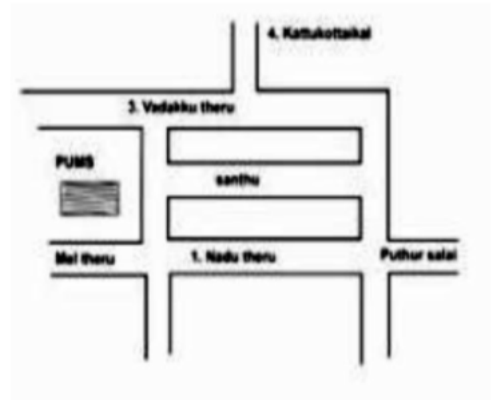

Cad View

Key MAP View