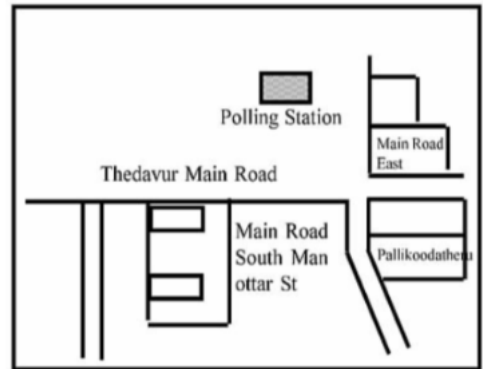

Key MAP View