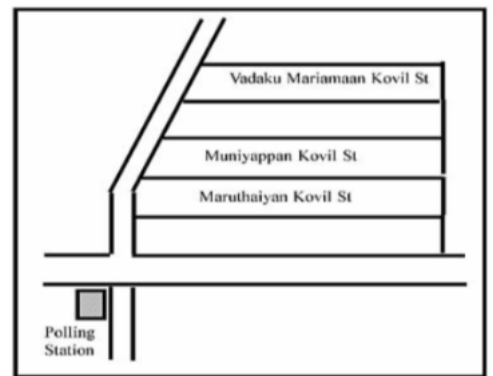

Key MAP View