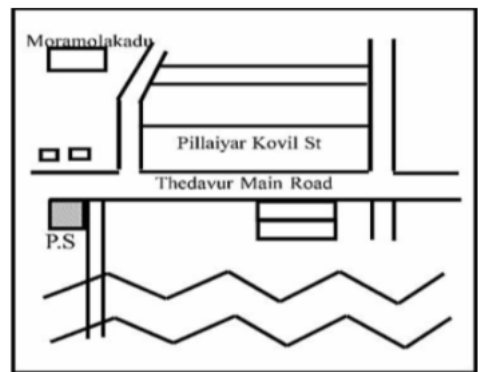

Key MAP View