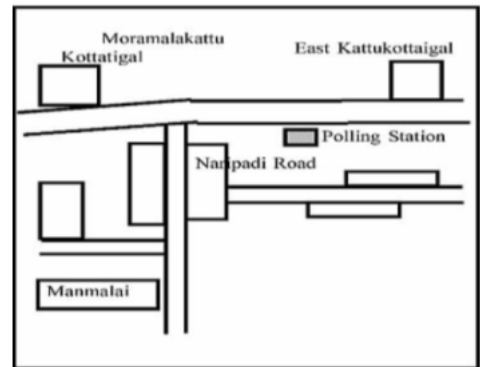

Google Map View

Polling Station Building Front View

Polling Station Front View

Cad View

Key MAP View

1 பெயர் : அண்ணாதுரை தந்தை பெயர்: கந்தசாமி வீட்டு எண் : 1 வயது : 58 பாலினம் : ஆண் Photo is available	AZY1843671	2 பெயர் : ராணி கணவர் பெயர்: அண்ணாதுரை வீட்டு எண் : 1 வயது : 48 பாலினம் : பெண் Photo is available	AZY1843382	# 3 பெயர் : விஜய்ஆனந்த் அண்ணாதுரை தந்தை பெயர்: அண்ணாதுரை வீட்டு எண் : 1 வயது : 30 பாலினம் : ஆண் Photo is available	AZY1843705
4 பெயர் : கௌசல்யா கணவர் பெயர்: சீனிவாசன் வீட்டு எண் : 1 வயது : 27 பாலினம் : பெண் Photo is available	AZY1762525	5 பெயர் : சிவரஞ்சனி கணவர் பெயர்: செந்தில்குமார் வீட்டு எண் : 1/160 வயது : 24 பாலினம் : பெண் Photo is available	AZY1961283	6 பெயர் : நித்யாஜீவா தந்தை பெயர்: செல்லமுத்து வீட்டு எண் : 1-269 வயது : 28 பாலினம் : பெண் Photo is available	AZY0809236
7 பெயர் : உமாமகேஸ்வரி கணவர் பெயர்: சிவலிங்கம் வீட்டு எண் : 2/75 வயது : 23 பாலினம் : பெண் Photo is available	AZY1870443	8 பெயர் : சுகனேஷ் தந்தை பெயர்: குமார் வீட்டு எண் : 2/79 வயது : 24 பாலினம் : ஆண் Photo is available	AZY1788363	9 பெயர் : நவீன் தந்தை பெயர்: சின்னசாமி வீட்டு எண் : 3/136 வயது : 25 பாலினம் : ஆண் Photo is available	AZY0996702
10 பெயர் : இளங்கோவன் தந்தை பெயர்: பெருமாள் வீட்டு எண் : 3/162 வயது : 23 பாலினம் : ஆண் Photo is available	AZY1842566	11 பெயர் : பவித்ரா கணவர் பெயர்: ரமசாமி வீட்டு எண் : 5/37 வயது : 29 பாலினம் : பெண் Photo is available	AZY1787829	12 பெயர் : மருதமுத்து தந்தை பெயர்: சின்னுகவுண்டர் வீட்டு எண் : 5-189 வயது : 63 பாலினம் : ஆண் Photo is available	DVR2424893
13 பெயர் : முத்தம்மாள் கணவர் பெயர்: மருதமுத்து வீட்டு எண் : 5-189 வயது : 59 பாலினம் : பெண் Photo is available	DVR2424901	14 பெயர் : தீபா கணவர் பெயர்: சீனிவாசன் வீட்டு எண் : 5-189 வயது : 35 பாலினம் : பெண் Photo is available	AZY0698522	15 பெயர் : ரஞ்சித் தந்தை பெயர்: ராமலிங்கம் வீட்டு எண் : 5/268 வயது : 24 பாலினம் : ஆண் Photo is available	AZY1788421
16 பெயர் : ஆறுமுகம் தந்தை பெயர்: சுப்ரமணியபண்டாரம் வீட்டு எண் : 5-648 வயது : 69 பாலினம் : ஆண் Photo is available	DVR1894211	17 பெயர் : கனகாம்பாள் கணவர் பெயர்: ஆறுமுகம் வீட்டு எண் : 5-648 வயது : 64 பாலினம் : பெண் Photo is available	DVR1893668	18 பெயர் : மாதம்பாள் கணவர் பெயர்: ஆறுமுகம் வீட்டு எண் : 5-648 வயது : 61 பாலினம் : பெண் Photo is available	DVR1893676
19 பெயர் : சிவலிங்கம் தந்தை பெயர்: ஆறுமுகம் வீட்டு எண் : 5-648 வயது : 46 பாலினம் : ஆண் Photo is available	DVR1893288	20 பெயர் : பார்த்திபன் தந்தை பெயர்: இராஜா வீட்டு எண் : 5/655 வயது : 27 பாலினம் : ஆண் Photo is available	AZY0952622	21 பெயர் : விக்னேஷ் தந்தை பெயர்: அழகுவேல் வீட்டு எண் : 5/672 வயது : 26 பாலினம் : ஆண் Photo is available	AZY1788819
22 பெயர் : ரஞ்சிதா தந்தை பெயர்: கோவிந்தன் வீட்டு எண் : 5/701 வயது : 24 பாலினம் : பெண் Photo is available	AZY1788256	23 பெயர் : ஜய்சந்த்ரு தந்தை பெயர்: மணி வீட்டு எண் : 5/734 வயது : 24 பாலினம் : ஆண் Photo is available	AZY1787795	24 பெயர் : மணிகண்டன் தந்தை பெயர்: சக்திவேல் வீட்டு எண் : 5/752 வயது : 23 பாலினம் : ஆண் Photo is available	AZY1906031
25 பெயர் : பவதாரணி தந்தை பெயர்: ராஜகண்ணு வீட்டு எண் : 5-762 வயது : 25 பாலினம் : பெண் Photo is available	AZY0952341	26 பெயர் : மலர்விழி தந்தை பெயர்: ராஜக்கண்ணு வீட்டு எண் : 5/762 வயது : 24 பாலினம் : பெண் Photo is available	AZY1762467	27 பெயர் : சினேகா தந்தை பெயர்: முருகேசன் வீட்டு எண் : 5/763 வயது : 25 பாலினம் : பெண் Photo is available	AZY1762483
28 பெயர் : காவியா கணவர் பெயர்: ஞானசேகரன் வீட்டு எண் : 5/810 வயது : 26 பாலினம் : பெண் Photo is available	AZY0996744	29 பெயர் : தனலட்சுமி கணவர் பெயர்: மணிகண்டன் வீட்டு எண் : 5-974 வயது : 36 பாலினம் : பெண் Photo is available	AZY0607770	30 பெயர் : பழனியம்மாள் கணவர் பெயர்: சந்திரசேகர் வீட்டு எண் : 8/76 வயது : 43 பாலினம் : பெண் Photo is available	AZY1790062