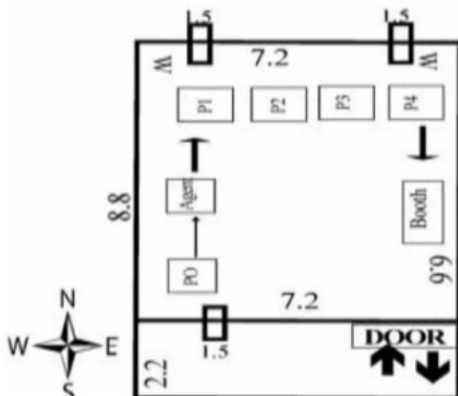

Google Map View

Polling Station Building Front View

Polling Station Front View

Cad View

Key MAP View

1 பெயர் : அண்ணாதுரை தந்தை பெயர்: கந்தசாமி வீட்டு எண் : 1 வயது : 58 பாலினம் : ஆண் Photo is available	AZY1843671	2 பெயர் : ராணி கணவர் பெயர்: அண்ணாதுரை வீட்டு எண் : 1 வயது : 48 பாலினம் : பெண் Photo is available	AZY1843382	# 3 பெயர் : விஜய்ஆனந்த் அண்ணாதுரை தந்தை பெயர்: அண்ணாதுரை வீட்டு எண் : 1 வயது : 30 பாலினம் : ஆண் Photo is available	AZY1843705
4 பெயர் : கௌசல்யா கணவர் பெயர்: சீனிவாசன் வீட்டு எண் : 1 வயது : 27 பாலினம் : பெண் Photo is available	AZY1762525	5 பெயர் : சிவரஞ்சனி கணவர் பெயர்: செந்தில்குமார் வீட்டு எண் : 1/160 வயது : 24 பாலினம் : பெண் Photo is available	AZY1961283	6 பெயர் : நித்யாஜீவா தந்தை பெயர்: செல்லமுத்து வீட்டு எண் : 1-269 வயது : 28 பாலினம் : பெண் Photo is available	AZY0809236
7 பெயர் : உமாமகேஸ்வரி கணவர் பெயர்: சிவலிங்கம் வீட்டு எண் : 2/75 வயது : 23 பாலினம் : பெண் Photo is available	AZY1870443	8 பெயர் : சுகனேஷ் தந்தை பெயர்: குமார் வீட்டு எண் : 2/79 வயது : 24 பாலினம் : ஆண் Photo is available	AZY1788363	9 பெயர் : நவீன் தந்தை பெயர்: சின்னசாமி வீட்டு எண் : 3/136 வயது : 25 பாலினம் : ஆண் Photo is available	AZY0996702
10 பெயர் : இளங்கோவன் தந்தை பெயர்: பெருமாள் வீட்டு எண் : 3/162 வயது : 23 பாலினம் : ஆண் Photo is available	AZY1842566	11 பெயர் : பவித்ரா கணவர் பெயர்: ரமசாமி வீட்டு எண் : 5/37 வயது : 29 பாலினம் : பெண் Photo is available	AZY1787829	12 பெயர் : மருதமுத்து தந்தை பெயர்: சின்னுகவுண்டர் வீட்டு எண் : 5-189 வயது : 63 பாலினம் : ஆண் Photo is available	DVR2424893
13 பெயர் : முத்தம்மாள் கணவர் பெயர்: மருதமுத்து வீட்டு எண் : 5-189 வயது : 59 பாலினம் : பெண் Photo is available	DVR2424901	14 பெயர் : தீபா கணவர் பெயர்: சீனிவாசன் வீட்டு எண் : 5-189 வயது : 35 பாலினம் : பெண் Photo is available	AZY0698522	15 பெயர் : ரஞ்சித் தந்தை பெயர்: ராமலிங்கம் வீட்டு எண் : 5/268 வயது : 24 பாலினம் : ஆண் Photo is available	AZY1788421
16 பெயர் : ஆறுமுகம் தந்தை பெயர்: சுப்ரமணியபண்டாரம் வீட்டு எண் : 5-648 வயது : 69 பாலினம் : ஆண் Photo is available	DVR1894211	17 பெயர் : கனகாம்பாள் கணவர் பெயர்: ஆறுமுகம் வீட்டு எண் : 5-648 வயது : 64 பாலினம் : பெண் Photo is available	DVR1893668	18 பெயர் : மாதம்பாள் கணவர் பெயர்: ஆறுமுகம் வீட்டு எண் : 5-648 வயது : 61 பாலினம் : பெண் Photo is available	DVR1893676
19 பெயர் : சிவலிங்கம் தந்தை பெயர்: ஆறுமுகம் வீட்டு எண் : 5-648 வயது : 46 பாலினம் : ஆண் Photo is available	DVR1893288	20 பெயர் : பார்த்திபன் தந்தை பெயர்: இராஜா வீட்டு எண் : 5/655 வயது : 27 பாலினம் : ஆண் Photo is available	AZY0952622	21 பெயர் : விக்னேஷ் தந்தை பெயர்: அழகுவேல் வீட்டு எண் : 5/672 வயது : 26 பாலினம் : ஆண் Photo is available	AZY1788819
22 பெயர் : ரஞ்சிதா தந்தை பெயர்: கோவிந்தன் வீட்டு எண் : 5/701 வயது : 24 பாலினம் : பெண் Photo is available	AZY1788256	23 பெயர் : ஜய்சந்த்ரு தந்தை பெயர்: மணி வீட்டு எண் : 5/734 வயது : 24 பாலினம் : ஆண் Photo is available	AZY1787795	24 பெயர் : மணிகண்டன் தந்தை பெயர்: சக்திவேல் வீட்டு எண் : 5/752 வயது : 23 பாலினம் : ஆண் Photo is available	AZY1906031
25 பெயர் : பவதாரணி தந்தை பெயர்: ராஜகண்ணு வீட்டு எண் : 5-762 வயது : 25 பாலினம் : பெண் Photo is available	AZY0952341	26 பெயர் : மலர்விழி தந்தை பெயர்: ராஜக்கண்ணு வீட்டு எண் : 5/762 வயது : 24 பாலினம் : பெண் Photo is available	AZY1762467	27 பெயர் : சினேகா தந்தை பெயர்: முருகேசன் வீட்டு எண் : 5/763 வயது : 25 பாலினம் : பெண் Photo is available	AZY1762483
28 பெயர் : காவியா கணவர் பெயர்: ஞானசேகரன் வீட்டு எண் : 5/810 வயது : 26 பாலினம் : பெண் Photo is available	AZY0996744	29 பெயர் : தனலட்சுமி கணவர் பெயர்: மணிகண்டன் வீட்டு எண் : 5-974 வயது : 36 பாலினம் : பெண் Photo is available	AZY0607770	30 பெயர் : பழனியம்மாள் கணவர் பெயர்: சந்திரசேகர் வீட்டு எண் : 8/76 வயது : 43 பாலினம் : பெண் Photo is available	AZY1790062