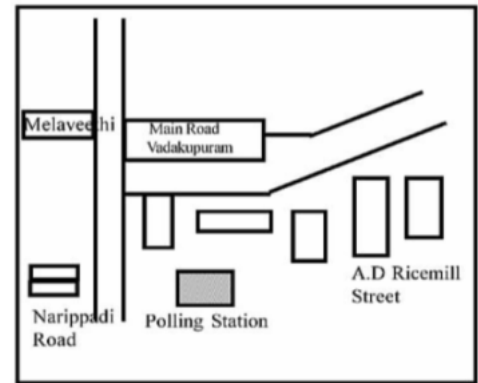

Google Map View

Polling Station Building Front View

Polling Station Front View

Cad View

Key MAP View

1 பெயர் : ஜோதிமணி கணவர் பெயர் : சோகர் வீட்டு எண் : 1 வயது : 66 பாலினம் : பெண் Photo is available	AZY1526722	2 பெயர் : முருகேசன் தந்தை பெயர் : முத்துசாமி வீட்டு எண் : 1 வயது : 51 பாலினம் : ஆண் Photo is available	AZY0226654	3 பெயர் : வேல்முருகன் தந்தை பெயர் : சின்ராஜ் வீட்டு எண் : 1 வயது : 46 பாலினம் : ஆண் Photo is available	AZY0227033
4 பெயர் : சுரேஷ் தந்தை பெயர் : கலியமூர்த்தி வீட்டு எண் : 1 வயது : 41 பாலினம் : ஆண் Photo is available	AZY0226761	5 பெயர் : செங்கம்மாள் கணவர் பெயர் : தமிழ்ச்செல்வன் வீட்டு எண் : 1 வயது : 41 பாலினம் : பெண் Photo is available	AZY0226282	6 பெயர் : கவிதா கணவர் பெயர் : காட்டு ராஜா வீட்டு எண் : 1 வயது : 41 பாலினம் : பெண் Photo is available	AZY0226928
7 பெயர் : ராகவேந்திரன் தந்தை பெயர் : சங்கர் வீட்டு எண் : 1 வயது : 39 பாலினம் : ஆண் Photo is available	AZY0226266	8 பெயர் : யுவராஜன் தந்தை பெயர் : பழனிமுத்து வீட்டு எண் : 1 வயது : 38 பாலினம் : ஆண் Photo is available	AZY0226043	9 பெயர் : கருப்பாயி கணவர் பெயர் : கண்ணுசாமி வீட்டு எண் : 1 வயது : 38 பாலினம் : பெண் Photo is available	AZY0226910
10 பெயர் : ரமணி கணவர் பெயர் : வேல்முருகன் வீட்டு எண் : 1 வயது : 38 பாலினம் : பெண் Photo is available	AZY0227041	11 பெயர் : கண்ணன் தந்தை பெயர் : சின்னமுத்து வீட்டு எண் : 1 வயது : 37 பாலினம் : ஆண் Photo is available	AZY0226753	12 பெயர் : சக்திவேல் தந்தை பெயர் : தங்கராசு வீட்டு எண் : 1 வயது : 35 பாலினம் : ஆண் Photo is available	AZY0227173
13 பெயர் : சீனிவாசன் தந்தை பெயர் : சங்கர் வீட்டு எண் : 1 வயது : 35 பாலினம் : ஆண் Photo is available	AZY0226100	14 பெயர் : பரமேஷ்வரி கணவர் பெயர் : அறிவுமுகன் வீட்டு எண் : 1 வயது : 34 பாலினம் : பெண் Photo is available	AZY0226670	15 பெயர் : கோகுல்நாத் தந்தை பெயர் : சீனிவாசன் வீட்டு எண் : 1 வயது : 24 பாலினம் : ஆண் Photo is available	AZY1762582
16 பெயர் : அஞ்சலை கணவர் பெயர் : ராமசாமி வீட்டு எண் : 1-1 வயது : 81 பாலினம் : பெண் Photo is available	AZY1526748	17 பெயர் : ஜெயா கணவர் பெயர் : ஜெயக்குமார் வீட்டு எண் : 1-1 வயது : 39 பாலினம் : பெண் Photo is available	DVR2570463	18 பெயர் : நாகராஜன் தந்தை பெயர் : ராமசாமி வீட்டு எண் : 1-2 வயது : 55 பாலினம் : ஆண் Photo is available	AZY1526755
19 பெயர் : செந்தமிழ்செல்வி கணவர் பெயர் : நாகராஜன் வீட்டு எண் : 1-2 வயது : 43 பாலினம் : பெண் Photo is available	DVR1900299	20 பெயர் : செல்வக்குமார் தந்தை பெயர் : இருசப்பன் வீட்டு எண் : 1-3 வயது : 55 பாலினம் : ஆண் Photo is available	AZY1526763	21 பெயர் : பச்சியம்மாள் கணவர் பெயர் : செல்வக்குமார் வீட்டு எண் : 1-3 வயது : 51 பாலினம் : பெண் Photo is available	AZY1526771
22 பெயர் : கவிதா கணவர் பெயர் : ராமசந்திரன் வீட்டு எண் : 1-4 வயது : 44 பாலினம் : பெண் Photo is available	DVR1519081	23 பெயர் : சுதாகர் தந்தை பெயர் : பொன்னுசாமி வீட்டு எண் : 1-4 வயது : 43 பாலினம் : ஆண் Photo is available	DVR1900661	24 பெயர் : அரவிந்த் தந்தை பெயர் : பூபாலன் வீட்டு எண் : 1-04 வயது : 32 பாலினம் : ஆண் Photo is available	AZY0607986
25 பெயர் : முனியப்பன் தந்தை பெயர் : முக்கன் வீட்டு எண் : 1-5 வயது : 50 பாலினம் : ஆண் Photo is available	AZY1526813	26 பெயர் : உமாதேவி கணவர் பெயர் : முனியப்பன் வீட்டு எண் : 1-5 வயது : 43 பாலினம் : பெண் Photo is available	DVR1904267	27 பெயர் : செல்லம்மாள் கணவர் பெயர் : கலியமூர்த்தி வீட்டு எண் : 1-6 வயது : 61 பாலினம் : பெண் Photo is available	AZY1526821
28 பெயர் : ராஜேந்திரன் தந்தை பெயர் : அம்மாசி வீட்டு எண் : 1-7 வயது : 63 பாலினம் : ஆண் Photo is available	DVR1465525	29 பெயர் : அருள்மேரி கணவர் பெயர் : ராஜேந்திரன் வீட்டு எண் : 1-7 வயது : 55 பாலினம் : பெண் Photo is available	DVR1465517	30 பெயர் : கார்த்திக்ராஜா தந்தை பெயர் : ராஜேந்திரன் வீட்டு எண் : 1-7 வயது : 36 பாலினம் : ஆண் Photo is available	DVR2597516