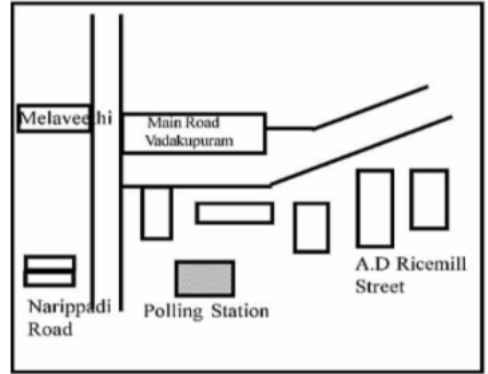

Google Map View

Polling Station Building Front View

Polling Station Front View

Cad View

Key MAP View

1 பெயர் : சிவ சங்கரி கணவர் பெயர் : சக்திவேல் வீட்டு எண் : 3/12 வயது : 24 பாலினம் : பெண் Photo is available	AZY1841444	2 பெயர் : விக்னேஷ்வரன் தந்தை பெயர் : பழனிவேல் வீட்டு எண் : 3-123 வயது : 31 பாலினம் : ஆண் Photo is available	AZY0432757	3 பெயர் : நிரமல் குமார் தந்தை பெயர் : ஞானவேல் வீட்டு எண் : 3/125 வயது : 25 பாலினம் : ஆண் Photo is available	AZY1841295
4 பெயர் : அகிலேஷ்வரன் தந்தை பெயர் : ஞானவேல் வீட்டு எண் : 3/125 வயது : 23 பாலினம் : ஆண் Photo is available	AZY1841428	5 பெயர் : கனகேந்திரன் தந்தை பெயர் : கணேசன் வீட்டு எண் : 3-151 வயது : 36 பாலினம் : ஆண் Photo is available	AZY0347922	6 பெயர் : மருதாம்பாள தாயின் பெயர் : பழனியம்மாள் வீட்டு எண் : 4 வயது : 47 பாலினம் : பெண் Photo is available	AZY0226852
7 பெயர் : வெங்கடேசன் தந்தை பெயர் : லோகனாதன் வீட்டு எண் : 4 வயது : 40 பாலினம் : ஆண் Photo is available	AZY0226845	8 பெயர் : சிவபாக்கியம் கணவர் பெயர் : தயாநிதி வீட்டு எண் : 4-4 வயது : 42 பாலினம் : பெண் Photo is available	AZY0348235	9 பெயர் : சங்கீதா கணவர் பெயர் : கண்ணன் வீட்டு எண் : 4-15 வயது : 42 பாலினம் : பெண் Photo is available	AZY0514356
10 பெயர் : சேகர் தந்தை பெயர் : மாணிக்கம் வீட்டு எண் : 4-17 வயது : 53 பாலினம் : ஆண் Photo is available	AZY0514372	11 பெயர் : ஜெயந்தி கணவர் பெயர் : சேகர் வீட்டு எண் : 4-17 வயது : 46 பாலினம் : பெண் Photo is available	AZY0514364	12 பெயர் : பிரியதர்ஷினி கணவர் பெயர் : இளையராஜா வீட்டு எண் : 4/19 வயது : 24 பாலினம் : பெண் Photo is available	AZY1785518
13 பெயர் : மதுமிதா தந்தை பெயர் : கண்ணன் வீட்டு எண் : 4/23 வயது : 25 பாலினம் : பெண் Photo is available	AZY0996843	# 14 பெயர் : முத்தையாகபிலேஷ் ஜெ தந்தை பெயர் : ஜெயபிரகாஷ் நாராயணன் வீட்டு எண் : 5/891 வயது : 19 பாலினம் : ஆண் Photo is available	AZY2127504	15 பெயர் : மணி தந்தை பெயர் : வேலாயுதம் வீட்டு எண் : 4-28 வயது : 66 பாலினம் : ஆண் Photo is available	DVR2218501
16 பெயர் : தங்கம் கணவர் பெயர் : மணி வீட்டு எண் : 4-28 வயது : 56 பாலினம் : பெண் Photo is available	DVR1903889	17 பெயர் : கார்த்திக் தந்தை பெயர் : பெரியசாமி வீட்டு எண் : 4-28 வயது : 43 பாலினம் : ஆண் Photo is available	DVR1902295	18 பெயர் : அண்ணாதுரை தந்தை பெயர் : லட்சுமணநாயுடு வீட்டு எண் : 4-29 வயது : 59 பாலினம் : ஆண் Photo is available	DVR1904028
# 19 பெயர் : சரசு கணவர் பெயர் : அண்ணாதுரை வீட்டு எண் : 4-29 வயது : 44 பாலினம் : பெண் Photo is available	DVR1903483	20 பெயர் : செந்தில்குமார் தந்தை பெயர் : பெரியசாமிநாயக்கர் வீட்டு எண் : 4-33 வயது : 53 பாலினம் : ஆண் Photo is available	AZY1537190	21 பெயர் : இந்திரா கணவர் பெயர் : செந்தில்குமார் வீட்டு எண் : 4-33 வயது : 48 பாலினம் : பெண் Photo is available	DVR1902568
22 பெயர் : ஜெயந்தி கணவர் பெயர் : கிருஷ்ணராஜ் வீட்டு எண் : 4-34 வயது : 56 பாலினம் : பெண் Photo is available	DVR1902220	23 பெயர் : ரம்யா தந்தை பெயர் : முத்துசாமி வீட்டு எண் : 4-34 வயது : 32 பாலினம் : பெண் Photo is available	AZY0432740	24 பெயர் : சபரி தந்தை பெயர் : க்ரிஷ்ணராஜ் வீட்டு எண் : 4/34 வயது : 23 பாலினம் : ஆண் Photo is available	AZY1823939
25 பெயர் : காசாம்பு கணவர் பெயர் : தங்கராசுநாயக்கர் வீட்டு எண் : 4-35 வயது : 79 பாலினம் : பெண் Photo is available	AZY1537208	26 பெயர் : ஆனந்தன் தந்தை பெயர் : தங்கராசுநாயக்கர் வீட்டு எண் : 4-35 வயது : 55 பாலினம் : ஆண் Photo is available	DVR2460020	27 பெயர் : ராணி கணவர் பெயர் : ஆனந்தன் வீட்டு எண் : 4-35 வயது : 47 பாலினம் : பெண் Photo is available	DVR1903616
28 பெயர் : பவுனாம்பாள கணவர் பெயர் : வெங்கடாசலம் வீட்டு எண் : 4-36 வயது : 65 பாலினம் : பெண் Photo is available	AZY1537224	29 பெயர் : விஜய் தந்தை பெயர் : சிங்காரம் வீட்டு எண் : 4/36 வயது : 19 பாலினம் : ஆண் Photo is available	AZY2114619	30 பெயர் : சுப்பராயன் தந்தை பெயர் : சுந்தரம் வீட்டு எண் : 4-38 வயது : 76 பாலினம் : ஆண் Photo is available	AZY1537232