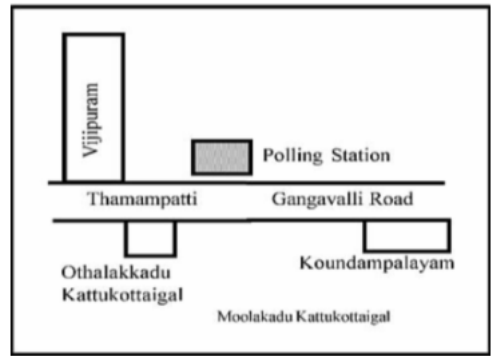

Google Map View

Polling Station Building Front View

Polling Station Front View

Cad View

Key MAP View

1 பெயர் : சுப்ரமணியன் தந்தை பெயர்: ஆனையப்ப கவுண்டர் வீட்டு எண் : 1/8A வயது : 59 பாலினம் : ஆண்	AZY0204503 Photo is available	2 பெயர் : ஜெயலட்சுமி கணவர் பெயர்: சுப்ரமணியன் வீட்டு எண் : 1/8A வயது : 54 பாலினம் : பெண்	AZY0204495 Photo is available	3 பெயர் : பார்த்திபன் தந்தை பெயர்: சுப்பிரமணியன் வீட்டு எண் : 1/8ஏ வயது : 24 பாலினம் : ஆண்	AZY1785302 Photo is available
4 பெயர் : பாலகிருஷ்ணன் தந்தை பெயர்: மாதேஸ்வரன் வீட்டு எண் : 1/11 வயது : 33 பாலினம் : ஆண்	AZY2061323 Photo is available	5 பெயர் : சூர்யா தந்தை பெயர்: முருகேசன் வீட்டு எண் : 1/12 வயது : 23 பாலினம் : ஆண்	AZY1785294 Photo is available	6 பெயர் : செங்கோடன் தந்தை பெயர்: கருப்பண்ணன் வீட்டு எண் : 1/17 வயது : 65 பாலினம் : ஆண்	NSY0688747 Photo is available
7 பெயர் : மகேஸ்வரி கணவர் பெயர்: செங்கோடன் வீட்டு எண் : 1/17 வயது : 58 பாலினம் : பெண்	AZY2003291 Photo is available	8 பெயர் : ரமேஷ் தந்தை பெயர்: செங்கோடன் வீட்டு எண் : 1/17 வயது : 36 பாலினம் : ஆண்	AZY2003390 Photo is available	9 பெயர் : திவ்யதர்ஷினி கணவர் பெயர்: ரமேஷ் வீட்டு எண் : 1/17 வயது : 23 பாலினம் : பெண்	AZY2011278 Photo is available
10 பெயர் : ராஜேஸ்வரி தந்தை பெயர்: மூர்த்தி வீட்டு எண் : 1-20 வயது : 31 பாலினம் : பெண்	AZY0770982 Photo is available	11 பெயர் : தமிழழகன் தந்தை பெயர்: செல்லமுத்து வீட்டு எண் : 1-26 வயது : 31 பாலினம் : ஆண்	AZY0609388 Photo is available	12 பெயர் : ஷாலினி தந்தை பெயர்: கங்காதரன் வீட்டு எண் : 1/33 வயது : 26 பாலினம் : பெண்	AZY0941625 Photo is available
13 பெயர் : அருண் தந்தை பெயர்: கணேசன் வீட்டு எண் : 1-38 வயது : 29 பாலினம் : ஆண்	AZY0699199 Photo is available	14 பெயர் : சந்திரவேலா தந்தை பெயர்: பழனிவேல் வீட்டு எண் : 1-59-357 வயது : 29 பாலினம் : ஆண்	AZY0770966 Photo is available	15 பெயர் : கார்த்திக் தந்தை பெயர்: செல்வன் வீட்டு எண் : 1-62 வயது : 29 பாலினம் : ஆண்	AZY0771121 Photo is available
16 பெயர் : கௌசல்யா தந்தை பெயர்: செல்வன் வீட்டு எண் : 1/62 வயது : 26 பாலினம் : பெண்	AZY1763127 Photo is available	17 பெயர் : கண்ணையன் தந்தை பெயர்: சின்னத்தம்பி வீட்டு எண் : 1-64 வயது : 49 பாலினம் : ஆண்	AZY0657650 Photo is available	18 பெயர் : லட்சுமி கணவர் பெயர்: கண்ணையன் வீட்டு எண் : 1-64 வயது : 41 பாலினம் : பெண்	AZY0657668 Photo is available
19 பெயர் : அனிதா தந்தை பெயர்: கண்ணையன் வீட்டு எண் : 1/64 வயது : 19 பாலினம் : பெண்	AZY2125201 Photo is available	20 பெயர் : ராஜதுரை தந்தை பெயர்: சீனிவாசன் வீட்டு எண் : 1-66 வயது : 27 பாலினம் : ஆண்	AZY0879825 Photo is available	21 பெயர் : அஜீத் தந்தை பெயர்: கூத்தன் வீட்டு எண் : 1/69 வயது : 27 பாலினம் : ஆண்	AZY1763077 Photo is available
22 பெயர் : தங்கமமாள் கணவர் பெயர்: கோவிந்தன் வீட்டு எண் : 1/70 வயது : 62 பாலினம் : பெண்	AZY1915941 Photo is available	23 பெயர் : மணிகண்டன் தந்தை பெயர்: சின்னபையன் வீட்டு எண் : 1/70 வயது : 25 பாலினம் : ஆண்	AZY1815976 Photo is available	24 பெயர் : அருண் குமார் தந்தை பெயர்: முனியப்பன் வீட்டு எண் : 1/72 வயது : 25 பாலினம் : ஆண்	AZY1763069 Photo is available
25 பெயர் : ராணி கணவர் பெயர்: முருகன் வீட்டு எண் : 1/74 வயது : 62 பாலினம் : பெண்	AZY1015841 Photo is available	26 பெயர் : விஜயகுமார் தந்தை பெயர்: கோபால் வீட்டு எண் : 1/80 வயது : 38 பாலினம் : ஆண்	AZY2034569 Photo is available	27 பெயர் : பிரேமா கணவர் பெயர்: விஜயகுமார் வீட்டு எண் : 1/80 வயது : 34 பாலினம் : பெண்	AZY2034593 Photo is available
28 பெயர் : சங்கர் தந்தை பெயர்: பெரியசாமி வீட்டு எண் : 1-85 வயது : 31 பாலினம் : ஆண்	AZY0609370 Photo is available	29 பெயர் : சந்தோஷ் குமார் தந்தை பெயர்: லட்சுமணன் வீட்டு எண் : 1-87 வயது : 28 பாலினம் : ஆண்	AZY0783092 Photo is available	30 பெயர் : மணிகண்டன் தந்தை பெயர்: வெங்கடாச்சலம் வீட்டு எண் : 1-89 வயது : 28 பாலினம் : ஆண்	AZY0771030 Photo is available