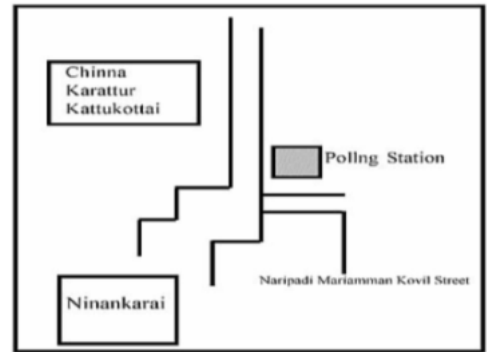

Google Map View

Polling Station Building Front View

Polling Station Front View

Cad View

Key MAP View

1 பெயர் : பொன்னம்மாள் கணவர் பெயர்: ராமசாமி வீட்டு எண் : 1 வயது : 60 பாலினம் : பெண் Photo is available	AZY0843631	2 பெயர் : பிரியா கணவர் பெயர்: கமலக்கண்ணன் வீட்டு எண் : 1 வயது : 33 பாலினம் : பெண் Photo is available	AZY0809566	3 பெயர் : மதியழகன் தந்தை பெயர்: பாப்புக்கவுண்டர் வீட்டு எண் : 1-1 வயது : 66 பாலினம் : ஆண் Photo is available	DVR1284520
4 பெயர் : சுரேஷ்குமார் தந்தை பெயர்: மதியழகன் வீட்டு எண் : 1-1 வயது : 43 பாலினம் : ஆண் Photo is available	DVR1908904	#2 5 பெயர் : விஜயக்குமார் மதியழகன் தந்தை பெயர்: மதியழகன் வீட்டு எண் : 1-1 வயது : 39 பாலினம் : ஆண் Photo is available	AZY0071068	6 பெயர் : காளையன் தந்தை பெயர்: பூவான் வீட்டு எண் : 1-2 வயது : 81 பாலினம் : ஆண் Photo is available	AZY1448414
7 பெயர் : தெய்வாளை கணவர் பெயர்: காளையன் வீட்டு எண் : 1-2 வயது : 76 பாலினம் : பெண் Photo is available	AZY1448422	8 பெயர் : சுப்ரமணி தந்தை பெயர்: காளையன் வீட்டு எண் : 1-2 வயது : 56 பாலினம் : ஆண் Photo is available	DVR2461309	9 பெயர் : விசயக்குமார் தந்தை பெயர்: கிருஷ்ணன் வீட்டு எண் : 1-4 வயது : 57 பாலினம் : ஆண் Photo is available	AZY1448430
10 பெயர் : வளர்மதி கணவர் பெயர்: விசயக்குமார் வீட்டு எண் : 1-4 வயது : 46 பாலினம் : பெண் Photo is available	DVR1910082	11 பெயர் : லட்சுமி கணவர் பெயர்: ராமசாமி வீட்டு எண் : 1-5 வயது : 76 பாலினம் : பெண் Photo is available	AZY1448448	12 பெயர் : சந்துரு தந்தை பெயர்: விஜயகுமார் வீட்டு எண் : 1/5 வயது : 25 பாலினம் : ஆண் Photo is available	AZY0941559
13 பெயர் : கோவிந்தன் தந்தை பெயர்: வரதக்கவுண்டர் வீட்டு எண் : 1-6 வயது : 81 பாலினம் : ஆண் Photo is available	AZY1448455	14 பெயர் : செல்வராஜ் தந்தை பெயர்: கோவிந்தன் வீட்டு எண் : 1-6 வயது : 45 பாலினம் : ஆண் Photo is available	DVR1911262	15 பெயர் : பழனி சாமி தந்தை பெயர்: ராமசாமி வீட்டு எண் : 1-6 வயது : 39 பாலினம் : ஆண் Photo is available	AZY0348441
16 பெயர் : அம்பிகா கணவர் பெயர்: செல்வராஜ் வீட்டு எண் : 1-6 வயது : 33 பாலினம் : பெண் Photo is available	AZY0609701	17 பெயர் : செல்வகுமார் தந்தை பெயர்: சுப்ரமணி வீட்டு எண் : 1-8 வயது : 51 பாலினம் : ஆண் Photo is available	AZY1448471	18 பெயர் : பாஸ்கர் தந்தை பெயர்: செல்வகுமார் வீட்டு எண் : 1/8 வயது : 24 பாலினம் : ஆண் Photo is available	AZY1820992
19 பெயர் : சங்கர் தந்தை பெயர்: வைத்தி வீட்டு எண் : 1-9 வயது : 68 பாலினம் : ஆண் Photo is available	DVR1910918	20 பெயர் : பொன்னாயி கணவர் பெயர்: சங்கர் வீட்டு எண் : 1-9 வயது : 66 பாலினம் : பெண் Photo is available	DVR1910926	21 பெயர் : வளர்மதி தந்தை பெயர்: சங்கர் வீட்டு எண் : 1-9 வயது : 33 பாலினம் : பெண் Photo is available	AZY0515239
22 பெயர் : கார்த்திக் தந்தை பெயர்: பிச்சமணி வீட்டு எண் : 1/9 வயது : 24 பாலினம் : ஆண் Photo is available	AZY1907724	23 பெயர் : சந்திரசேகரன் தந்தை பெயர்: பொன்னுசாமி வீட்டு எண் : 1-13 வயது : 66 பாலினம் : ஆண் Photo is available	AZY1448489	24 பெயர் : ராசாமணி கணவர் பெயர்: சந்திரசேகர் வீட்டு எண் : 1-13 வயது : 61 பாலினம் : பெண் Photo is available	AZY1448497
25 பெயர் : கதிர்வேல் தந்தை பெயர்: சந்திரசேகரன் வீட்டு எண் : 1-13 வயது : 27 பாலினம் : ஆண் Photo is available	AZY0879940	26 பெயர் : சசிகுமார் ராஜ் தந்தை பெயர்: ராஜ் வீட்டு எண் : 1-14 வயது : 50 பாலினம் : ஆண் Photo is available	DVR1911098	27 பெயர் : செல்வி கணவர் பெயர்: சசிக்குமார் வீட்டு எண் : 1-14 வயது : 45 பாலினம் : பெண் Photo is available	AZY0771311
E 28 பெயர் : பாப்பா கணவர் பெயர்: பொன்னுசாமி வீட்டு எண் : 1-45 வயது : 76 பாலினம் : பெண் Photo is available	AZY1448513	29 பெயர் : சுப்ரமணி தந்தை பெயர்: பெருமாள் வீட்டு எண் : 1-16 வயது : 68 பாலினம் : ஆண் Photo is available	DVR2461317	30 பெயர் : நீலா கணவர் பெயர்: சுப்ரமணி வீட்டு எண் : 1-16 வயது : 66 பாலினம் : பெண் Photo is available	AZY1448521