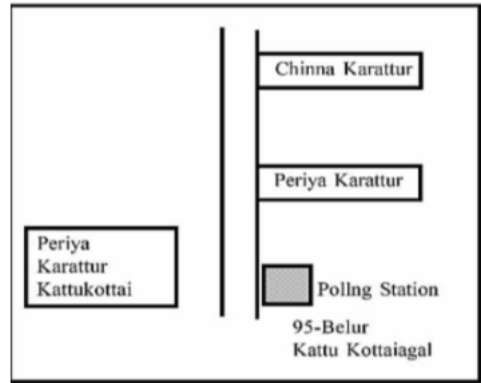

Google Map View

Polling Station Building Front View

Polling Station Front View

Cad View

Key MAP View

1 பெயர் : பிரேமா கணவர் பெயர்: செந்தில்குமார் வீட்டு எண் : 1 வயது : 33 பாலினம் : பெண் Photo is available	AZY1858158	2 பெயர் : பிரசாந்த் தந்தை பெயர்: மணி வீட்டு எண் : 1/12 வயது : 29 பாலினம் : ஆண் Photo is available	AZY0941450	3 பெயர் : மகாலட்சுமி தாயின் பெயர்: செல்வராணி வீட்டு எண் : 1-49 வயது : 33 பாலினம் : பெண் Photo is available	AZY0284562
4 பெயர் : கார்த்திக் தந்தை பெயர்: சின்னசாமி வீட்டு எண் : 1-54 வயது : 31 பாலினம் : ஆண் Photo is available	AZY0515809	5 பெயர் : காளியம்மாள் கணவர் பெயர்: கோவிந்தன் வீட்டு எண் : 2-11 வயது : 58 பாலினம் : பெண் Photo is available	AZY0071290	6 பெயர் : கோவிந்தன் தந்தை பெயர்: பெரியசாமி வீட்டு எண் : 2-11 வயது : 57 பாலினம் : ஆண் Photo is available	AZY0106922
7 பெயர் : உமா கணவர் பெயர்: மூக்கன் வீட்டு எண் : 2/20 வயது : 25 பாலினம் : பெண் Photo is available	AZY1852748	8 பெயர் : வேல்முருகன் தந்தை பெயர்: பெருமாள் வீட்டு எண் : 2-26 வயது : 35 பாலினம் : ஆண் Photo is available	AZY0610105	9 பெயர் : சரண்யா கணவர் பெயர்: வேல்முருகன் வீட்டு எண் : 2/26 வயது : 25 பாலினம் : பெண் Photo is available	AZY1763382
10 பெயர் : சிவப்பிரகாசம் தந்தை பெயர்: மாணிக்க உடையார் வீட்டு எண் : 2-50 வயது : 69 பாலினம் : ஆண் Photo is available	DVR1909480	11 பெயர் : ஜெயமணி கணவர் பெயர்: சிவப்பிரகாசம் வீட்டு எண் : 2-50 வயது : 52 பாலினம் : பெண் Photo is available	DVR1910561	12 பெயர் : ராஜேஷ் தந்தை பெயர்: சிவப்பிரகாசம் வீட்டு எண் : 2-50 வயது : 38 பாலினம் : ஆண் Photo is available	DVR1909498
13 பெயர் : அனீதா கணவர் பெயர்: ராஜேஷ் வீட்டு எண் : 2-50 வயது : 29 பாலினம் : பெண் Photo is available	AZY0843706	14 பெயர் : காளியம்மாள் கணவர் பெயர்: பழனி வீட்டு எண் : 2-72 வயது : 46 பாலினம் : பெண் Photo is available	AZY0071167	15 பெயர் : ரோஹித் தந்தை பெயர்: மருதமுத்து வீட்டு எண் : 2/77 வயது : 22 பாலினம் : ஆண் Photo is available	AZY1908896
16 பெயர் : கணேசமூர்த்தி தந்தை பெயர்: வெங்கடேசன் வீட்டு எண் : 2/89 வயது : 26 பாலினம் : ஆண் Photo is available	AZY0941476	17 பெயர் : சின்னப்பொன்னு கணவர் பெயர்: வெள்ளி வீட்டு எண் : 3-1 வயது : 59 பாலினம் : பெண் Photo is available	AZY0229203	18 பெயர் : அம்பிகா கணவர் பெயர்: தர்மலிங்கம் வீட்டு எண் : 3/1 வயது : 48 பாலினம் : பெண் Photo is available	AZY1852821
19 பெயர் : தர்மலிங்கம் தந்தை பெயர்: சந்தானம் வீட்டு எண் : 3/1 வயது : 44 பாலினம் : ஆண் Photo is available	AZY1854066	20 பெயர் : அண்ணாதுரை தந்தை பெயர்: நாராயணகவுண்டர் வீட்டு எண் : 3-2 வயது : 50 பாலினம் : ஆண் Photo is available	AZY1458769	21 பெயர் : கண்மணி கணவர் பெயர்: அண்ணாதுரை வீட்டு எண் : 3-2 வயது : 50 பாலினம் : பெண் Photo is available	DVR1428390
22 பெயர் : கோகிலா தந்தை பெயர்: பரமசிவம் வீட்டு எண் : 3/2 வயது : 27 பாலினம் : பெண் Photo is available	AZY0941443	23 பெயர் : ஆனந்தி தந்தை பெயர்: அண்ணாதுரை வீட்டு எண் : 3/2 வயது : 26 பாலினம் : பெண் Photo is available	AZY1763416	24 பெயர் : அஜீத் தந்தை பெயர்: அண்ணாதுரை வீட்டு எண் : 3/2 வயது : 23 பாலினம் : ஆண் Photo is available	AZY1810100
25 பெயர் : பரமசிவம் தந்தை பெயர்: பெருமாள் கவுண்டர் வீட்டு எண் : 3-3 வயது : 51 பாலினம் : ஆண் Photo is available	AZY1458777	26 பெயர் : லலிதா கணவர் பெயர்: பரமசிவம் வீட்டு எண் : 3-3 வயது : 47 பாலினம் : பெண் Photo is available	DVR1428309	27 பெயர் : நித்யா தந்தை பெயர்: கோவிந்தன் வீட்டு எண் : 3-3 வயது : 29 பாலினம் : பெண் Photo is available	AZY0771410
28 பெயர் : ருத்ரமூர்த்தி தந்தை பெயர்: பரமசிவம் வீட்டு எண் : 3/3 வயது : 24 பாலினம் : ஆண் Photo is available	AZY1763358	29 பெயர் : கோவிந்தராஜி தந்தை பெயர்: வருதன் வீட்டு எண் : 3-5 வயது : 60 பாலினம் : ஆண் Photo is available	AZY1458785	30 பெயர் : லதா கணவர் பெயர்: கோவிந்தராஜி வீட்டு எண் : 3-5 வயது : 50 பாலினம் : பெண் Photo is available	AZY1458793