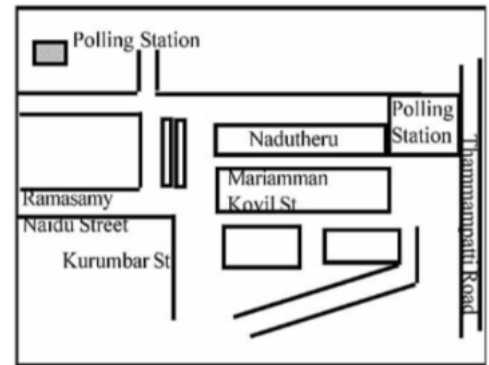

Google Map View

Polling Station Building Front View

Polling Station Front View

Cad View

Key MAP View

சட்டமன்றத் தொகுதியின் எண் மற்றும் பெயர் : 81-கெங்கவல்லி பிரிவு எண் மற்றும் பெயர் 1-கொண்டையம்பள்ளி (வ.கி) மற்றும் (ஊ), வார்டு 3, நடுத் தெரு