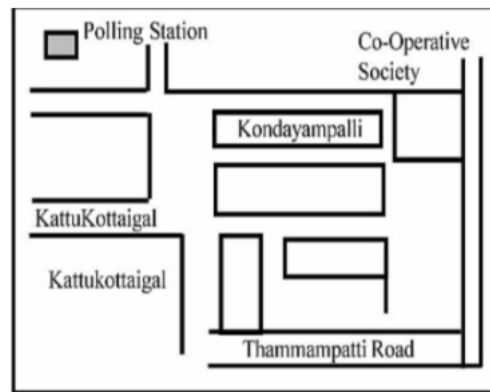

Google Map View

Polling Station Building Front View

Polling Station Front View

Cad View

Key MAP View

1 பெயர் : கோவிந்தசாமி தந்தை பெயர்: குப்புசாமி வீட்டு எண் : 1-1 வயது : 43 பாலினம் : ஆண் Photo is available	AZY0612150	2 பெயர் : முருகேசன் தந்தை பெயர்: மல்லக்கவுண்டர் வீட்டு எண் : 1/4 வயது : 46 பாலினம் : ஆண் Photo is available	AZY1764000	3 பெயர் : மணிகண்டன் தந்தை பெயர்: முருகேசன் வீட்டு எண் : 1/4 வயது : 27 பாலினம் : ஆண் Photo is available	AZY0914077
4 பெயர் : தீபா தந்தை பெயர்: செந்தில்குமார் வீட்டு எண் : 1/4 வயது : 26 பாலினம் : பெண் Photo is available	AZY0914838	5 பெயர் : மகேந்திரன் தந்தை பெயர்: முருகேசன் வீட்டு எண் : 1/4 வயது : 25 பாலினம் : ஆண் Photo is available	AZY1763960	6 பெயர் : சந்துரு தந்தை பெயர்: முத்தையன் வீட்டு எண் : 1/6 வயது : 24 பாலினம் : ஆண் Photo is available	AZY1794031
7 பெயர் : ஸ்வாதி கணவர் பெயர்: ரகு வீட்டு எண் : 1/7 வயது : 31 பாலினம் : பெண் Photo is available	AZY1764075	8 பெயர் : ராஜா தந்தை பெயர்: செல்வராஜ் வீட்டு எண் : 1-18 வயது : 31 பாலினம் : ஆண் Photo is available	AZY0611889	9 பெயர் : மோகன்ராஜ் தந்தை பெயர்: அழகுவேல் வீட்டு எண் : 1/20 வயது : 22 பாலினம் : ஆண் Photo is available	AZY1949908
10 பெயர் : சக்திவேல் தந்தை பெயர்: கணேசன் வீட்டு எண் : 1-37 வயது : 30 பாலினம் : ஆண் Photo is available	AZY0611897	11 பெயர் : செல்வராஜா தந்தை பெயர்: முத்தையன் வீட்டு எண் : 1/48 வயது : 25 பாலினம் : ஆண் Photo is available	AZY1763994	12 பெயர் : லதா கணவர் பெயர்: ஜெகதீஷ் வீட்டு எண் : 1-49 வயது : 32 பாலினம் : பெண் Photo is available	AZY0611715
13 பெயர் : சதீஷ்குமார் தந்தை பெயர்: ரெங்கராஜ் வீட்டு எண் : 1-49 வயது : 31 பாலினம் : ஆண் Photo is available	AZY0612119	14 பெயர் : சின்னசாமி தந்தை பெயர்: மல்லன் வீட்டு எண் : 1/52 வயது : 51 பாலினம் : ஆண் Photo is available	AZY1793553	15 பெயர் : யசோதா கணவர் பெயர்: சின்னசாமி வீட்டு எண் : 1/52 வயது : 43 பாலினம் : பெண் Photo is available	AZY1789759
16 பெயர் : துரைராஜ் தந்தை பெயர்: கருப்பண்ணன் வீட்டு எண் : 1-63 வயது : 56 பாலினம் : ஆண் Photo is available	AZY0612093	17 பெயர் : முகிலரசன் தந்தை பெயர்: துரைராஜ் வீட்டு எண் : 1-63 வயது : 27 பாலினம் : ஆண் Photo is available	AZY0880468	18 பெயர் : கபிலதேவ் தந்தை பெயர்: சிதம்பரம் வீட்டு எண் : 1-64 வயது : 31 பாலினம் : ஆண் Photo is available	AZY0611707
19 பெயர் : சசிகலா கணவர் பெயர்: கோவிந்தராஜி வீட்டு எண் : 1-73 வயது : 35 பாலினம் : பெண் Photo is available	AZY0302760	20 பெயர் : செல்லம்மாள் கணவர் பெயர்: கேபன் வீட்டு எண் : 1/75 வயது : 60 பாலினம் : பெண் Photo is available	AZY1793371	21 பெயர் : சுகுமார் தந்தை பெயர்: குப்புசாமி வீட்டு எண் : 1-77 வயது : 27 பாலினம் : ஆண் Photo is available	AZY0880435
22 பெயர் : பிரதாப் தந்தை பெயர்: ரவி வீட்டு எண் : 1-81 வயது : 27 பாலினம் : ஆண் Photo is available	AZY0880393	23 பெயர் : சந்திர குமார் கோ தந்தை பெயர்: கோவிந்தசாமி வீட்டு எண் : 1/85 வயது : 36 பாலினம் : ஆண் Photo is available	AZY0302851	24 பெயர் : கார்த்திக் கோ தந்தை பெயர்: கோவிந்தசாமி வீட்டு எண் : 1/85 வயது : 29 பாலினம் : ஆண் Photo is available	AZY0699629
25 பெயர் : மகேஸ்வரி தந்தை பெயர்: நீலகண்டன் வீட்டு எண் : 1/85 வயது : 28 பாலினம் : பெண் Photo is available	AZY0843888	26 பெயர் : குணசேகரன் தந்தை பெயர்: சந்திரசேகரஉடையார் வீட்டு எண் : 1-94 வயது : 60 பாலினம் : ஆண் Photo is available	DVR1286889	27 பெயர் : கதிர்செல்வன் தந்தை பெயர்: குணசேகரன் வீட்டு எண் : 1-94 வயது : 29 பாலினம் : ஆண் Photo is available	AZY0731596
28 பெயர் : கலைவாணி கணவர் பெயர்: செல்வம் வீட்டு எண் : 1/105 வயது : 27 பாலினம் : பெண் Photo is available	AZY1764125	29 பெயர் : வித்யா கணவர் பெயர்: சுரேஷ் வீட்டு எண் : 1-112 வயது : 36 பாலினம் : பெண் Photo is available	AZY0612036	30 பெயர் : சரண்யா கணவர் பெயர்: சீரங்கன் வீட்டு எண் : 1-120 வயது : 35 பாலினம் : பெண் Photo is available	AZY0810333