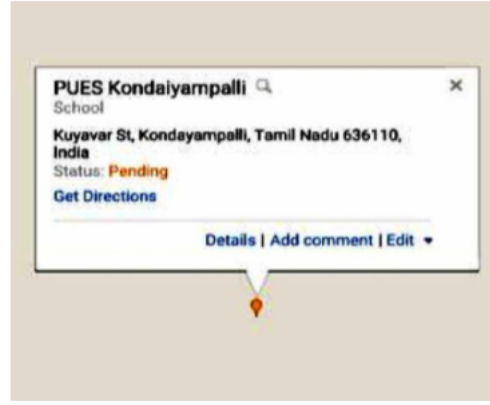

Google Map View