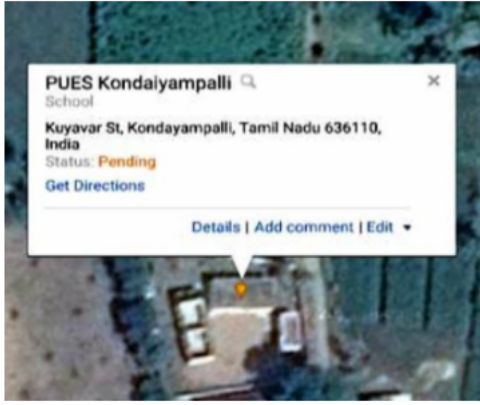

Nazri Naksha